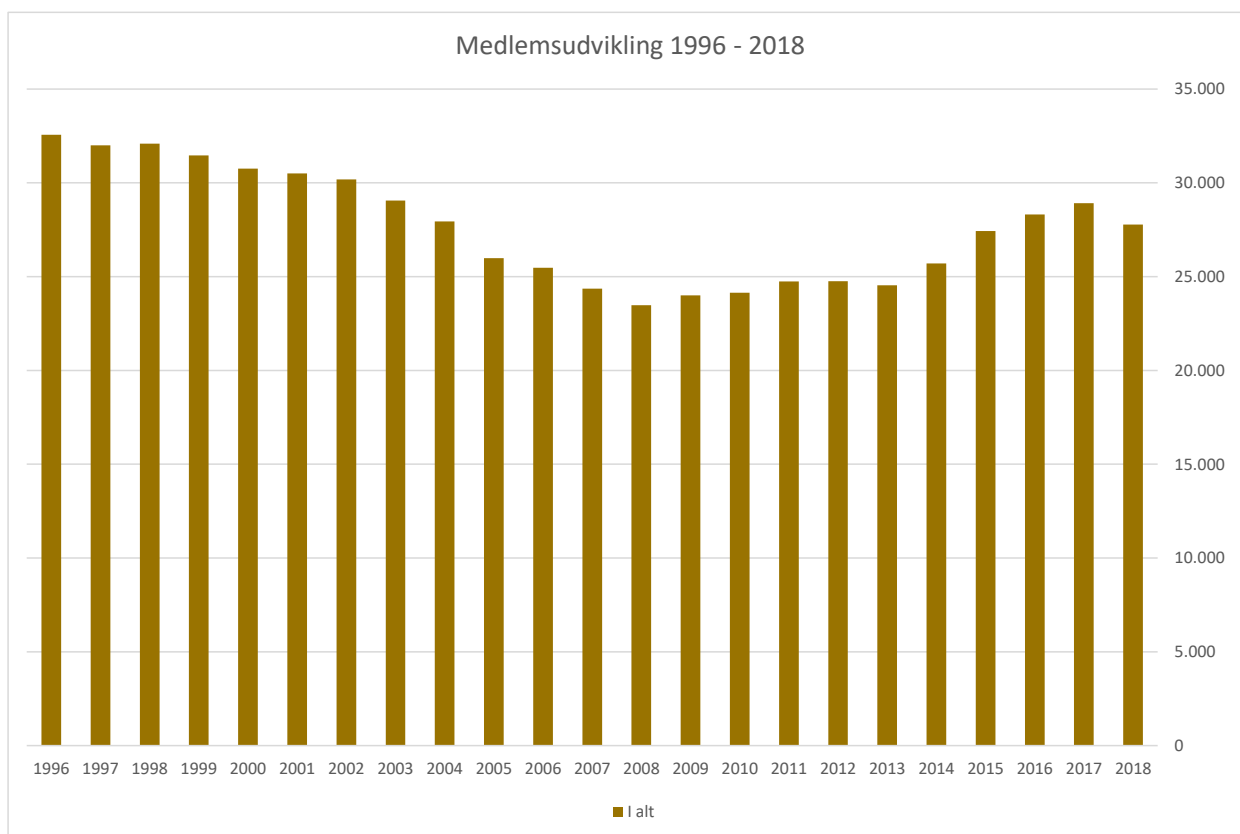

Medlemsopgørelse summeret	
I alt	
ændring 17/18(pct)	-4%
2018	27.775
2017	28.921
2016	28.317
2015	27.437
2014	25.699
2013	24.535
2012	24.754
2011	24.749
2010	24.144
2009	24.000
2008	23.479
2007	24.355
2006	25.475
2005	25.989
2004	27.943
2003	29.055
2002	30.185
2001	30.499
2000	30.760
1999	31.465
1998	32.091
1997	32.003
1996	32.560