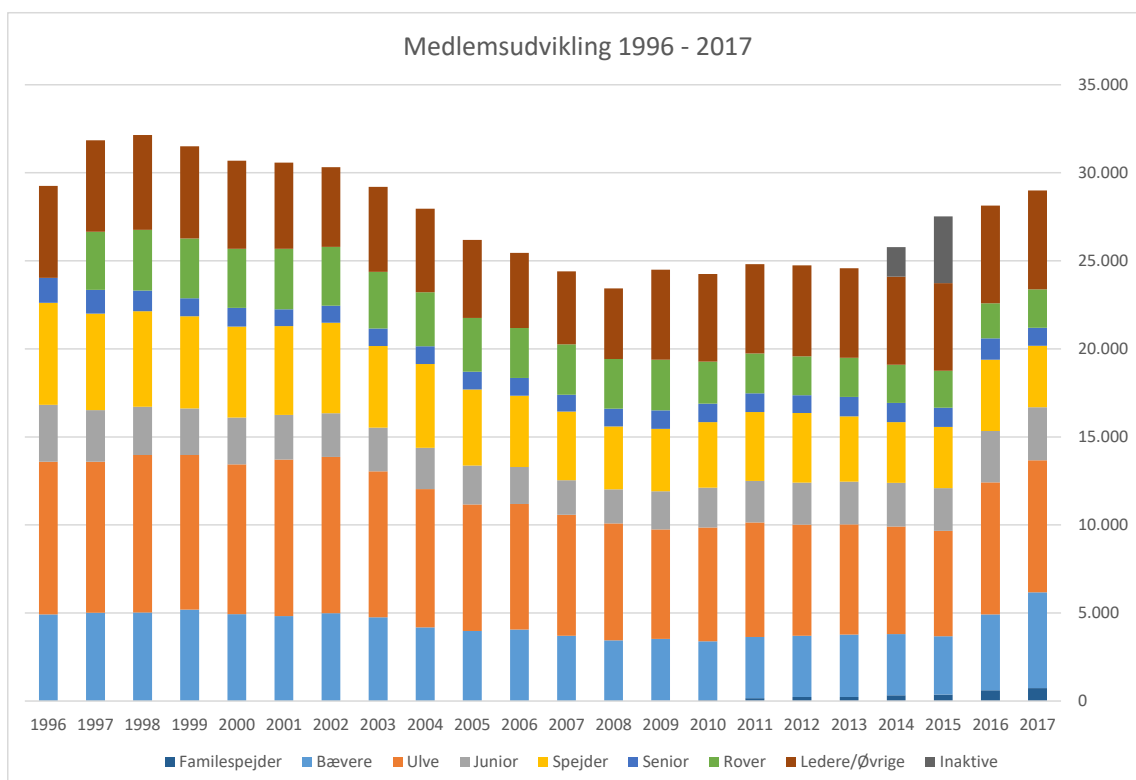

Medlemsopgørelse summeret										
	Familjespejder	Bævere	Ulve	Junior	Spejder	Senior	Rover	Ledere/Øvrige	Inaktive	I alt
ændring 16/17(pct)	20%	26%	0%	3%	-14%	-16%	-4%	1%		2%
2017	734	5.437	7.506	3.006	3.500	1.019	2.094	5.625	0	28.921
2016	610	4.313	7.503	2.910	4.049	1.208	2.176	5.548	0	28.317
2015	361	3.322	5.986	2.429	3.473	1.095	1.998	4.984	3.789	27.437
2014	328	3.475	6.113	2.481	3.448	1.090	2.090	4.997	1.677	25.699
2013	232	3.550	6.258	2.423	3.704	1.105	2.169	5.094	0	24.535
2012	226	3.477	6.322	2.378	3.950	1.017	2.221	5.164	0	24.754
2011	156	3.479	6.512	2.355	3.911	1.058	2.209	5.069	0	24.749
2010	54	3.345	6.455	2.261	3.722	1.060	2.272	4.975	0	24.144
2009	31	3.498	6.212	2.167	3.553	1.051	2.376	5.112	0	24.000
2008	0	3.443	6.648	1.935	3.573	1.001	2.870	4.009	0	23.479
2007	0	3.702	6.877	1.959	3.897	959	2.821	4.140	0	24.355
2006	0	4.062	7.124	2.106	4.048	1.009	2.866	4.260	0	25.475
2005	0	3.975	7.195	2.205	4.320	1.016	2.841	4.437	0	25.989
2004	0	4.185	7.856	2.346	4.752	1.004	3.044	4.756	0	27.943
2003	0	4.761	8.288	2.485	4.624	1.002	3.068	4.827	0	29.055
2002	0	4.989	8.869	2.494	5.140	957	3.215	4.521	0	30.185
2001	0	4.826	8.883	2.540	5.044	958	3.344	4.904	0	30.499
2000	0	4.939	8.500	2.668	5.154	1.069	3.428	5.002	0	30.760
1999	0	5.200	8.771	2.649	5.229	1.033	3.351	5.232	0	31.465
1998	0	5.032	8.944	2.731	5.434	1.168	3.392	5.390	0	32.091
1997	0	5.010	8.580	2.935	5.474	1.360	3.450	5.194	0	32.003
1996	0	4.918	8.677	3.223	5.804	1.416	3.300	5.222	0	32.560