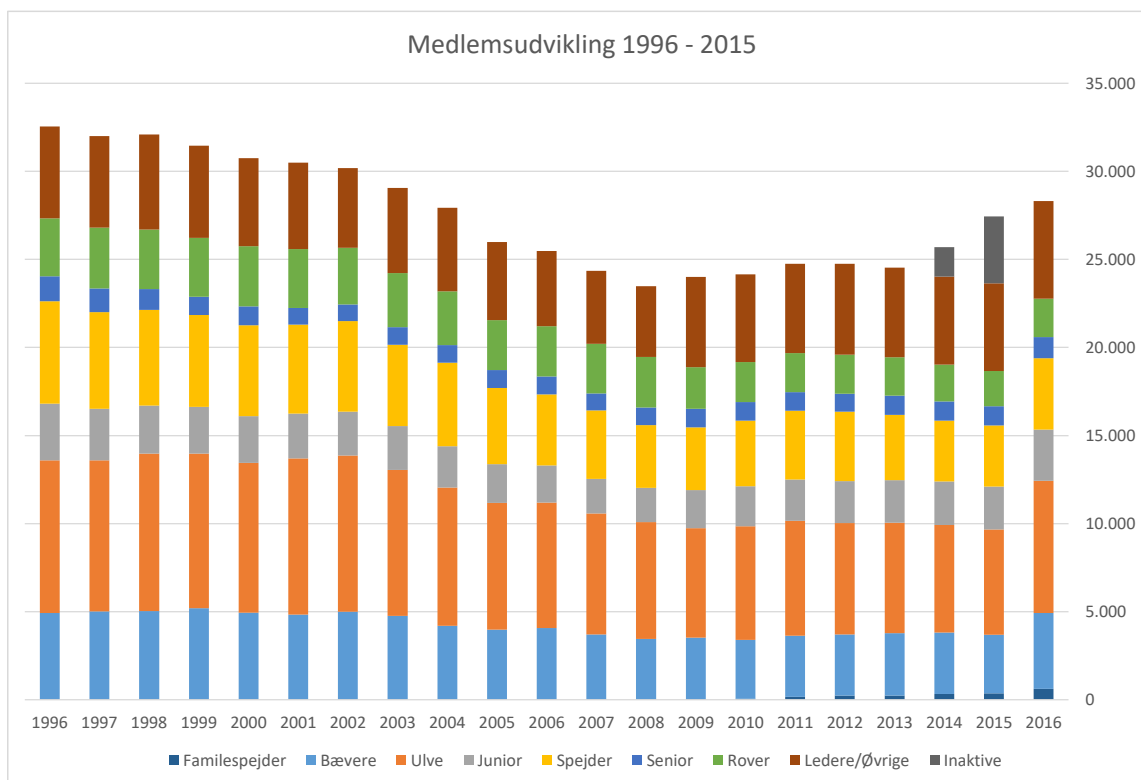

Medlemsopgørelse summeret										
	Familiespejder	Bævere	Ulve	Junior	Spejder	Senior	Rover	Ledere/Øvrige	Inaktive	I alt
ændring 15/16(pct)	69%	30%	25%	20%	17%	10%	9%	11%	-100%	3%
2016	610	4.313	7.503	2.910	4.049	1.208	2.176	5.548	0	28.317
2015	361	3.322	5.986	2.429	3.473	1.095	1.998	4.984	3.789	27.437
2014	328	3.475	6.113	2.481	3.448	1.090	2.090	4.997	1.677	25.699
2013	232	3.550	6.258	2.423	3.704	1.105	2.169	5.094	0	24.535
2012	226	3.477	6.322	2.378	3.950	1.017	2.221	5.164	0	24.754
2011	156	3.479	6.512	2.355	3.911	1.058	2.209	5.069	0	24.749
2010	54	3.345	6.455	2.261	3.722	1.060	2.272	4.975	0	24.144
2009	31	3.498	6.212	2.167	3.553	1.051	2.376	5.112	0	24.000
2008	0	3.443	6.648	1.935	3.573	1.001	2.870	4.009	0	23.479
2007	0	3.702	6.877	1.959	3.897	959	2.821	4.140	0	24.355
2006	0	4.062	7.124	2.106	4.048	1.009	2.866	4.260	0	25.475
2005	0	3.975	7.195	2.205	4.320	1.016	2.841	4.437	0	25.989
2004	0	4.185	7.856	2.346	4.752	1.004	3.044	4.756	0	27.943
2003	0	4.761	8.288	2.485	4.624	1.002	3.068	4.827	0	29.055
2002	0	4.989	8.869	2.494	5.140	957	3.215	4.521	0	30.185
2001	0	4.826	8.883	2.540	5.044	958	3.344	4.904	0	30.499
2000	0	4.939	8.500	2.668	5.154	1.069	3.428	5.002	0	30.760
1999	0	5.200	8.771	2.649	5.229	1.033	3.351	5.232	0	31.465
1998	0	5.032	8.944	2.731	5.434	1.168	3.392	5.390	0	32.091
1997	0	5.010	8.580	2.935	5.474	1.360	3.450	5.194	0	32.003
1996	0	4.918	8.677	3.223	5.804	1.416	3.300	5.222	0	32.560