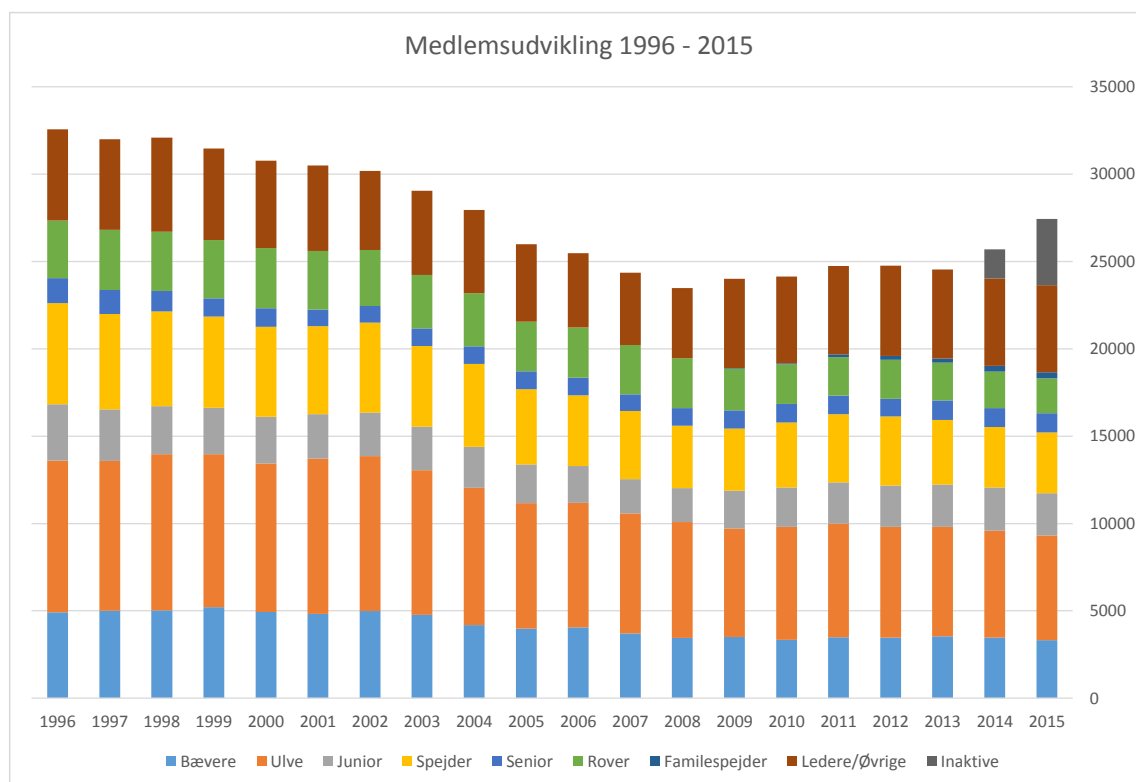

Medlemsopgørelse summeret										
	Familiespejder	Bævere	Ulve	Junior	Spejder	Senior	Rover	Ledere/øvrige	Inaktive	I alt
ændring 14/15(pct)	10%	-4%	-2%	-2%	1%	0%	-4%	0%	126%	7%
2015	361	3.322	5.986	2.429	3.473	1.095	1.998	4.984	3.789	27.437
2014	328	3.475	6.113	2.481	3.448	1.090	2.090	4.997	1.677	25.699
2013	232	3.550	6.258	2.423	3.704	1.105	2.169	5.094	0	24.535
2012	226	3.477	6.322	2.378	3.950	1.017	2.221	5.164	0	24.754
2011	156	3.479	6.512	2.355	3.911	1.058	2.209	5.069	0	24.749
2010	54	3.345	6.455	2.261	3.722	1.060	2.272	4.975	0	24.144
2009	31	3.498	6.212	2.167	3.553	1.051	2.376	5.112	0	24.000
2008	0	3.443	6.648	1.935	3.573	1.001	2.870	4.009	0	23.479
2007	0	3.702	6.877	1.959	3.897	959	2.821	4.140	0	24.355
2006	0	4.062	7.124	2.106	4.048	1.009	2.866	4.260	0	25.475
2005	0	3.975	7.195	2.205	4.320	1.016	2.841	4.437	0	25.989
2004	0	4.185	7.856	2.346	4.752	1.004	3.044	4.756	0	27.943
2003	0	4.761	8.288	2.485	4.624	1.002	3.068	4.827	0	29.055
2002	0	4.989	8.869	2.494	5.140	957	3.215	4.521	0	30.185
2001	0	4.826	8.883	2.540	5.044	958	3.344	4.904	0	30.499
2000	0	4.939	8.500	2.668	5.154	1.069	3.428	5.002	0	30.760
1999	0	5.200	8.771	2.649	5.229	1.033	3.351	5.232	0	31.465
1998	0	5.032	8.944	2.731	5.434	1.168	3.392	5.390	0	32.091
1997	0	5.010	8.580	2.935	5.474	1.360	3.450	5.194	0	32.003
1996	0	4.918	8.677	3.223	5.804	1.416	3.300	5.222	0	32.560