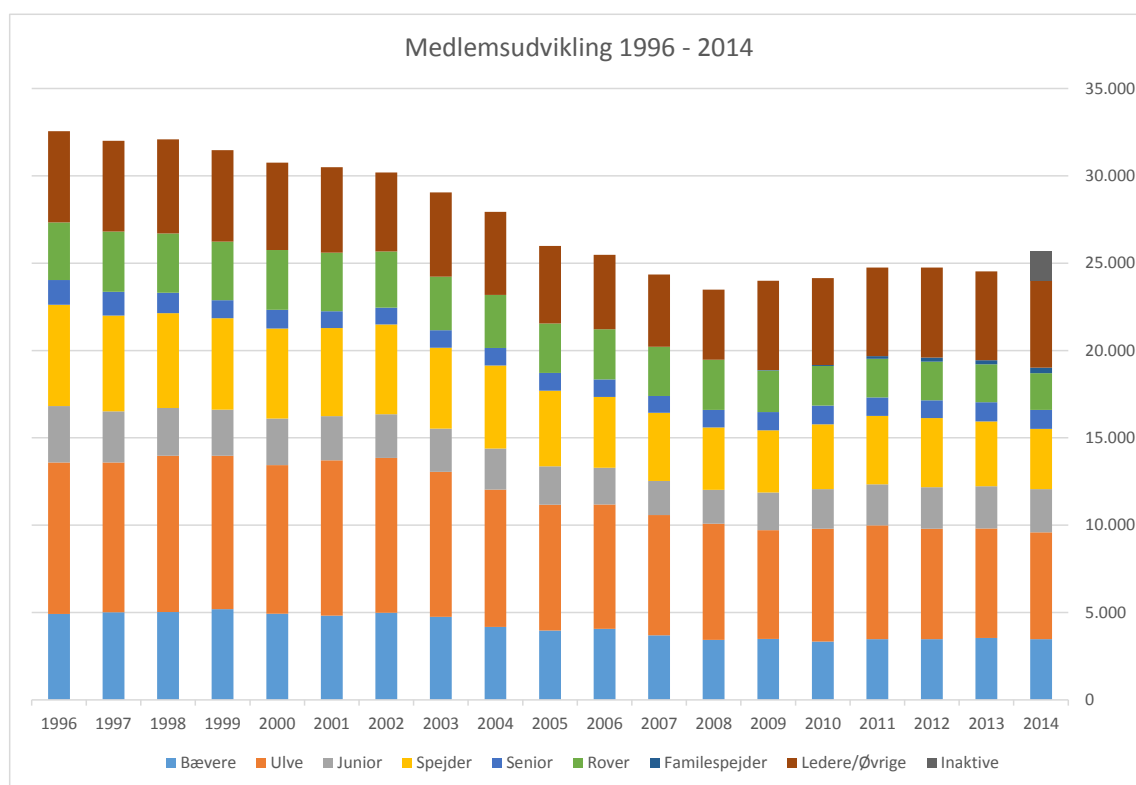

Medlemsopgørelse summeret										
	Bævere	Ulve	Junior	Spejder	Senior	Rover	Familiespejder	Ledere/øvrige	Inaktive	I alt
ændring 13/14(pct)	-2%	-2%	2%	-7%	-1%	-4%	41%	-2%	500%	5%
2014	3.475	6.113	2.481	3.448	1.090	2.090	328	4.997	1.677	25.699
2013	3.550	6.258	2.423	3.704	1.105	2.169	232	5.094	0	24.535
2012	3.477	6.322	2.378	3.950	1.017	2.221	226	5.164	0	24.754
2011	3.479	6.512	2.355	3.911	1.058	2.209	156	5.069	0	24.749
2010	3.345	6.455	2.261	3.722	1.060	2.272	54	4.975	0	24.144
2009	3.498	6.212	2.167	3.553	1.051	2.376	31	5.112	0	24.000
2008	3.443	6.648	1.935	3.573	1.001	2.870	0	4.009	0	23.479
2007	3.702	6.877	1.959	3.897	959	2.821	0	4.140	0	24.355
2006	4.062	7.124	2.106	4.048	1.009	2.866	0	4.260	0	25.475
2005	3.975	7.195	2.205	4.320	1.016	2.841	0	4.437	0	25.989
2004	4.185	7.856	2.346	4.752	1.004	3.044	0	4.756	0	27.943
2003	4.761	8.288	2.485	4.624	1.002	3.068	0	4.827	0	29.055
2002	4.989	8.869	2.494	5.140	957	3.215	0	4.521	0	30.185
2001	4.826	8.883	2.540	5.044	958	3.344	0	4.904	0	30.499
2000	4.939	8.500	2.668	5.154	1.069	3.428	0	5.002	0	30.760
1999	5.200	8.771	2.649	5.229	1.033	3.351	0	5.232	0	31.465
1998	5.032	8.944	2.731	5.434	1.168	3.392	0	5.390	0	32.091
1997	5.010	8.580	2.935	5.474	1.360	3.450	0	5.194	0	32.003
1996	4.918	8.677	3.223	5.804	1.416	3.300	0	5.222	0	32.560