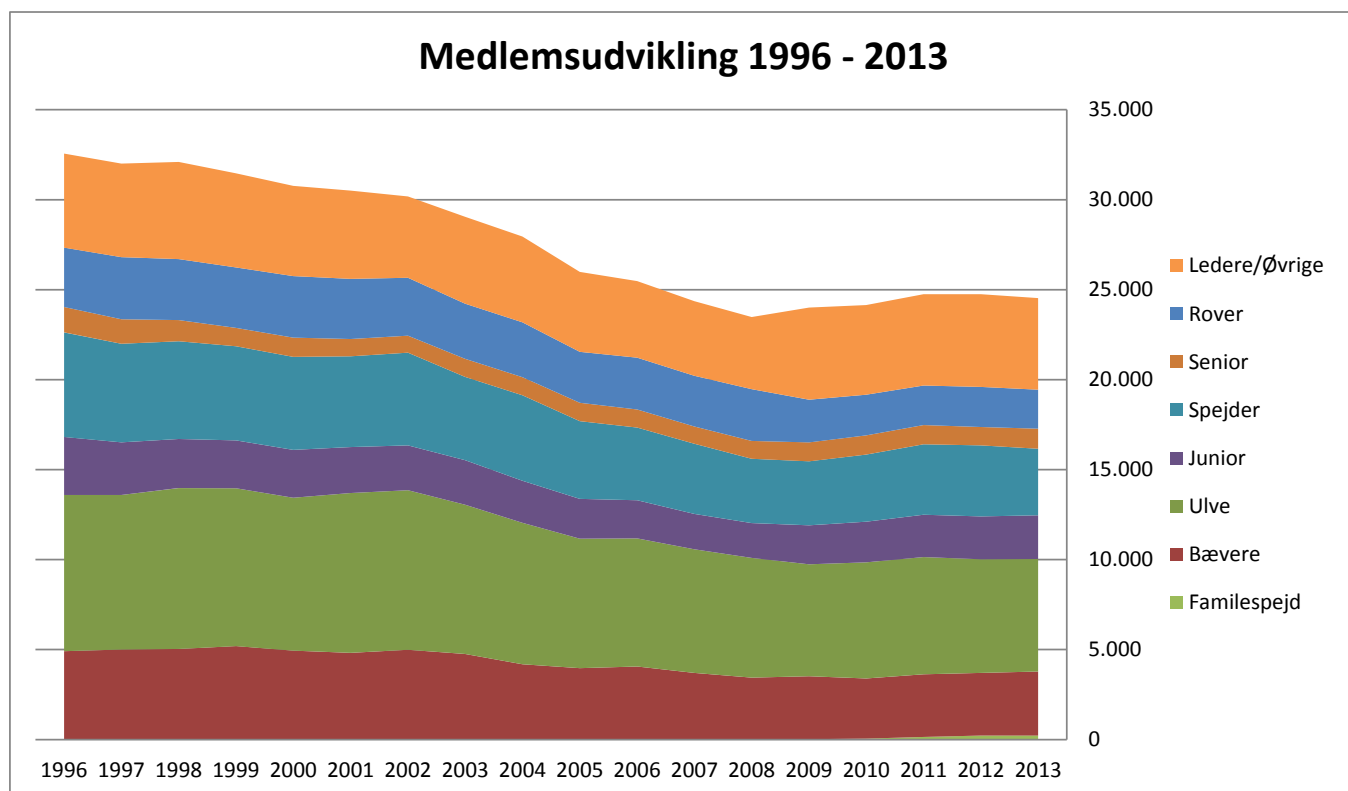

Medlemsopgørelse summeret									
	Bævere	Ulve	Junior	Spejder	Senior	Rover	Familiespejd	Ledere/Øvrige	I alt
ændring 12/13(pct)	2%	-1%	2%	-6%	9%	-2%	3%	-1%	-1%
2013	3.550	6.258	2.423	3.704	1.105	2.169	232	5.094	24.535
2012	3.477	6.322	2.378	3.950	1.017	2.221	226	5.164	24.754
2011	3.479	6.512	2.355	3.911	1.058	2.209	156	5.069	24.749
2010	3.345	6.455	2.261	3.722	1.060	2.272	54	4.975	24.144
2009	3.498	6.212	2.167	3.553	1.051	2.376	31	5.112	24.000
2008	3.443	6.648	1.935	3.573	1.001	2.870	0	4.009	23.479
2007	3.702	6.877	1.959	3.897	959	2.821	0	4.140	24.355
2006	4.062	7.124	2.106	4.048	1.009	2.866	0	4.260	25.475
2005	3.975	7.195	2.205	4.320	1.016	2.841	0	4.437	25.989
2004	4.185	7.856	2.346	4.752	1.004	3.044	0	4.756	27.943
2003	4.761	8.288	2.485	4.624	1.002	3.068	0	4.827	29.055
2002	4.989	8.869	2.494	5.140	957	3.215	0	4.521	30.185
2001	4.826	8.883	2.540	5.044	958	3.344	0	4.904	30.499
2000	4.939	8.500	2.668	5.154	1.069	3.428	0	5.002	30.760
1999	5.200	8.771	2.649	5.229	1.033	3.351	0	5.232	31.465
1998	5.032	8.944	2.731	5.434	1.168	3.392	0	5.390	32.091
1997	5.010	8.580	2.935	5.474	1.360	3.450	0	5.194	32.003
1996	4.918	8.677	3.223	5.804	1.416	3.300	0	5.222	32.560