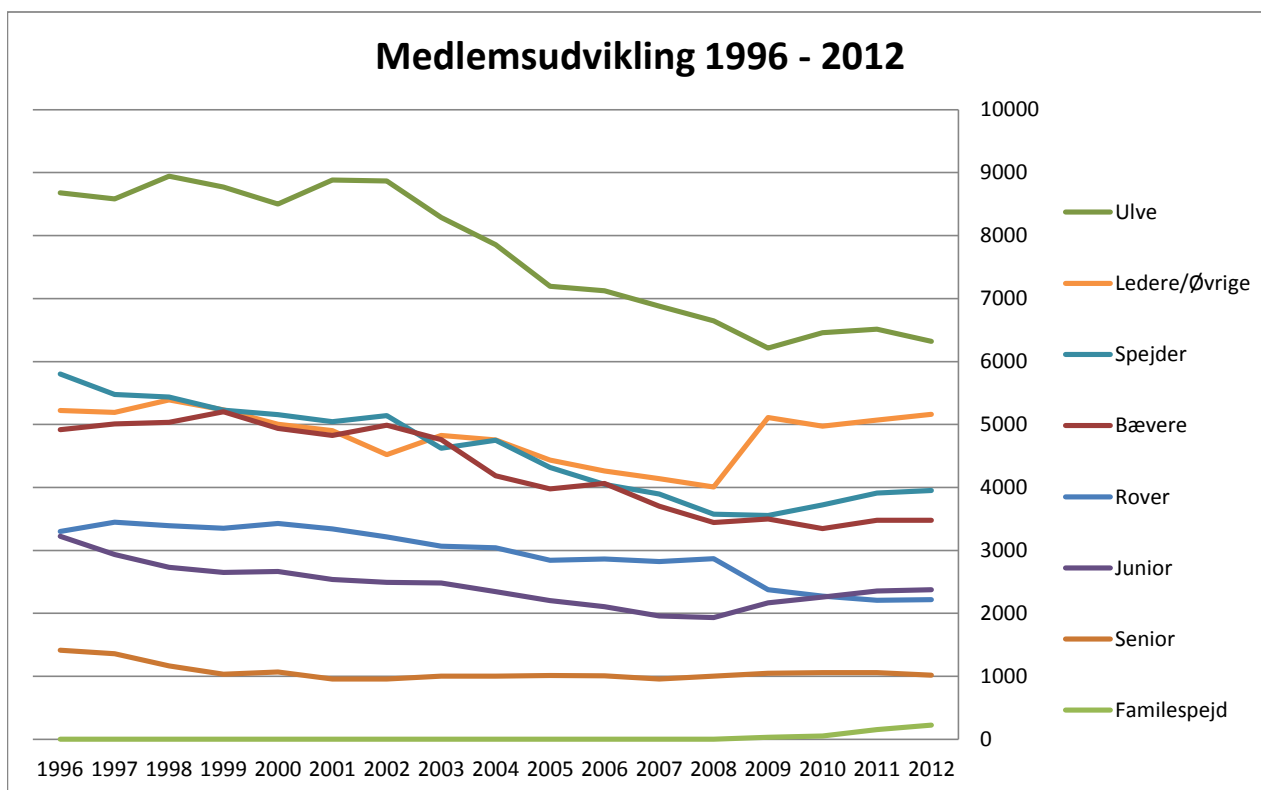

Medlemsopgørelse summeret									
	Bævere	Ulve	Junior	Spejder	Senior	Rover	Familiespejd	Ledere/Øvrige	I alt
ændring 11/12(pct)	-0,1	-2,9	1,0	1,0	-3,9	0,5	44,8	1,9	0,0
2012	3.477	6.322	2.378	3.950	1.017	2.221	226	5.164	24.754
2011	3.479	6.512	2.355	3.911	1.058	2.209	156	5.069	24.749
2010	3.345	6.455	2.261	3.722	1.060	2.272	54	4.975	24.144
2009	3.498	6.212	2.167	3.553	1.051	2.376	31	5.112	24.000
2008	3.443	6.648	1.935	3.573	1.001	2.870	0	4.009	23.479
2007	3.702	6.877	1.959	3.897	959	2.821	0	4.140	24.355
2006	4.062	7.124	2.106	4.048	1.009	2.866	0	4.260	25.475
2005	3.975	7.195	2.205	4.320	1.016	2.841	0	4.437	25.989
2004	4.185	7.856	2.346	4.752	1.004	3.044	0	4.756	27.943
2003	4.761	8.288	2.485	4.624	1.002	3.068	0	4.827	29.055
2002	4.989	8.869	2.494	5.140	957	3.215	0	4.521	30.185
2001	4.826	8.883	2.540	5.044	958	3.344	0	4.904	30.499
2000	4.939	8.500	2.668	5.154	1.069	3.428	0	5.002	30.760
1999	5.200	8.771	2.649	5.229	1.033	3.351	0	5.232	31.465
1998	5.032	8.944	2.731	5.434	1.168	3.392	0	5.390	32.091
1997	5.010	8.580	2.935	5.474	1.360	3.450	0	5.194	32.003
1996	4.918	8.677	3.223	5.804	1.416	3.300	0	5.222	32.560