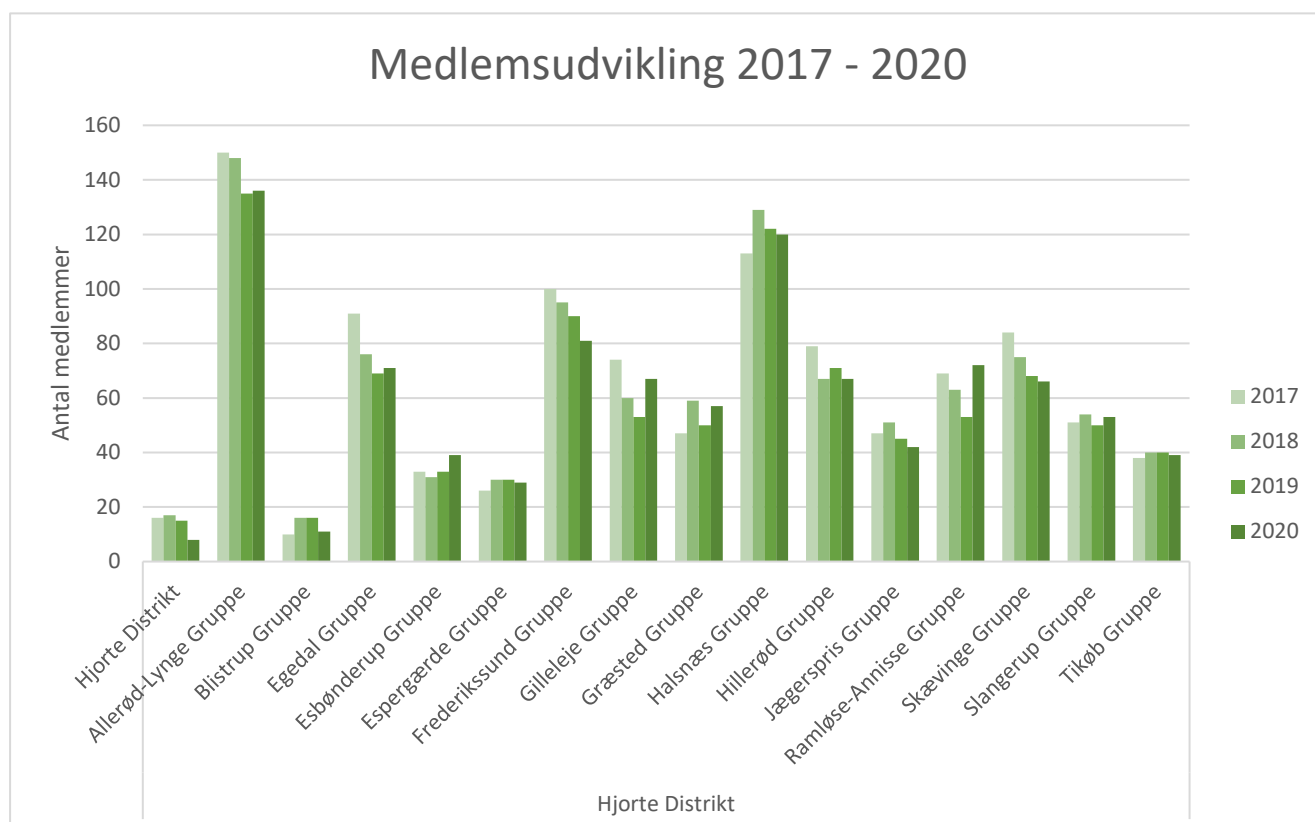

Hjorte Distrikt

Medlemstal - 2017 - 2020

	2020	+/- 19-20	2019	+/- 18-19	2018	+/- 17-18	2017
Hjorte Distrikt	8	-7	15	-2	17	1	16
Allerød-Lyngre Gruppe	136	1	135	-13	148	-2	150
Blistrup Gruppe	11	-5	16	0	16	6	10
Egedal Gruppe	71	2	69	-7	76	-15	91
Esbønderup Gruppe	39	6	33	2	31	-2	33
Espergærde Gruppe	29	-1	30	0	30	4	26
Frederikssund Gruppe	81	-9	90	-5	95	-5	100
Gilleleje Gruppe	67	14	53	-7	60	-14	74
Græsted Gruppe	57	7	50	-9	59	12	47
Halsnæs Gruppe	120	-2	122	-7	129	16	113
Hillerød Gruppe	67	-4	71	4	67	-12	79
Jægerspris Gruppe	42	-3	45	-6	51	4	47
Ramløse-Annisse Gruppe	72	19	53	-10	63	-6	69
Skævinge Gruppe	66	-2	68	-7	75	-9	84
Slangerup Gruppe	53	3	50	-4	54	3	51
Tikøb Gruppe	39	-1	40	0	40	2	38
Medlemmer i alt	958	18	940	-71	1011	-17	1028