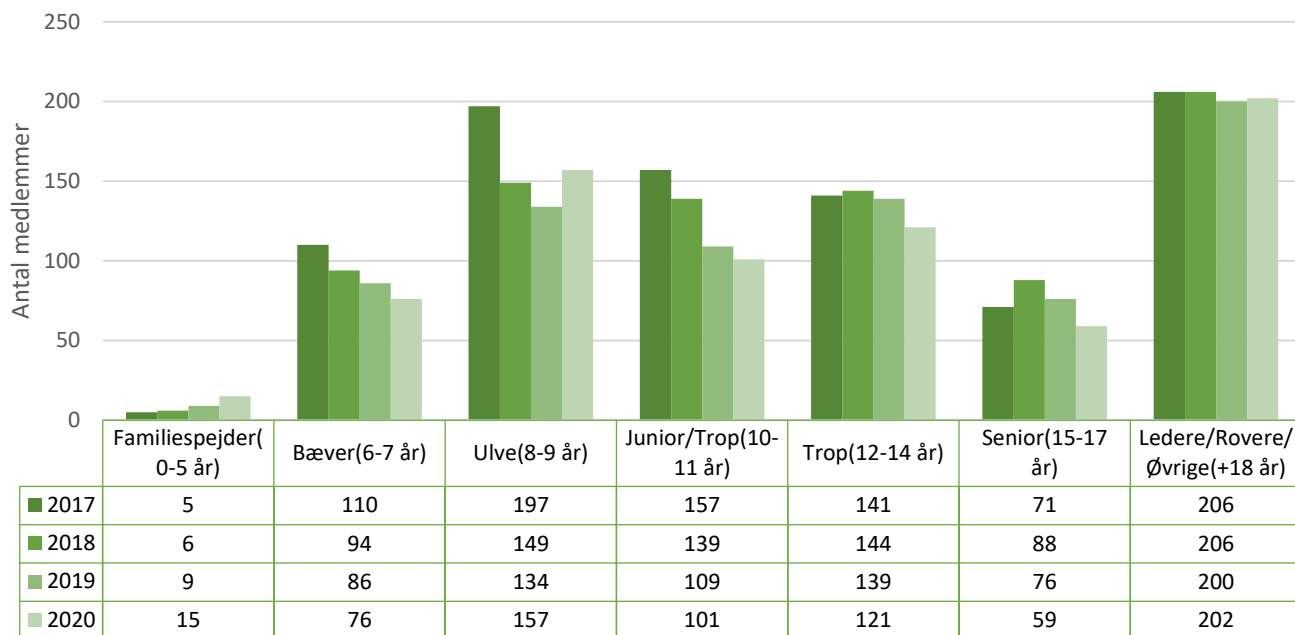

Udvikling i aldersgrupper 2017 - 2020

Fordeling af medlemmer i aldersgrupper

	Familie- spejder (0-5 år)	Bæver (6-7 år)	Ulve (8-9 år)	Junior- /Trop (10-11 år)	Trop (12-14 år)	Senior (15-17 år)	Ledere/ Rovere/ Øvrige (+18 år)
Hærvejens Distrikt							
Hærvejens Distrikt							6
Andst Gruppe		1	14	9	2	1	9
Bække Gruppe		14	22	14	11	19	27
Egtved Gruppe		7	15	16	28	12	47
Hejnsvig Gruppe	1	12	6	4	3	3	6
Jordrup Gruppe		10	17	1	8		9
Læborg Gruppe		5	9	13	17	3	17
Randbøl Gruppe	1	5	15	7	3	7	13
Vejen Gruppe		1	4	1	8	4	16
Vorbasse Gruppe	10	4	5	7	14	1	10
Ø. Starup - V. Nebel Gruppe	3	9	19	12	6	3	21
Ødsted Gruppe		8	31	17	21	6	21
Medlemmer fordelt på aldersgrupper	15	76	157	101	121	59	202