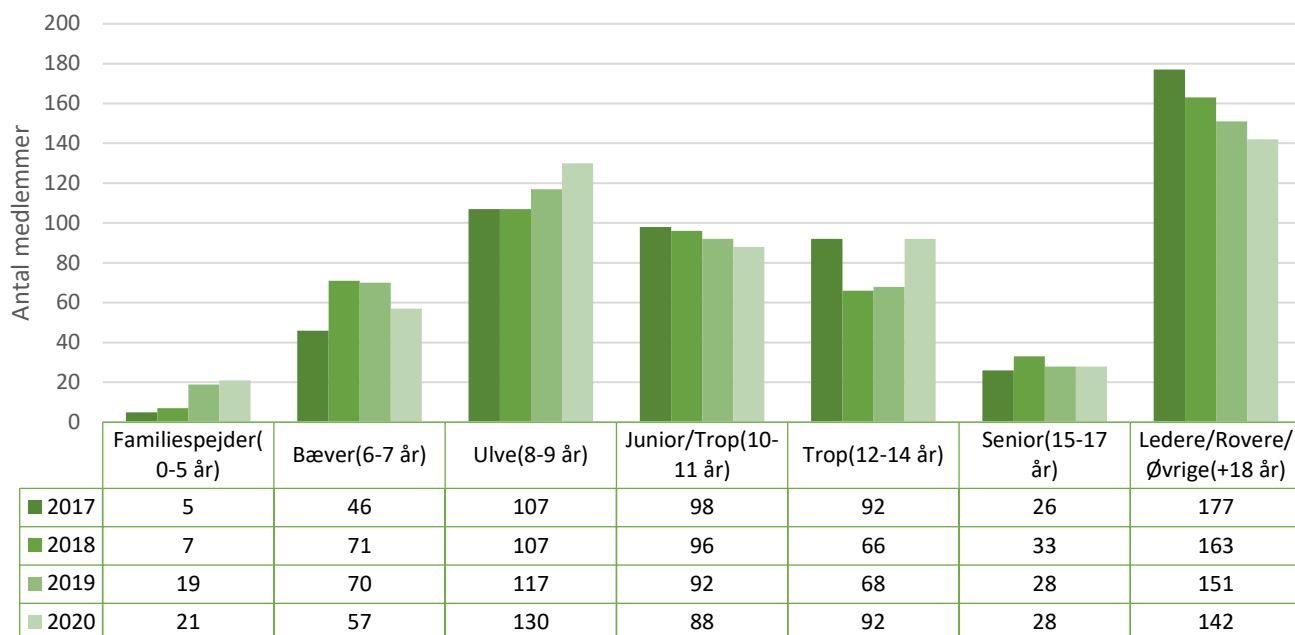

Udvikling i aldersgrupper 2017 - 2020

Fordeling af medlemmer i aldersgrupper

	Familie- spejder (0-5 år)	Bæver (6-7 år)	Ulve (8-9 år)	Junior- /Trop (10-11 år)	Trop (12-14 år)	Senior (15-17 år)	Ledere/- Rovere/- Øvrige (+18 år)
Ho Bugt Distrikt							
Ho Bugt Distrikt							4
4. Esbjerg Gruppe	8	8	20	6	19	3	42
Alslev Gruppe		2	11	6	6	2	8
Bryndum Gruppe		9	19	10	12	12	24
Esbjerg V Gruppe		16	29	19	12	4	22
Esbjerg Øst Gruppe	1	5	11	10	6		9
Fanø Gruppe	10	2	7	16	13	6	14
Oksbøl Gruppe	1	3	13	2	9		5
Outrup Gruppe	1	12	20	19	15	1	14
Medlemmer fordelt på aldersgrupper	21	57	130	88	92	28	142