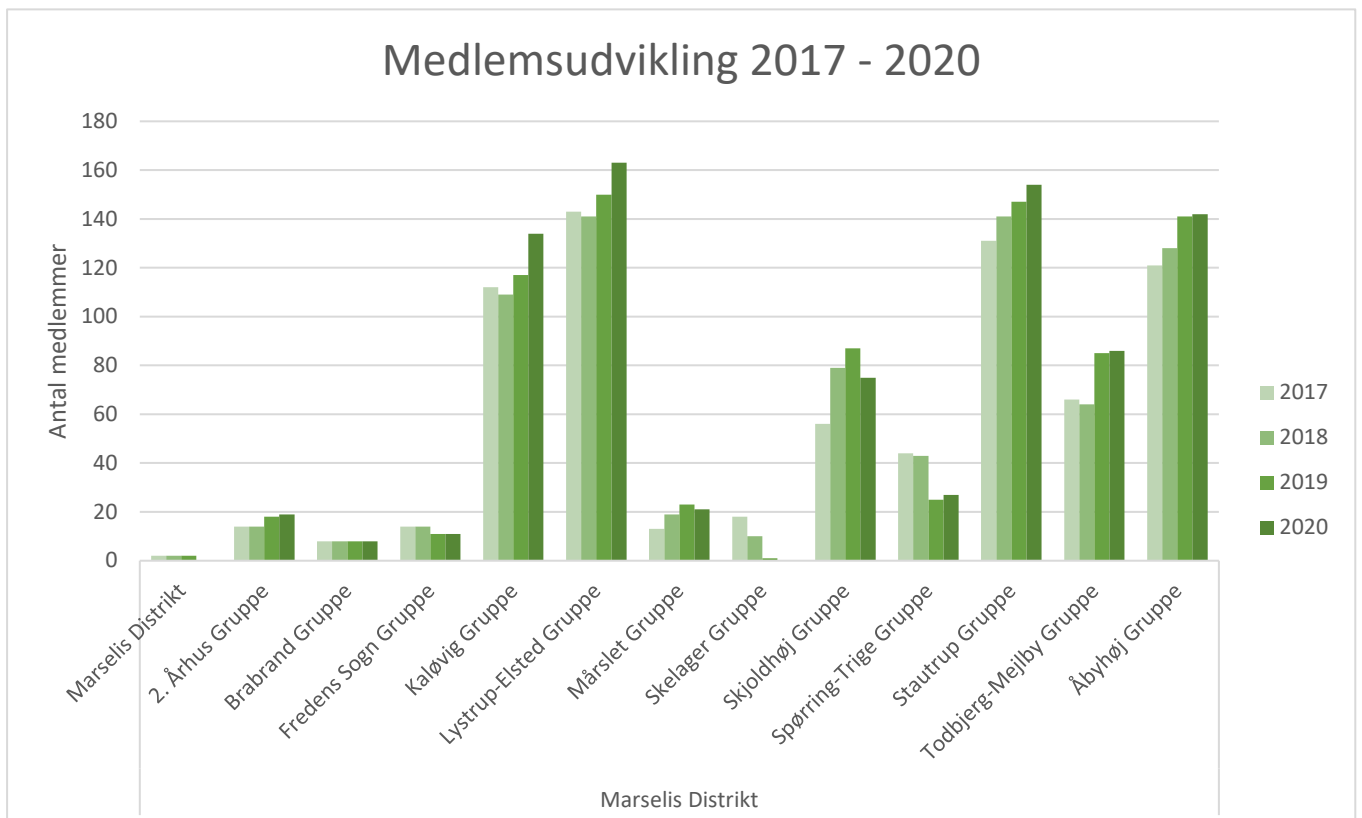

Marselis Distrikt

Medlemstal - 2017 - 2020

	2020	+/- 19-20	2019	+/- 18-19	2018	+/- 17-18	2017
Marselis Distrikt							
Marselis Distrikt	0	-2	2	0	2	0	2
2. Århus Gruppe	19	1	18	4	14	0	14
Brabrand Gruppe	8	0	8	0	8	0	8
Fredens Sogn Gruppe	11	0	11	-3	14	0	14
Kaløvig Gruppe	134	17	117	8	109	-3	112
Lystrup-Elsted Gruppe	163	13	150	9	141	-2	143
Mårslet Gruppe	21	-2	23	4	19	6	13
Skelager Gruppe	0	-1	1	-9	10	-8	18
Skjoldhøj Gruppe	75	-12	87	8	79	23	56
Spørring-Trige Gruppe	27	2	25	-18	43	-1	44
Stautrup Gruppe	154	7	147	6	141	10	131
Todbjerg-Mejlby Gruppe	86	1	85	21	64	-2	66
Åbyhøj Gruppe	142	1	141	13	128	7	121
Medlemmer i alt	840	25	815	43	772	30	742