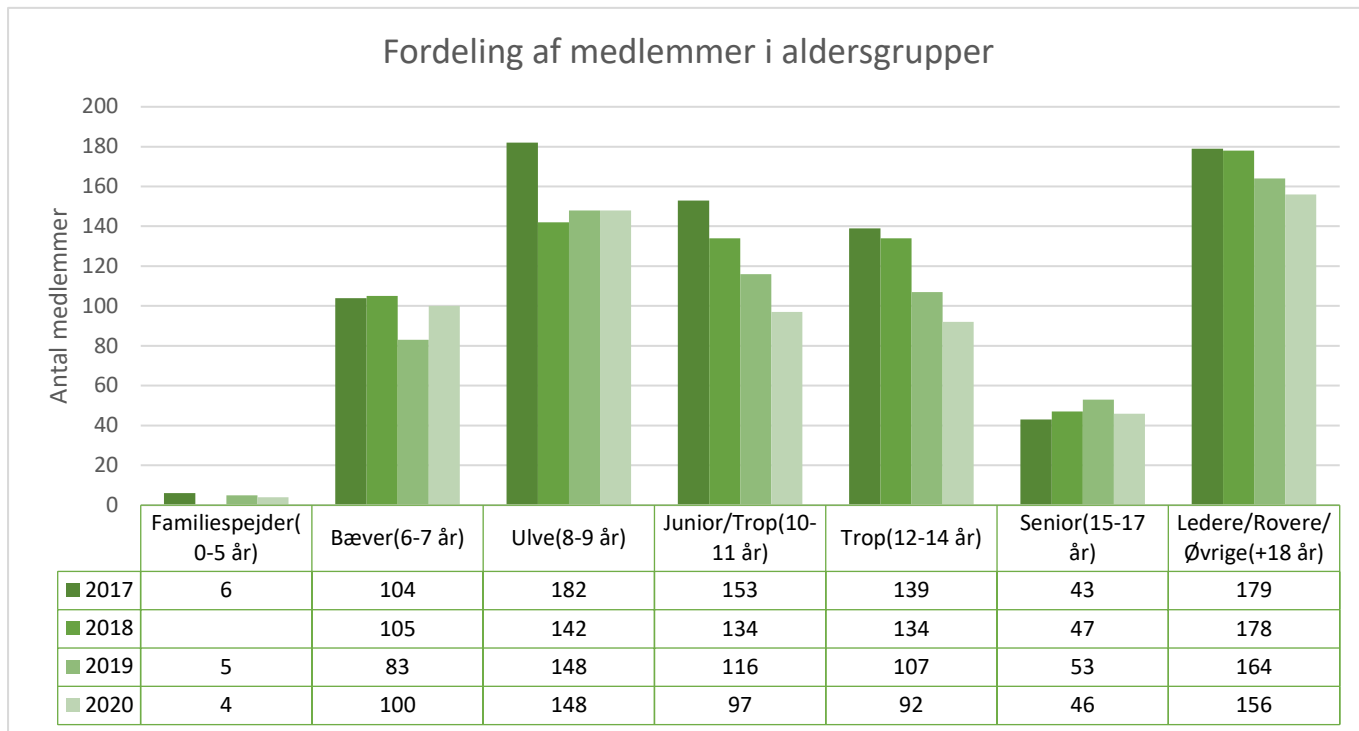

Udvikling i aldersgrupper 2017 - 2020

	Familie- spejder (0-5 år)	Bæver (6-7 år)	Ulve (8-9 år)	Junior- /Trop (10-11 år)	Trop (12-14 år)	Senior (15-17 år)	Ledere/- Rovere/- Øvrige (+18 år)
Aggersborg Distrikt							
Bonderup Gruppe		5	7	10	7	2	7
Farsø Gruppe	1	7	17	21	12	1	10
Fjerritslev Gruppe	1	9	17	8	9	4	24
Fjord-Strandby Gruppe		2	3	5	5		8
Hvam Gruppe		9	15	7	7	4	15
Mejlby Gruppe	1	10	16	5	6	6	20
Skovsgård Gruppe		3	12	9	2	5	10
Tranum Gruppe		12	15	6	14	9	10
Ullits Gruppe		11	7		5	2	7
Vegger Gruppe		4	16	7		1	4
Vestrup Gruppe		10	9	7	13	11	10
Øland Gruppe	1	5	9	1	3	1	9
Aalestrup Gruppe		13	5	11	9		22
Medlemmer fordelt på aldersgrupper	4	100	148	97	92	46	156