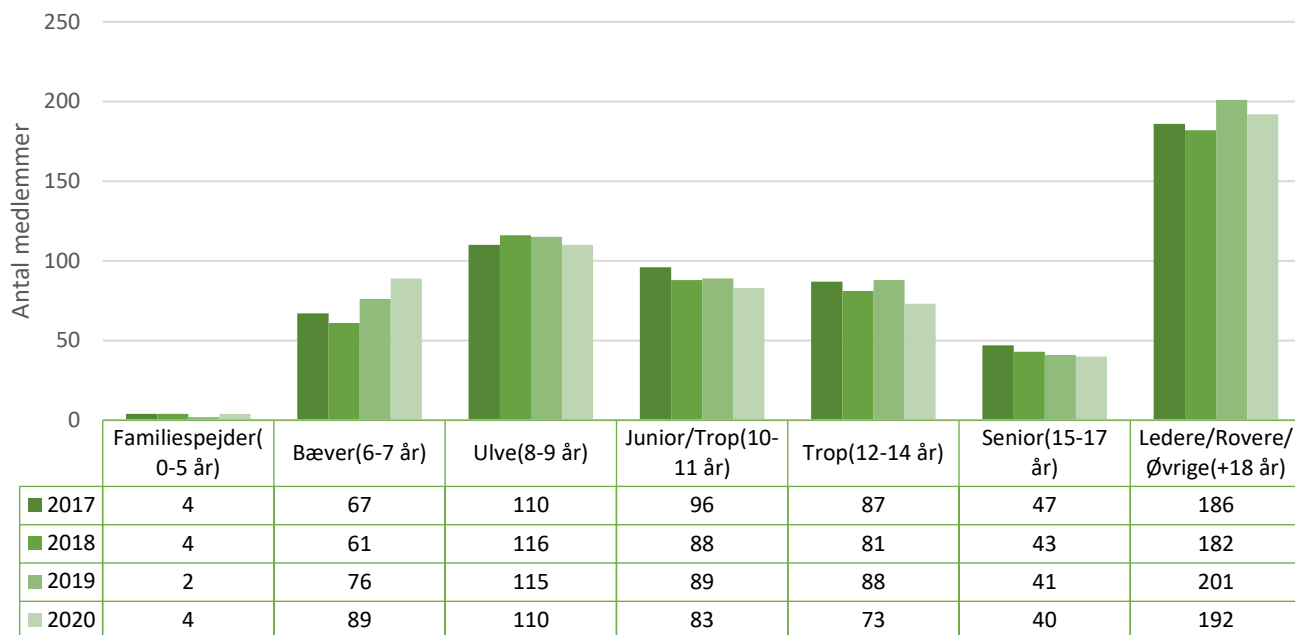

Udvikling i aldersgrupper 2017 - 2020

Fordeling af medlemmer i aldersgrupper

	Familie- spejder (0-5 år)	Bæver (6-7 år)	Ulve (8-9 år)	Junior- /Trop (10-11 år)	Trop (12-14 år)	Senior (15-17 år)	Ledere/ Rovere/ Øvrige (+18 år)
Kongeå Distrikt							
Kongeå Distrikt							7
Brørup Gruppe	2	9	23	5	7	4	30
Fole Gruppe	1		7	13	11	6	18
Føvling Gruppe		2	5	5	4		15
Grimstrup-Årre Gruppe		7	5	7			13
Gørding Gruppe		22	11	7	3	5	9
Holsted-Glejbjerg Gruppe		2	7	5	5	4	12
Lindknud Gruppe		3	8	9	5	1	7
Lintrup Gruppe		8	4	3	6	3	18
Ribe-Hviding Gruppe		16	19	7	6	8	22
Skodborg Gruppe		11	14	18	18	4	28
Tiset/Arnum Gruppe	1	9	7	4	8	5	13
Medlemmer fordelt på aldersgrupper	4	89	110	83	73	40	192