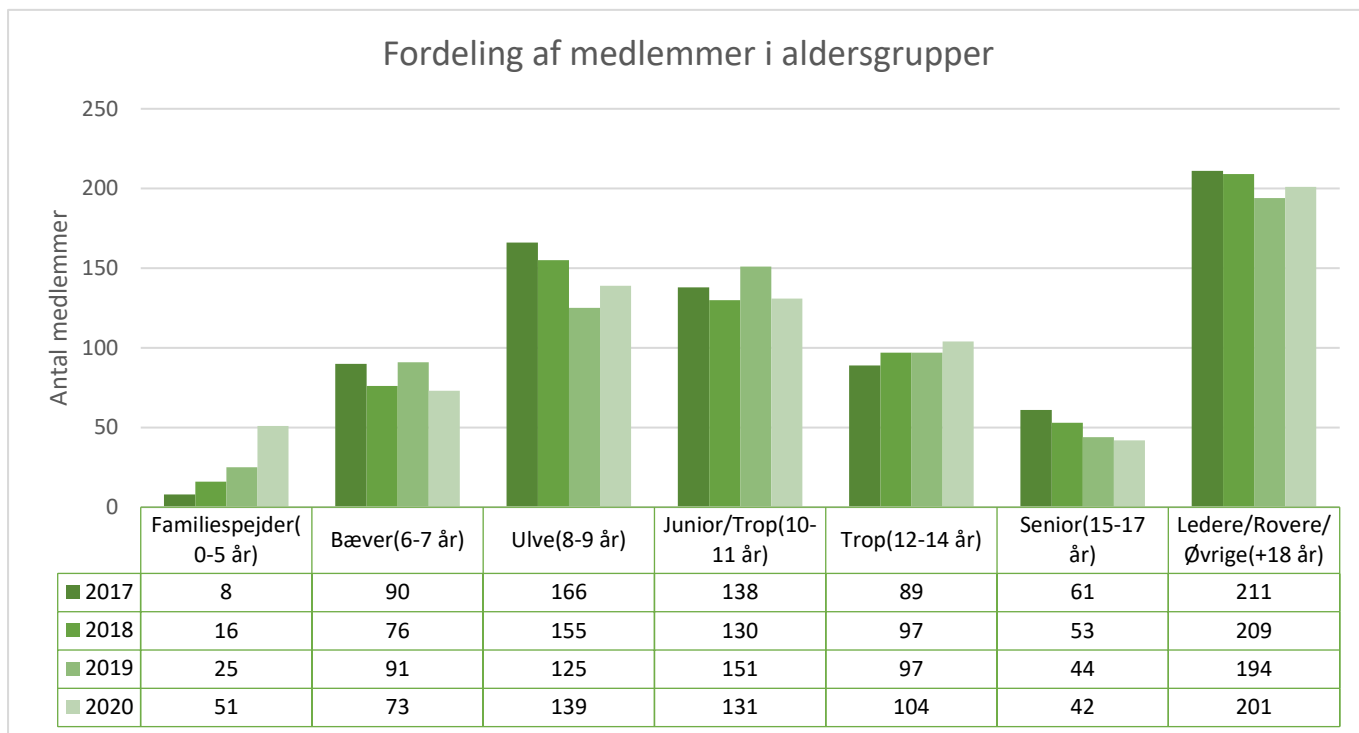

Udvikling i aldersgrupper 2017 - 2020

	Familie- spejder (0-5 år)	Bæver (6-7 år)	Ulve (8-9 år)	Junior- /Trop (10-11 år)	Trop (12-14 år)	Senior (15-17 år)	Ledere/ Rovere/ Øvrige (+18 år)
Danehof Distrikt							
Danehof Distrikt							1
6. Odense Gruppe							3
Brahetrolleborg gruppe		3	7	1	2		6
Gislev Gruppe							7
Højby Gruppe	22	7	17	3	5	1	15
Kertinge Gruppe		11	5	17	5	7	8
Kongshøj Gruppe		9	18	21	13	4	19
Langeskov Gruppe		6	6	12	15	3	28
Nr. Lyndelse Gruppe	16	18	26	24	21	13	45
Ringe Gruppe	9	9	17	8	13	6	16
Stenstrup Gruppe			9	5	4	4	4
Svendborg Gruppe		9	20	17	17	4	29
Ærøspejderne	4	1	3	5	7		13
Åkilde Gruppe			11	18	2		7
Medlemmer fordelt på aldersgrupper	51	73	139	131	104	42	201