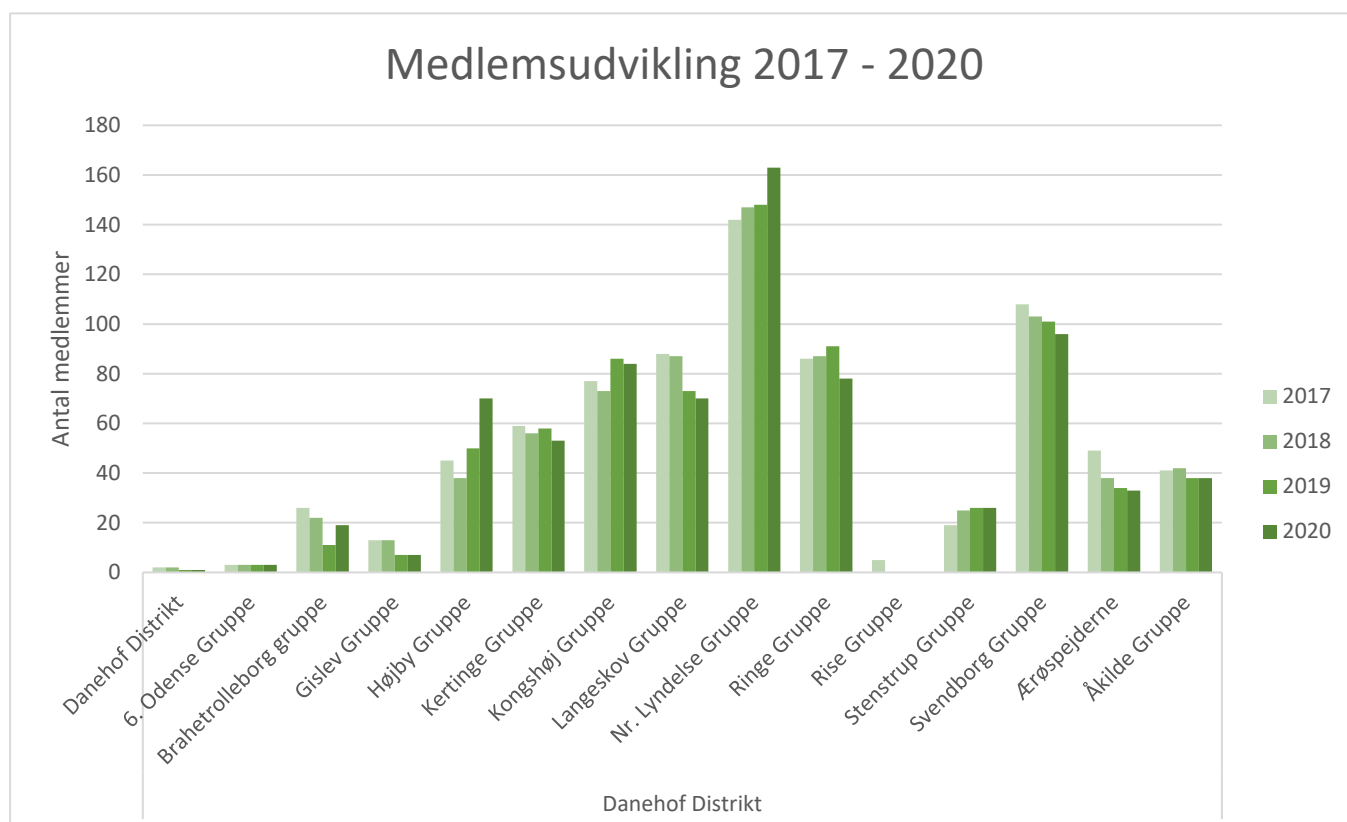

Medlemstal - 2017 - 2020

	2020	+/- 19-20	2019	+/- 18-19	2018	+/- 17-18	2017
Danehof Distrikt							
Danehof Distrikt	1	0	1	-1	2	0	2
6. Odense Gruppe	3	0	3	0	3	0	3
Brahetrolleborg gruppe	19	8	11	-11	22	-4	26
Gislev Gruppe	7	0	7	-6	13	0	13
Højby Gruppe	70	20	50	12	38	-7	45
Kertinge Gruppe	53	-5	58	2	56	-3	59
Kongshøj Gruppe	84	-2	86	13	73	-4	77
Langeskov Gruppe	70	-3	73	-14	87	-1	88
Nr. Lyndelse Gruppe	163	15	148	1	147	5	142
Ringe Gruppe	78	-13	91	4	87	1	86
Rise Gruppe	0	0	0	0	0	-5	5
Stenstrup Gruppe	26	0	26	1	25	6	19
Svendborg Gruppe	96	-5	101	-2	103	-5	108
Ærøspejderne	33	-1	34	-4	38	-11	49
Åkilde Gruppe	38	0	38	-4	42	1	41
Medlemmer i alt	741	14	727	-9	736	-27	763