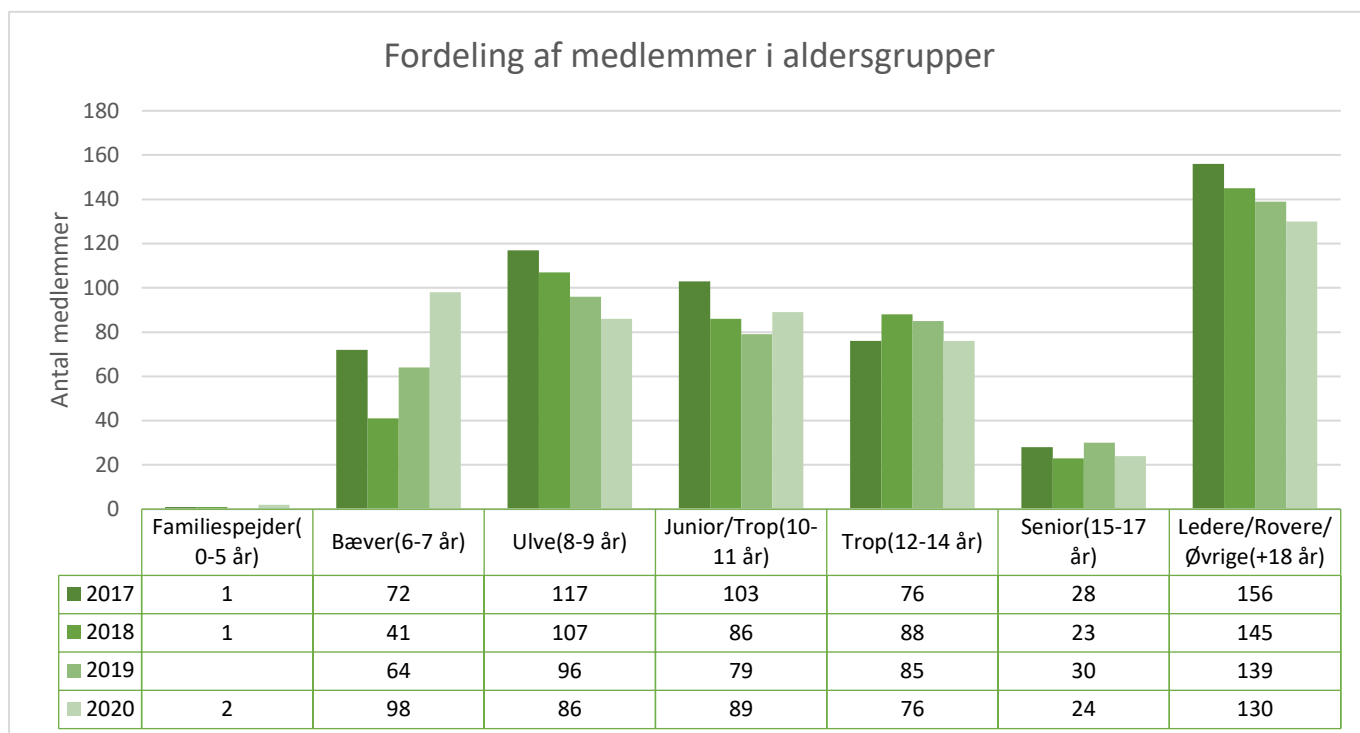

Udvikling i aldersgrupper 2017 - 2020

	Familie- spejder (0-5 år)	Bæver (6-7 år)	Ulve (8-9 år)	Junior- /Trop (10-11 år)	Trop (12-14 år)	Senior (15-17 år)	Ledere/ Rovere/ Øvrige (+18 år)
Nydam Distrikt							
Dybbøl Gruppe	1	16	23	27	7	4	16
Felsted Gruppe		28	9	11	8	4	20
Høruphav Gruppe		11	7	1	12	3	28
Kegnæs Gruppe				1	1		2
Kruså-Kollund Gruppe	1	1		11	3		4
Lysabild Gruppe		2	9	1	14	1	3
Nydam Distrikt							1
Rinkenæs Gruppe		15	18	14	11	1	22
Sundeved Gruppe		11	2	9	6	4	3
Sønderborg Gruppe		6	12	9	12	5	26
Urnehoved Gruppe		8	6	5	2	2	5
Medlemmer fordelt på aldersgrupper	2	98	86	89	76	24	130