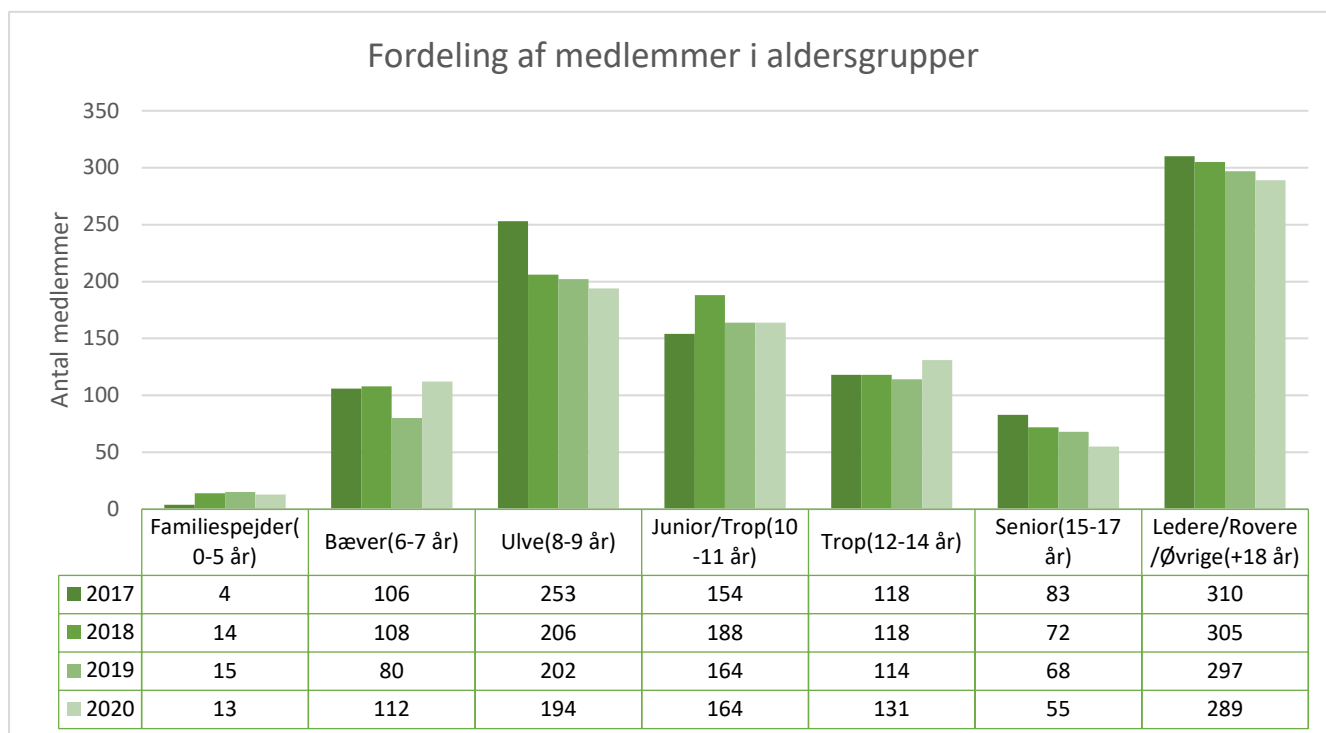

Rækkenavn	2017	2018	2019	2020
Ermelunden Distrikt	1216	1230	1234	1204
1. Bistrup Gruppe	9	8	8	6
1. Lyngby-Lundtofte Gruppe	69	86	81	58
2. Bagsværd Gruppe	79	93	94	91
3. Lyngby Gruppe	170	146	148	152
Buddinge Gruppe	93	86	78	80
Charlottenlund Gruppe	90	83	64	60
Hellerup Gruppe	147	138	156	156
Herlev Gruppe	41	52	61	46
Klausdal Gruppe	75	73	82	82
Ordrup-Skovshoved Gruppe	77	76	81	73
Søborg Gruppe	85	87	72	80
Vangede Gruppe	73	74	73	62
Vedbæk-Nærum Gruppe	92	110	114	124
Virum-Sorgenfri Gruppe	116	118	122	134
Hovedtotal	1216	1230	1234	1204

Distriktsnavn	Ermelunden Distrikt
---------------	---------------------

Antal af Medlemsnummer	Kolonnenavn				
Rækkenavn	2017	2018	2019	2020	Hovedtotal
Familiespejder(0-5 år)	27	20	43	54	144
Bæver(6-7 år)	115	117	134	126	492
Ulve(8-9 år)	284	267	218	230	999
Junior/Trop(10-11 år)	212	220	236	207	875
Trop(12-14 år)	151	166	148	144	609
Senior(15-17 år)	59	69	89	83	300
Ledere/Rovere/Øvrige(+18 år)	368	371	366	360	1.465
Hovedtotal	####	####	####	####	4.884

Udvikling i aldersgrupper 2017 - 2020

	Familie- spejder (0-5 år)	Bæver (6-7 år)	Ulve (8-9 år)	Junior- /Trop (10-11 år)	Trop (12-14 år)	Senior (15-17 år)	Ledere/ Rovere/ Øvrige (+18 år)
Hjorte Distrikt							
Hjorte Distrikt							8
Allerød-Lynge Gruppe		17	35	19	14	10	41
Blistrup Gruppe		1	4	1	2		3
Egedal Gruppe	6	9	13	8	7	1	27
Esbønderup Gruppe		6	9	3	9	1	11
Espergærde Gruppe		4	2	14	5		4
Frederikssund Gruppe		6	12	15	9	6	33
Gilleleje Gruppe	1	8	17	11	5	4	21
Græsted Gruppe		3	13	15	8	3	15
Halsnæs Gruppe	3	7	25	18	27	11	29
Hillerød Gruppe		7	12	17	7	1	23
Jægerspris Gruppe		1	5	10	7	4	15
Ramløse-Annisse Gruppe		24	18	9	11	2	8
Skævinge Gruppe	1	11	11	11	11	5	16
Slangerup Gruppe		5	11	10	7	2	18
Tikøb Gruppe	2	3	7	3	2	5	17
Medlemmer fordelt på aldersgrupper	13	112	194	164	131	55	289