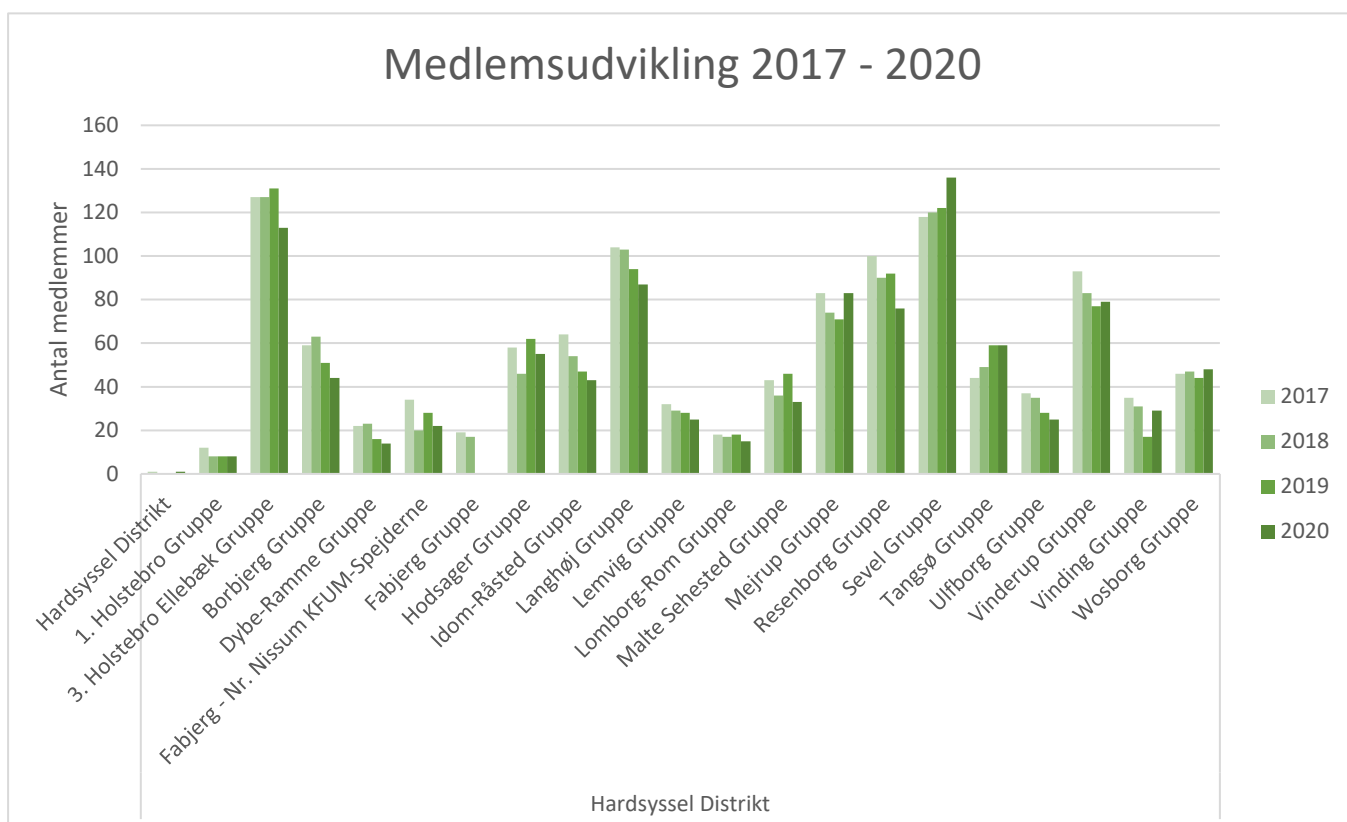

Hardsyssel Distrikt

Medlemstal - 2017 - 2020

	2020	+/- 19-20	2019	+/- 18-19	2018	+/- 17-18	2017
Hardsyssel Distrikt							
Hardsyssel Distrikt	1	1	0	0	0	-1	1
1. Holstebro Gruppe	8	0	8	0	8	-4	12
3. Holstebro Ellebæk Gruppe	113	-18	131	4	127	0	127
Borbjerg Gruppe	44	-7	51	-12	63	4	59
Dybe-Ramme Gruppe	14	-2	16	-7	23	1	22
Fabjerg - Nr. Nissum KFUM-Spejd	22	-6	28	8	20	-14	34
Fabjerg Gruppe	0	0	0	-17	17	-2	19
Hodsager Gruppe	55	-7	62	16	46	-12	58
Idom-Råsted Gruppe	43	-4	47	-7	54	-10	64
Langhøj Gruppe	87	-7	94	-9	103	-1	104
Lemvig Gruppe	25	-3	28	-1	29	-3	32
Lomborg-Rom Gruppe	15	-3	18	1	17	-1	18
Malte Sehested Gruppe	33	-13	46	10	36	-7	43
Mejrup Gruppe	83	12	71	-3	74	-9	83
Resenborg Gruppe	76	-16	92	2	90	-10	100
Sevel Gruppe	136	14	122	2	120	2	118
Tangsø Gruppe	59	0	59	10	49	5	44
Ulfborg Gruppe	25	-3	28	-7	35	-2	37
Vinderup Gruppe	79	2	77	-6	83	-10	93
Vinding Gruppe	29	12	17	-14	31	-4	35
Wosborg Gruppe	48	4	44	-3	47	1	46
Medlemmer i alt	995	-44	1039	-33	1072	-77	1149