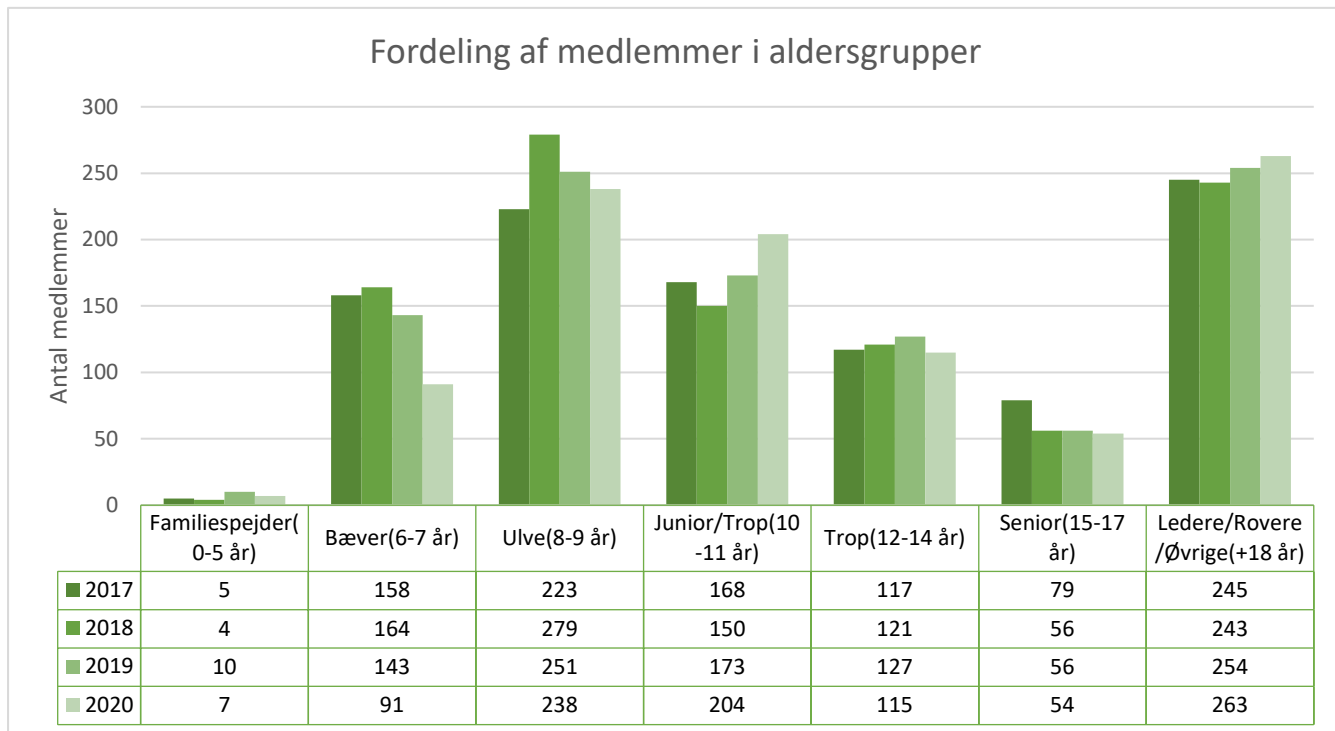

Udvikling i aldersgrupper 2017 - 2020

	Familie-spejder (0-5 år)	Bæver (6-7 år)	Ulve (8-9 år)	Junior- /Trop (10-11 år)	Trop (12-14 år)	Senior (15-17 år)	Ledere/-Rovere/-Øvrige (+18 år)
Munkebjerg Distrikt							
Munkebjerg Distrikt							2
Bredballe Gruppe	5	17	49	33	13	5	43
Brejning Gruppe		1	10	10	12	10	17
Büløw Gruppe	1	18	24	28	12		36
Børkop Gruppe		11	24	31	13	6	21
Gårslev Gruppe		5	7	16	5	2	14
Højen Gruppe		6	7	13	10	7	19
Olaf Rye Gruppe		3	14	15	20	6	19
Peder Griib Gruppe - Erritsø			7	10	3	2	9
Skærbæk Gruppe		1	23	12	8	8	18
Smidstrup Gruppe		8	33	19	5	1	18
Taulov Gruppe		10	16	10	5	4	23
Vejle Gruppe	1	11	24	7	9	3	24
Medlemmer fordelt på aldersgrupper	7	91	238	204	115	54	263