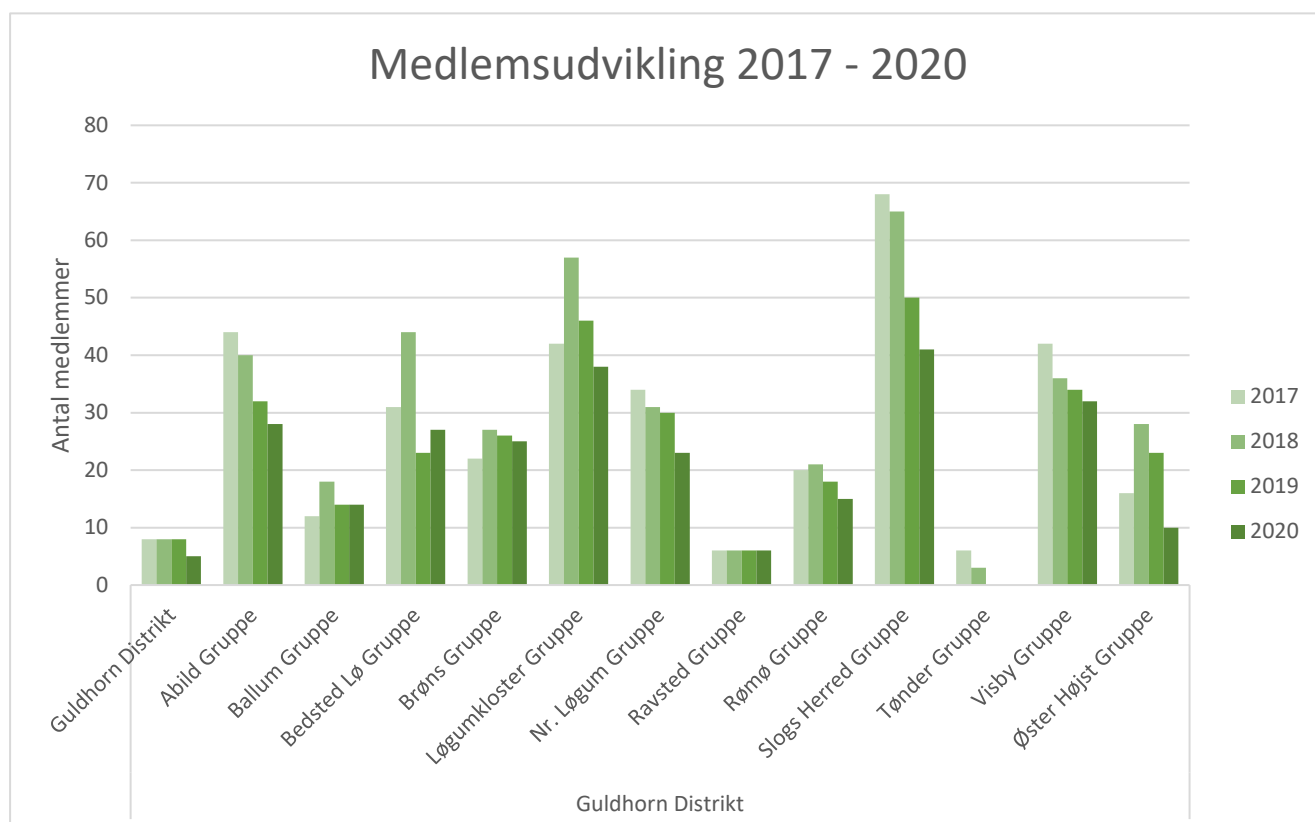

Medlemstal - 2017 - 2020

	2020	+/- 19-20	2019	+/- 18-19	2018	+/- 17-18	2017
Guldhorn Distrikt							
Guldhorn Distrikt	5	-3	8	0	8	0	8
Abild Gruppe	28	-4	32	-8	40	-4	44
Ballum Gruppe	14	0	14	-4	18	6	12
Bedsted Lø Gruppe	27	4	23	-21	44	13	31
Brøns Gruppe	25	-1	26	-1	27	5	22
Løgumkloster Gruppe	38	-8	46	-11	57	15	42
Nr. Løgum Gruppe	23	-7	30	-1	31	-3	34
Ravsted Gruppe	6	0	6	0	6	0	6
Rømø Gruppe	15	-3	18	-3	21	1	20
Slogs Herred Gruppe	41	-9	50	-15	65	-3	68
Tønder Gruppe	0	0	0	-3	3	-3	6
Visby Gruppe	32	-2	34	-2	36	-6	42
Øster Højst Gruppe	10	-13	23	-5	28	12	16
Medlemmer i alt	264	-46	310	-74	384	33	351