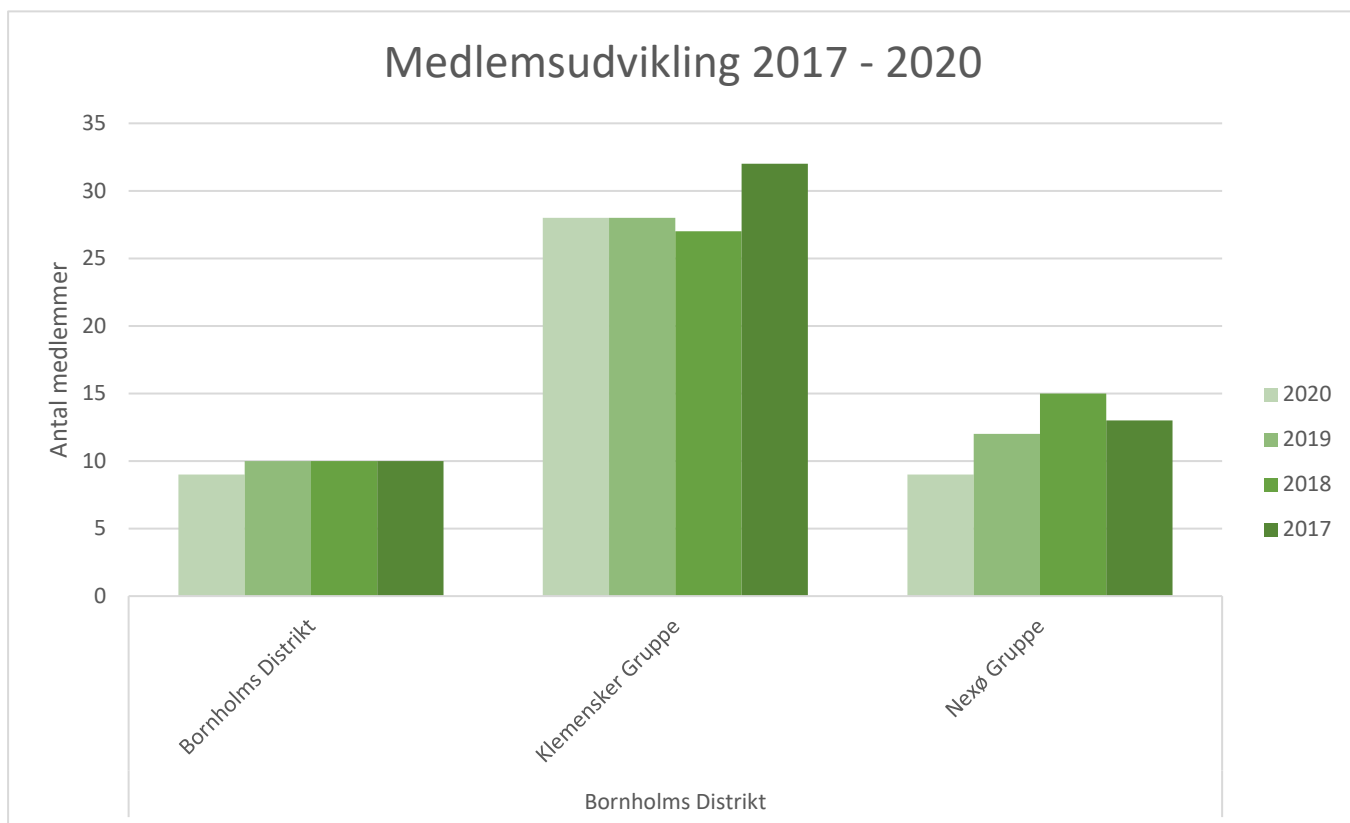

Medlemstal - 2017 - 2020

	2020	+/- 19-20	2019	+/- 18-19	2018	+/- 17-18	2017
Bornholms Distrikt							
Bornholms Distrikt	9	-1	10	0	10	0	10
Klemensker Gruppe	28	0	28	1	27	-5	32
Nexø Gruppe	9	-3	12	-3	15	2	13
Medlemmer i alt	46	-4	50	-2	52	-3	55