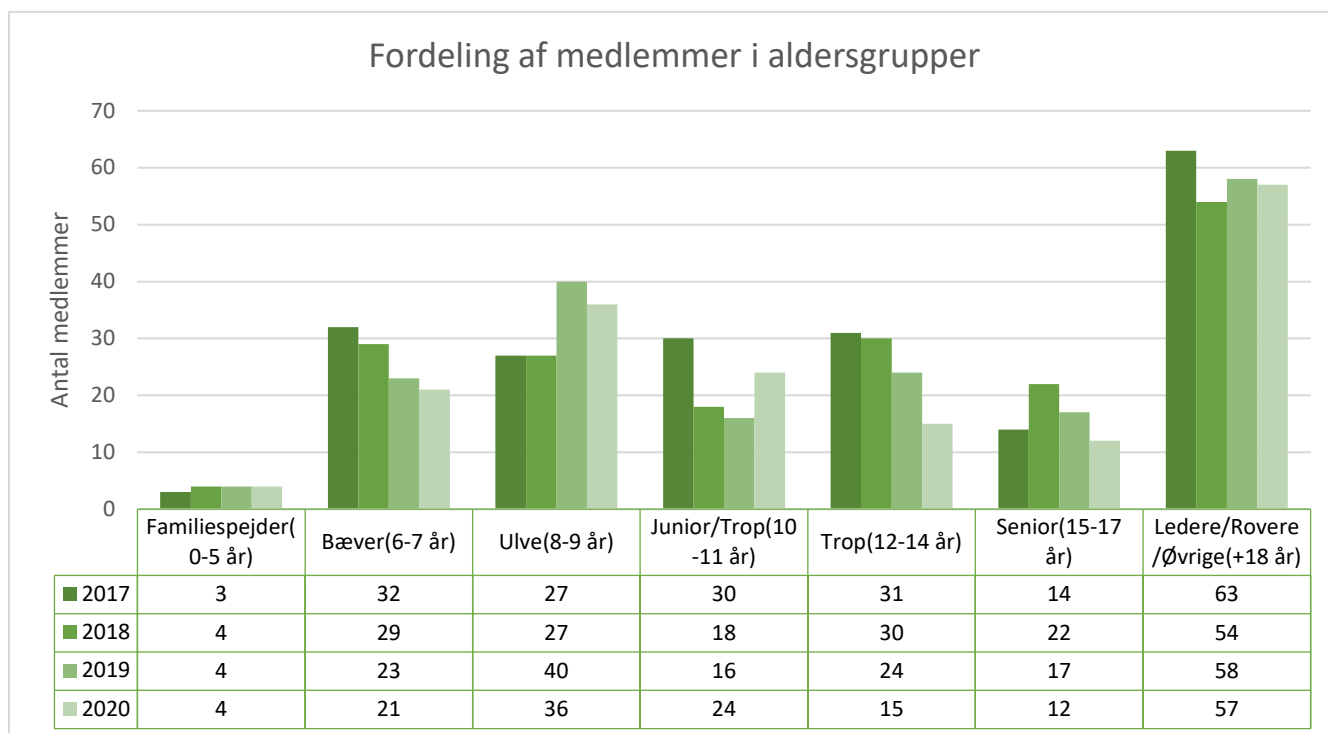

Udvikling i aldersgrupper 2017 - 2020

	Familie- spejder (0-5 år)	Bæver (6-7 år)	Ulse (8-9 år)	Junior- /Trop (10-11 år)	Trop (12-14 år)	Senior (15-17 år)	Ledere/ Rovere/ Øvrige (+18 år)
Lindorm Distrikt							
Engmose Gruppe	1	10	21	9	9	11	30
Langø Gruppe	1			1	1		5
Nykøbing Falster Gruppe	1	10	14	14	4	1	13
Toreby Gruppe	1	1	1		1		9
Medlemmer fordelt på aldersgrupper	4	21	36	24	15	12	57