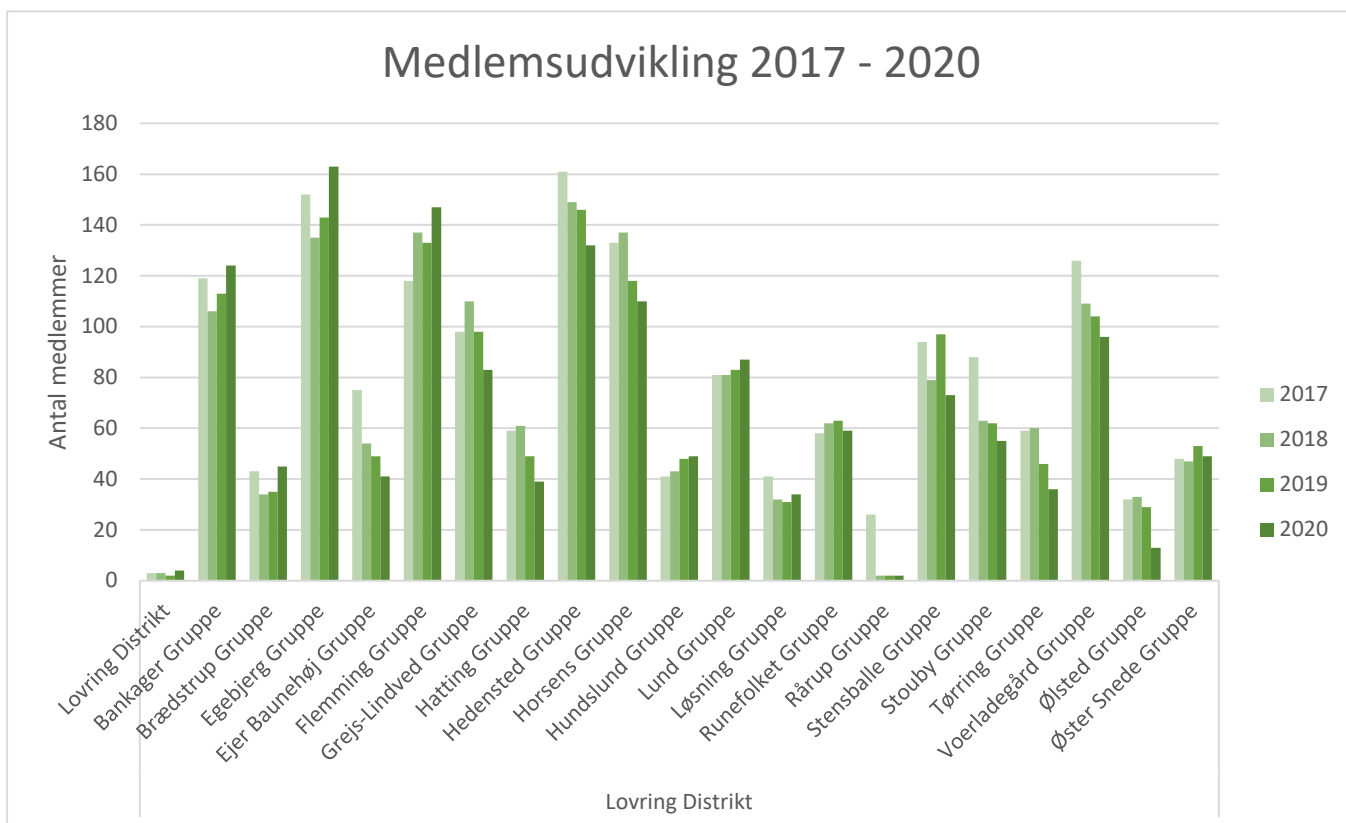

Lovring Distrikt

Medlemstal - 2017 - 2020

	2020	+/- 19-20	2019	+/- 18-19	2018	+/- 17-18	2017
Lovring Distrikt							
Lovring Distrikt	4	2	2	-1	3	0	3
Bankager Gruppe	124	11	113	7	106	-13	119
Brædstrup Gruppe	45	10	35	1	34	-9	43
Egebjerg Gruppe	163	20	143	8	135	-17	152
Ejer Baunehøj Gruppe	41	-8	49	-5	54	-21	75
Flemming Gruppe	147	14	133	-4	137	19	118
Grejs-Lindved Gruppe	83	-15	98	-12	110	12	98
Hatting Gruppe	39	-10	49	-12	61	2	59
Hedensted Gruppe	132	-14	146	-3	149	-12	161
Horsens Gruppe	110	-8	118	-19	137	4	133
Hundslund Gruppe	49	1	48	5	43	2	41
Lund Gruppe	87	4	83	2	81	0	81
Løsning Gruppe	34	3	31	-1	32	-9	41
Runefolket Gruppe	59	-4	63	1	62	4	58
Rårup Gruppe	2	0	2	0	2	-24	26
Stensballe Gruppe	73	-24	97	18	79	-15	94
Stouby Gruppe	55	-7	62	-1	63	-25	88
Tørring Gruppe	36	-10	46	-14	60	1	59
Voerladegård Gruppe	96	-8	104	-5	109	-17	126
Ølsted Gruppe	13	-16	29	-4	33	1	32
Øster Snede Gruppe	49	-4	53	6	47	-1	48
Medlemmer i alt	1441	-63	1504	-33	1537	-118	1655