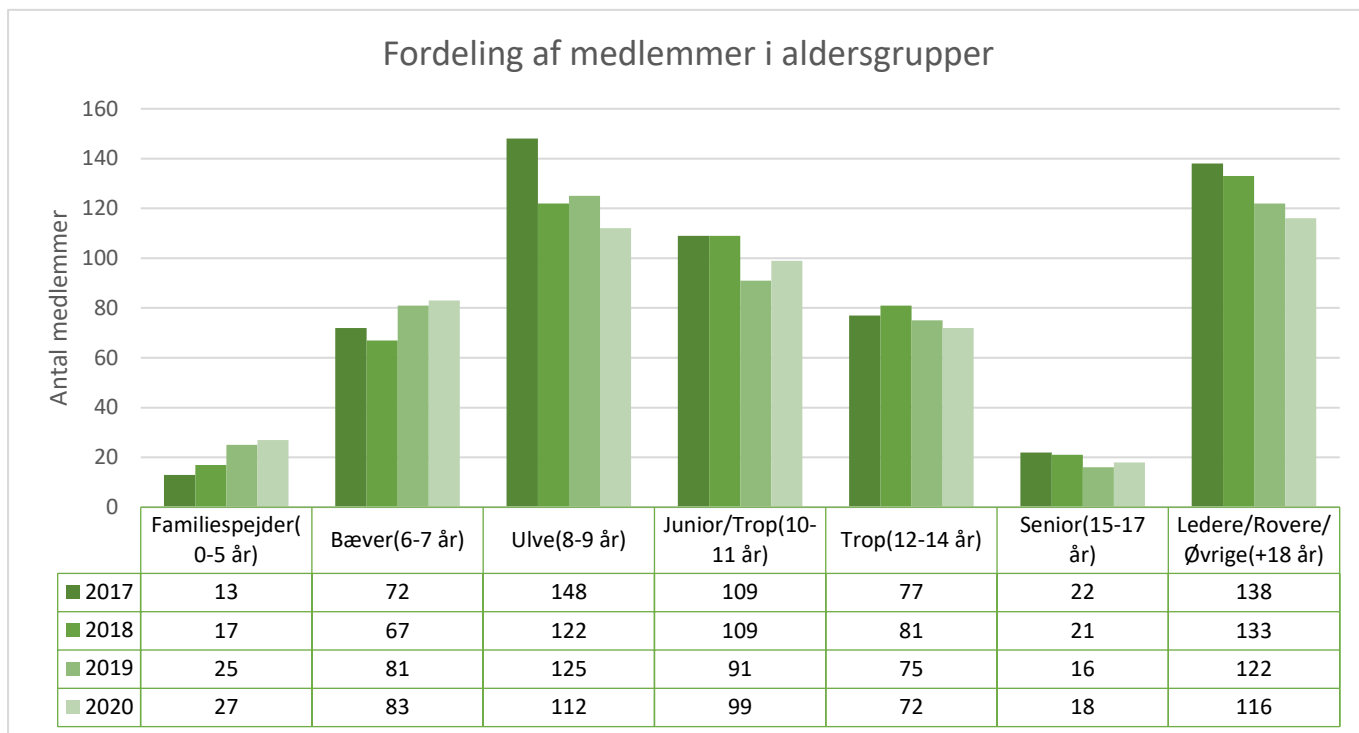

Udvikling i aldersgrupper 2017 - 2020

	Familie- spejder (0-5 år)	Bæver (6-7 år)	Ulve (8-9 år)	Junior- /Trop (10-11 år)	Trop (12-14 år)	Senior (15-17 år)	Ledere/ Rovere/ Øvrige (+18 år)
Vestlimfjord Distrikt							
Balling Gruppe			3	5			10
Bruddal Gruppe	9	13	16	12	13	3	14
Flyndersø Gruppe	7	3	5	5	5	3	16
Hem Gruppe		3	11				2
Jenle Gruppe		4	2	7	10		11
Nykøbing Mors Gruppe			1	1	1	2	4
Roslev Gruppe		14	13	16	11	1	9
Skivehus Gruppe	9	20	39	32	12	6	23
Spøttrup Gruppe		8	12	14	13	1	15
Sydvest Mors Gruppe	2	18	10	7	7	2	12
Medlemmer fordelt på aldersgrupper	27	83	112	99	72	18	116