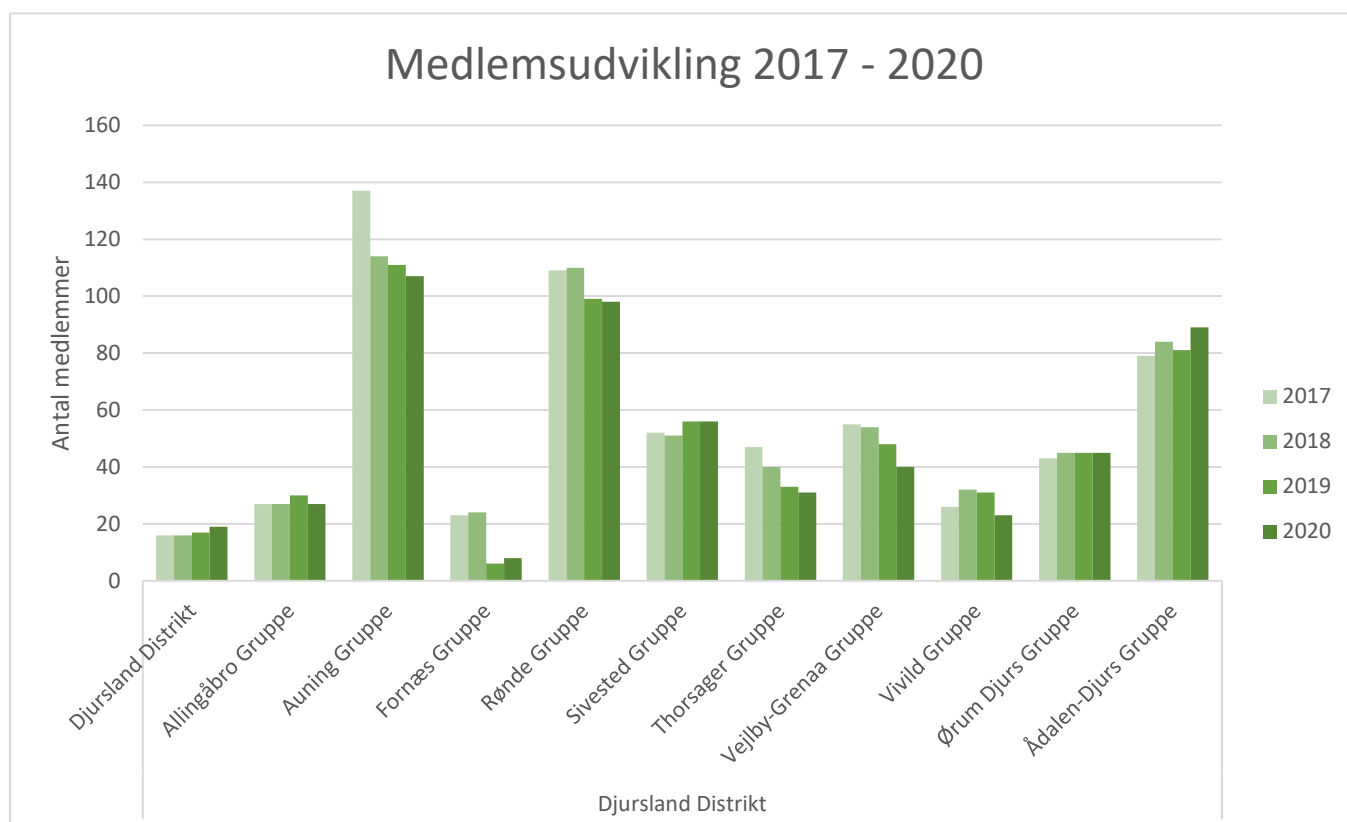

Medlemstal - 2017 - 2020

	2020	+/- 19-20	2019	+/- 18-19	2018	+/- 17-18	2017
Djursland Distrikt							
Djursland Distrikt	19	2	17	1	16	0	16
Allingåbro Gruppe	27	-3	30	3	27	0	27
Auning Gruppe	107	-4	111	-3	114	-23	137
Fornæs Gruppe	8	2	6	-18	24	1	23
Rønde Gruppe	98	-1	99	-11	110	1	109
Sivested Gruppe	56	0	56	5	51	-1	52
Thorsager Gruppe	31	-2	33	-7	40	-7	47
Vejlby-Grenaa Gruppe	40	-8	48	-6	54	-1	55
Vivild Gruppe	23	-8	31	-1	32	6	26
Ørum Djurs Gruppe	45	0	45	0	45	2	43
Ådalen-Djurs Gruppe	89	8	81	-3	84	5	79
Medlemmer i alt	543	-14	557	-40	597	-17	614