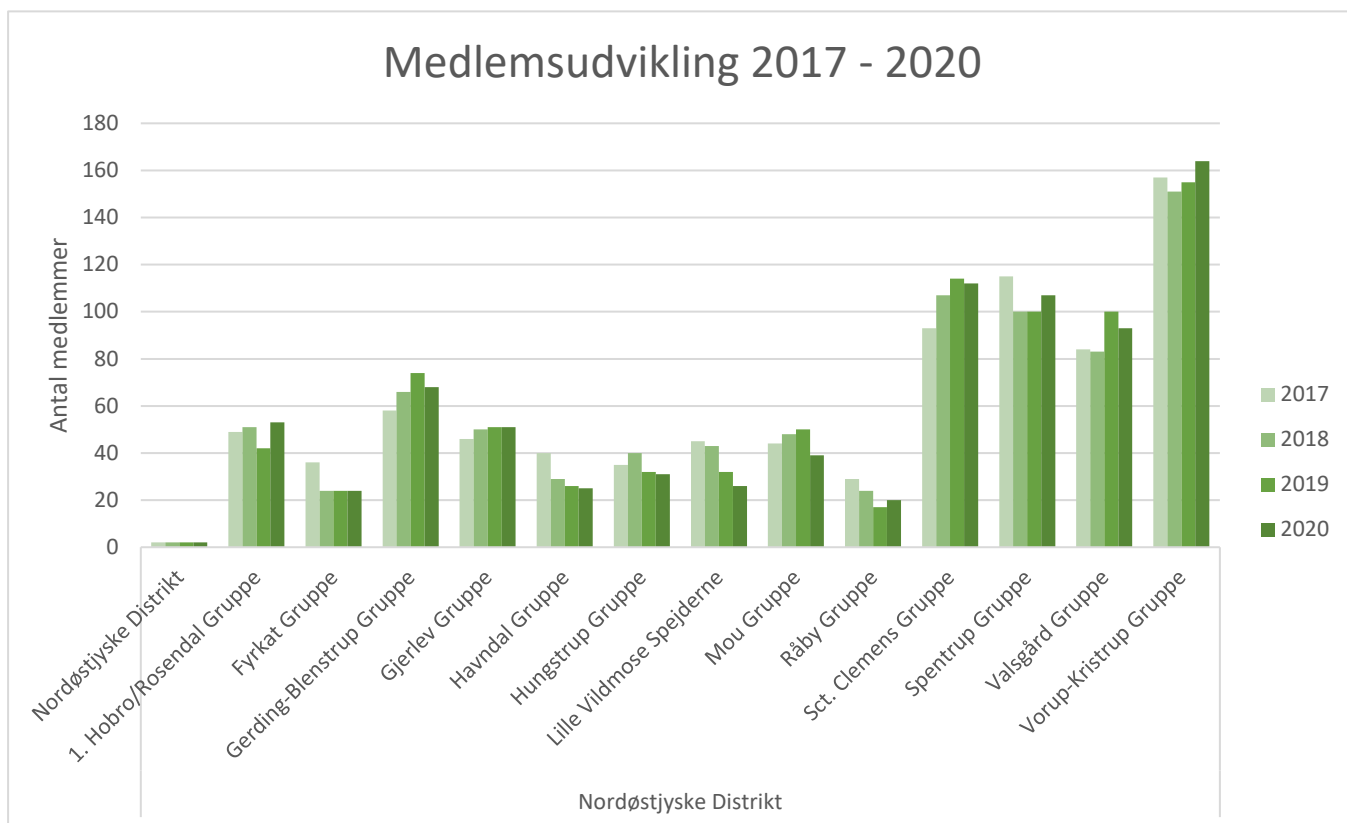

Medlemstal - 2017 - 2020

	2020	+/- 19-20	2019	+/- 18-19	2018	+/- 17-18	2017
Nordøstjyske Distrikt							
Nordøstjyske Distrikt	2	0	2	0	2	0	2
1. Hobro/Rosendal Gruppe	53	11	42	-9	51	2	49
Fyrkat Gruppe	24	0	24	0	24	-12	36
Gerding-Blenstrup Gruppe	68	-6	74	8	66	8	58
Gjerlev Gruppe	51	0	51	1	50	4	46
Havndal Gruppe	25	-1	26	-3	29	-11	40
Hungstrup Gruppe	31	-1	32	-8	40	5	35
Lille Vildmose Spejderne	26	-6	32	-11	43	-2	45
Mou Gruppe	39	-11	50	2	48	4	44
Råby Gruppe	20	3	17	-7	24	-5	29
Sct. Clemens Gruppe	112	-2	114	7	107	14	93
Spentrup Gruppe	107	7	100	0	100	-15	115
Valsgård Gruppe	93	-7	100	17	83	-1	84
Vorup-Kristrup Gruppe	164	9	155	4	151	-6	157
Medlemmer i alt	815	-4	819	1	818	-15	833