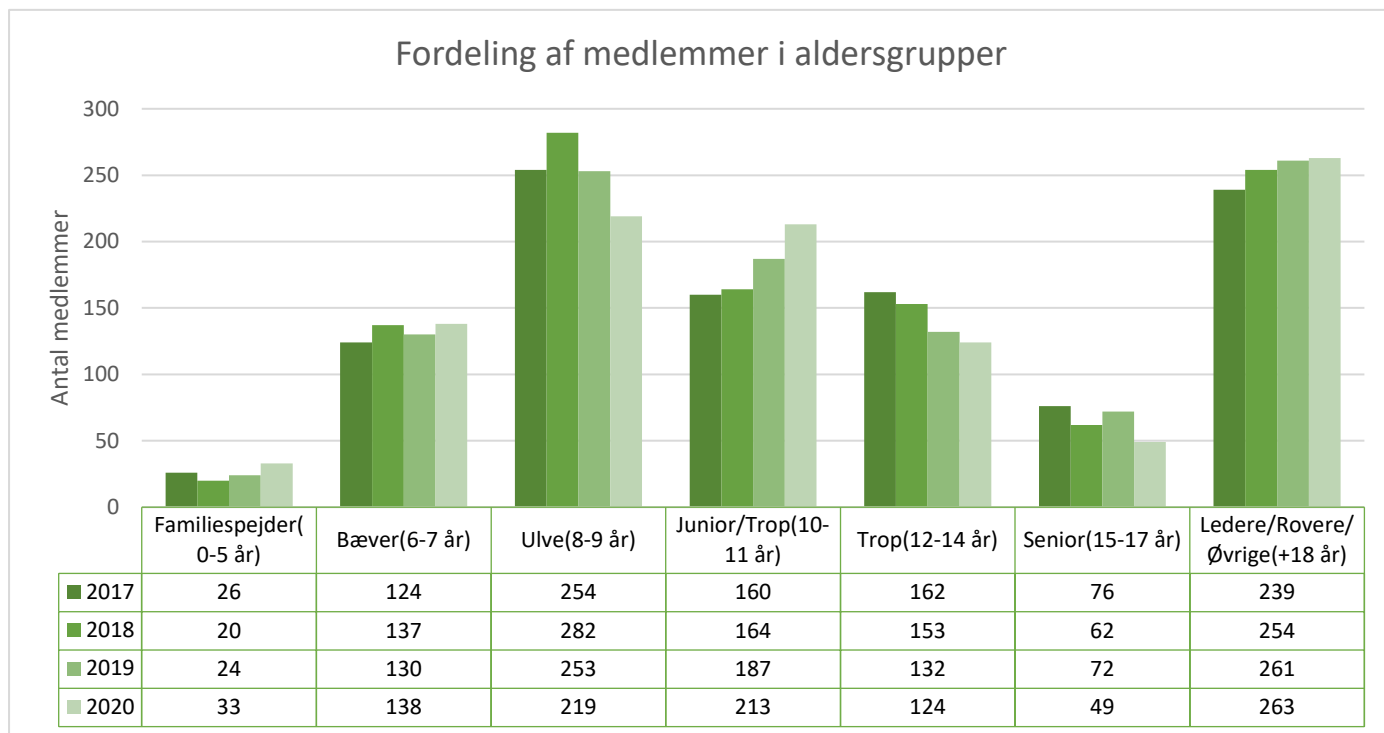

Udvikling i aldersgrupper 2017 - 2020

	Familie- spejder (0-5 år)	Bæver (6-7 år)	Ulve (8-9 år)	Junior- /Trop (10-11 år)	Trop (12-14 år)	Senior (15-17 år)	Ledere/ Rovere/ Øvrige (+18 år)
Lyngens Distrikt							
Ejstrupholm Gruppe	7	5	8	11	4	2	27
Engesvang Gruppe		8	20	13	10	2	12
Givskud Gruppe		5	7	10	7	1	5
Gjellerup Gruppe		12	35	26	12	3	15
Ikast Gruppe	1	27	25	26	11	11	31
Langelund-Karlskov Gruppe				7		2	17
Sct. Johannes Gruppe - Herning	11	8	15	14	10	1	21
Skibbild-Nøvling Gruppe		2	8	11	4		10
Snebjerg Gruppe	11	32	40	27	13	7	31
Thyregod-Vester Gruppe	2	8	10	13	9	5	31
Tjørring Gruppe	1	6	6	14	10	7	17
Vildbjerg Gruppe		19	38	37	29	7	34
Vonge-Kolleporten Gruppe		6	7	4	5	1	12
Medlemmer fordelt på aldersgrupper	33	138	219	213	124	49	263