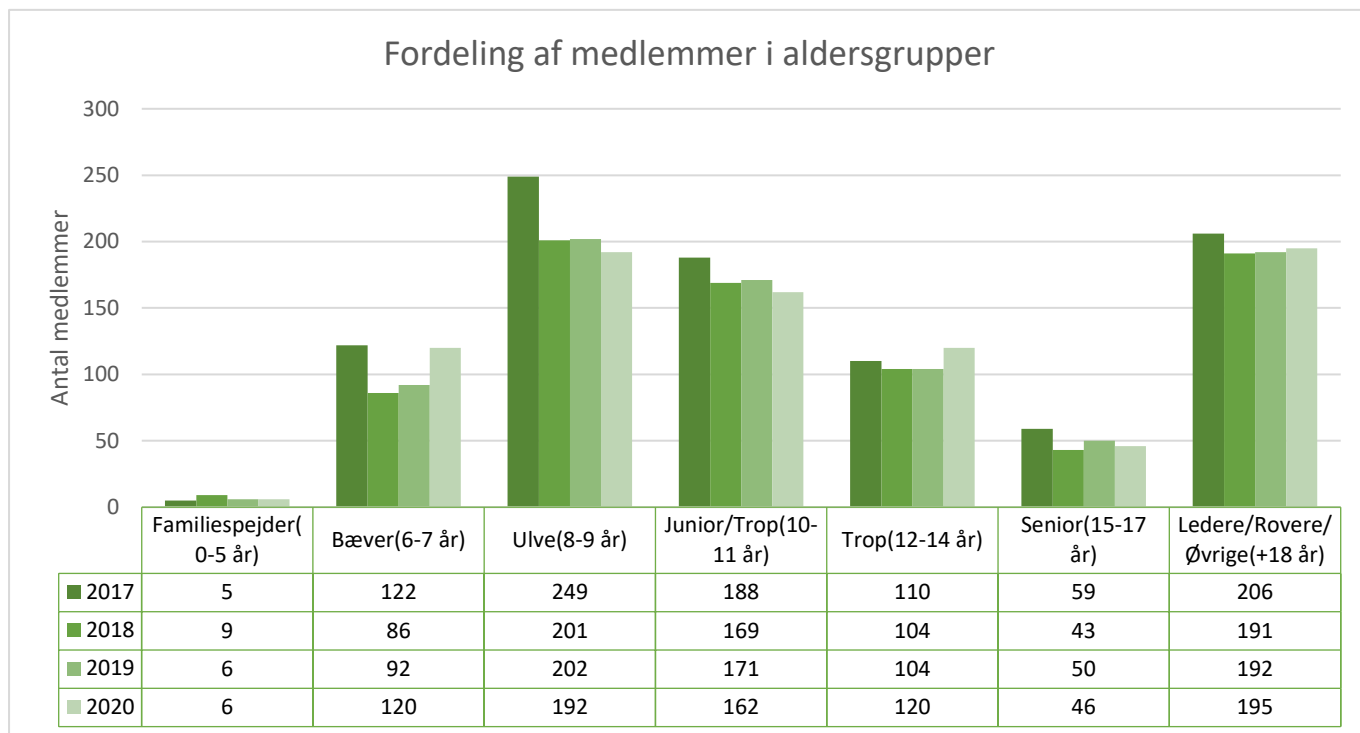

Udvikling i aldersgrupper 2017 - 2020

	Familie- spejder (0-5 år)	Bæver (6-7 år)	Ulve (8-9 år)	Junior- /Trop (10-11 år)	Trop (12-14 år)	Senior (15-17 år)	Ledere/ Rovere/ Øvrige (+18 år)
Skamling Distrikt							
Skamling Distrikt							2
5. Kolding Gruppe		4	3	10	8	2	13
Alminde-Viuf Gruppe	1	8	13	8	6	2	14
Bramdrup Gruppe							2
Christiansfeld Gruppe			10	12	7	5	16
Hjarup Gruppe		20	15	7	3	1	19
Houens Odde Gruppe		2	6	16	11		14
Lyshøj Gruppe	1	22	33	21	13		11
Mariesminde Gruppe	1	5	32	21	14	6	19
Sdr. Bjert Gruppe			12	19	17	7	27
Sdr. Stenderup Gruppe		16	11	2	2	3	10
Seest Gruppe		11	21	12	13	7	10
Stepping Gruppe	3	8	6	2	2		4
Vamdrup Gruppe		16	22	24	18	12	25
Ødis Gruppe		8	8	8	6	1	9
Medlemmer fordelt på aldersgrupper	6	120	192	162	120	46	195

Til og afgang af medlemmer 2020

Nye 2020	Udmeldt +/- 19-20
	2020