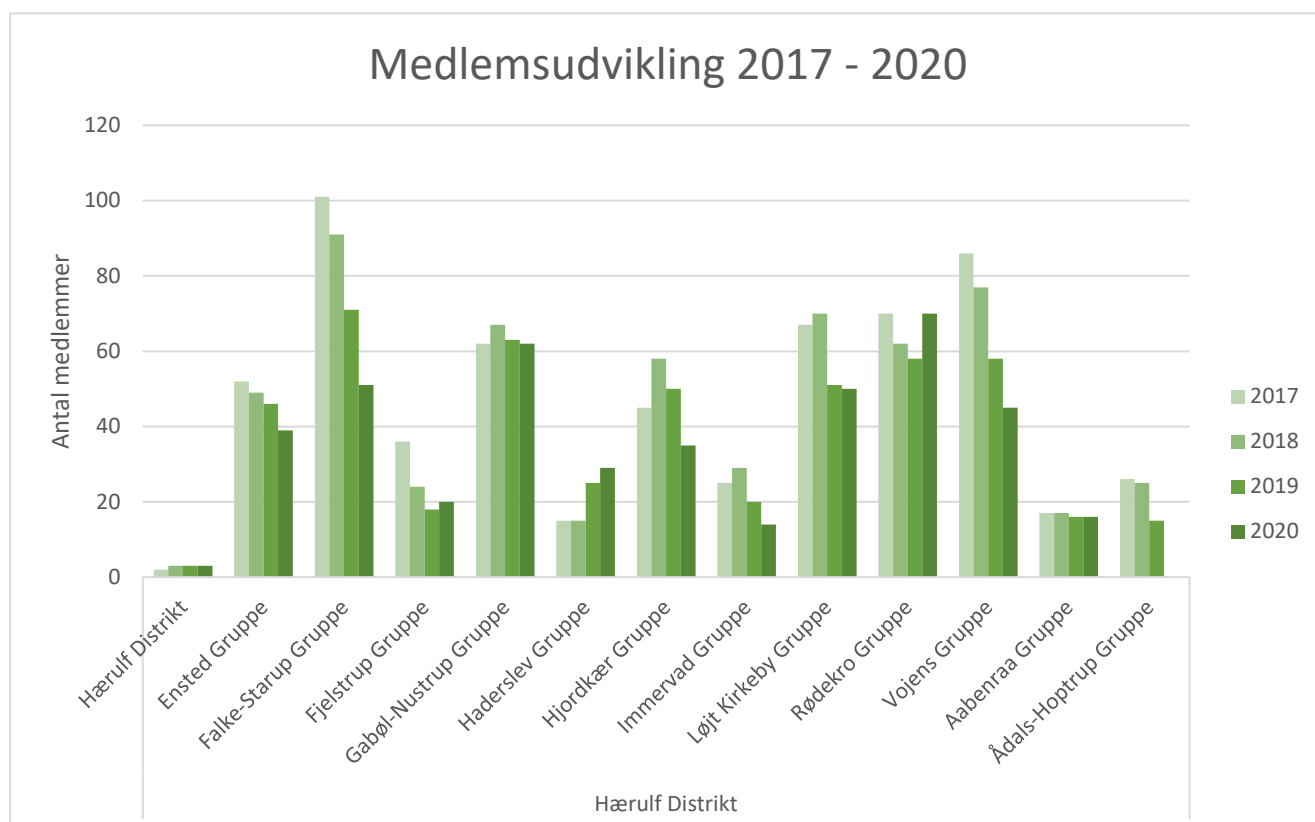

Medlemstal - 2017 - 2020

	2020	+/- 19-20	2019	+/- 18-19	2018	+/- 17-18	2017
Hærulf Distrikt							
Hærulf Distrikt	3	0	3	0	3	1	2
Ensted Gruppe	39	-7	46	-3	49	-3	52
Falke-Starup Gruppe	51	-20	71	-20	91	-10	101
Fjelstrup Gruppe	20	2	18	-6	24	-12	36
Gabøl-Nustrup Gruppe	62	-1	63	-4	67	5	62
Haderslev Gruppe	29	4	25	10	15	0	15
Hjordkær Gruppe	35	-15	50	-8	58	13	45
Immervad Gruppe	14	-6	20	-9	29	4	25
Løjt Kirkeby Gruppe	50	-1	51	-19	70	3	67
Rødekro Gruppe	70	12	58	-4	62	-8	70
Vojens Gruppe	45	-13	58	-19	77	-9	86
Aabenraa Gruppe	16	0	16	-1	17	0	17
Ådals-Hoptrup Gruppe	0	-15	15	-10	25	-1	26
Medlemmer i alt	434	-60	494	-93	587	-17	604