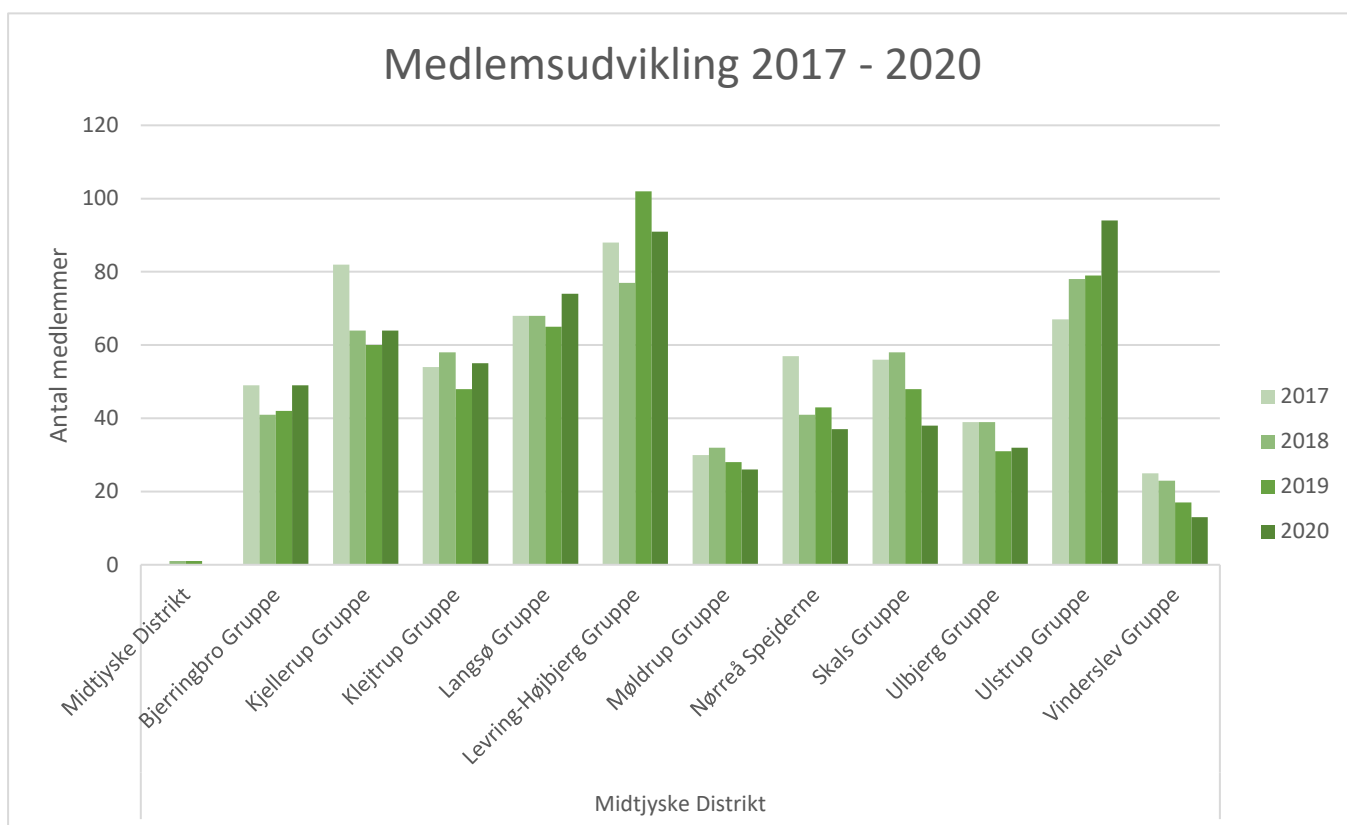

Midtjyske Distrikt

Medlemstal - 2017 - 2020

	2020	+/- 19-20	2019	+/- 18-19	2018	+/- 17-18	2017
Midtjyske Distrikt							
Midtjyske Distrikt	0	-1	1	0	1	1	0
Bjerringbro Gruppe	49	7	42	1	41	-8	49
Kjellerup Gruppe	64	4	60	-4	64	-18	82
Klejtrup Gruppe	55	7	48	-10	58	4	54
Langsø Gruppe	74	9	65	-3	68	0	68
Levring-Højbjerg Gruppe	91	-11	102	25	77	-11	88
Møldrup Gruppe	26	-2	28	-4	32	2	30
Nørreå Spejderne	37	-6	43	2	41	-16	57
Skals Gruppe	38	-10	48	-10	58	2	56
Ulbjerg Gruppe	32	1	31	-8	39	0	39
Ulstrup Gruppe	94	15	79	1	78	11	67
Vinderslev Gruppe	13	-4	17	-6	23	-2	25
Medlemmer i alt	573	9	564	-16	580	-35	615