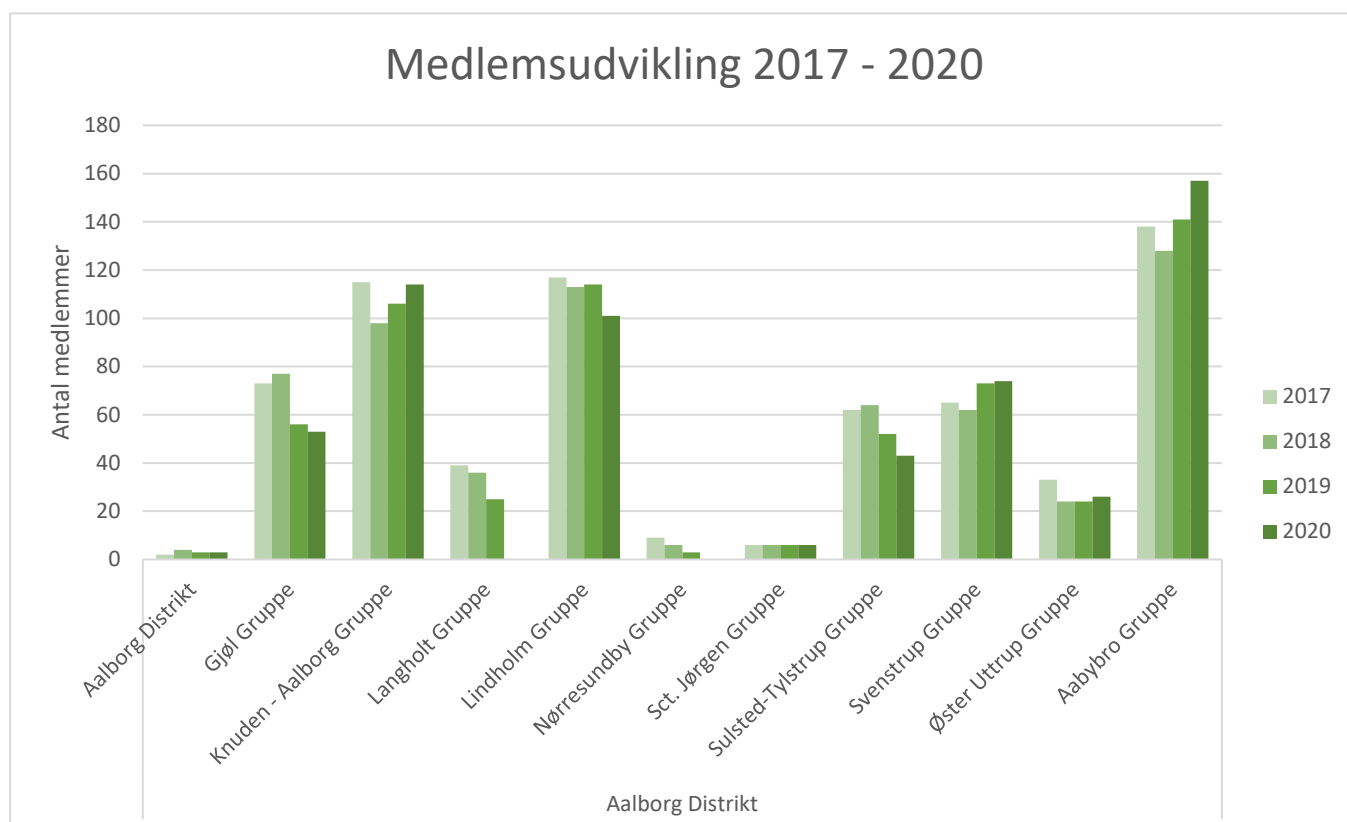

Udvikling i aldersgrupper 2017 - 2020

	Familie- spejder (0-5 år)	Bæver (6-7 år)	Ulve (8-9 år)	Junior- /Trop (10-11 år)	Trop (12-14 år)	Senior (15-17 år)	Ledere/ Rovere/ Øvrige (+18 år)
Aalborg Distrikt							
Aalborg Distrikt							3
Gjøl Gruppe		1	7	8	4	6	27
Knuden - Aalborg Gruppe		17	16	12	12	8	49
Lindholm Gruppe		2	14	26	15	10	34
Sct. Jørgen Gruppe							6
Sulsted-Tylstrup Gruppe	4	1	2	6	6	2	22
Svenstrup Gruppe	1	10	26	5	14	2	16
Øster Uttrup Gruppe	3	4		4		1	14
Aabybro Gruppe	7	16	48	25	20	13	28
Medlemmer fordelt på aldersgrupper	15	51	113	86	71	42	199