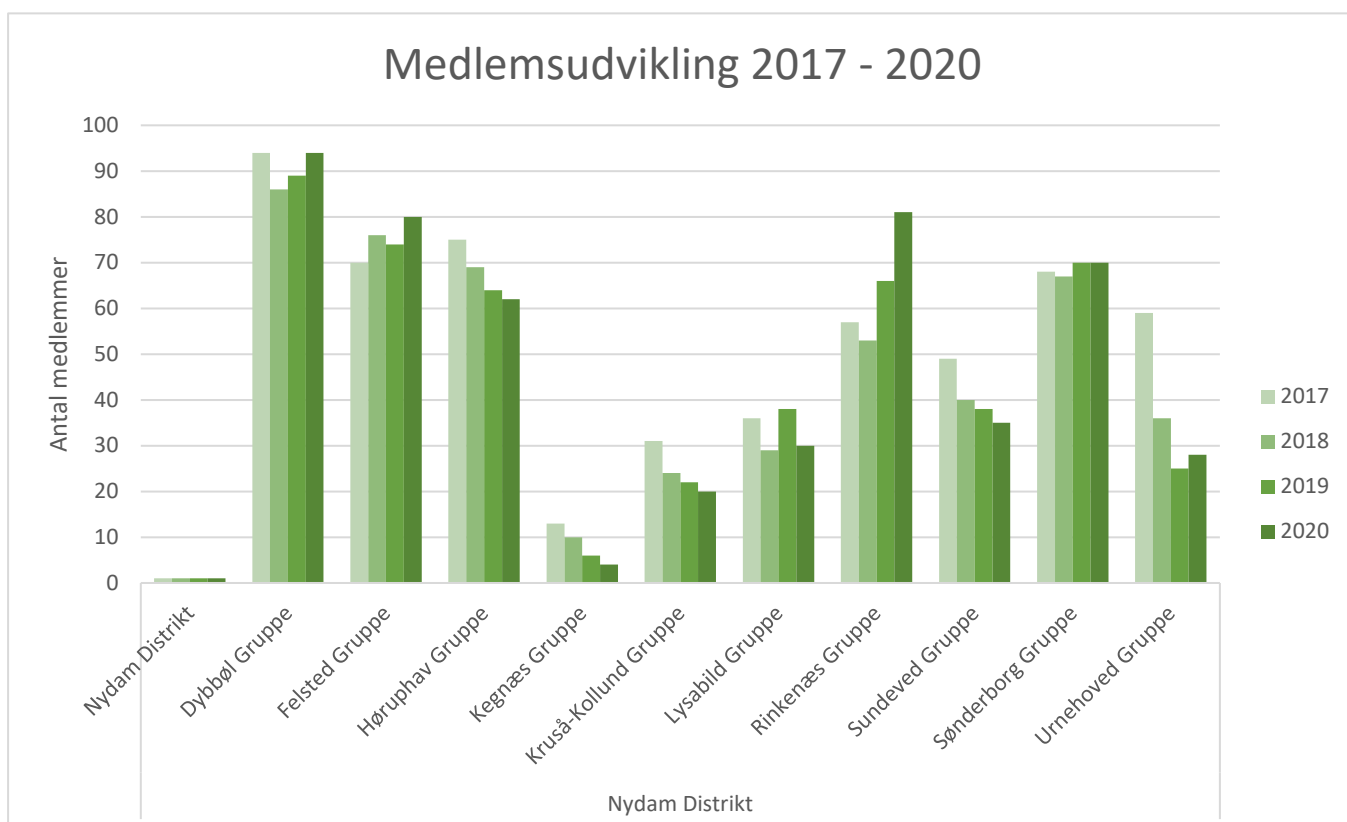

Medlemstal - 2017 - 2020

	2020	+/- 19-20	2019	+/- 18-19	2018	+/- 17-18	2017
Nydam Distrikt	1	0	1	0	1	0	1
Dybbøl Gruppe	94	5	89	3	86	-8	94
Felsted Gruppe	80	6	74	-2	76	6	70
Høruphav Gruppe	62	-2	64	-5	69	-6	75
Kegnæs Gruppe	4	-2	6	-4	10	-3	13
Kruså-Kollund Gruppe	20	-2	22	-2	24	-7	31
Lysabild Gruppe	30	-8	38	9	29	-7	36
Rinkenæs Gruppe	81	15	66	13	53	-4	57
Sundeved Gruppe	35	-3	38	-2	40	-9	49
Sønderborg Gruppe	70	0	70	3	67	-1	68
Urnehoved Gruppe	28	3	25	-11	36	-23	59
Medlemmer i alt	505	12	493	2	491	-62	553