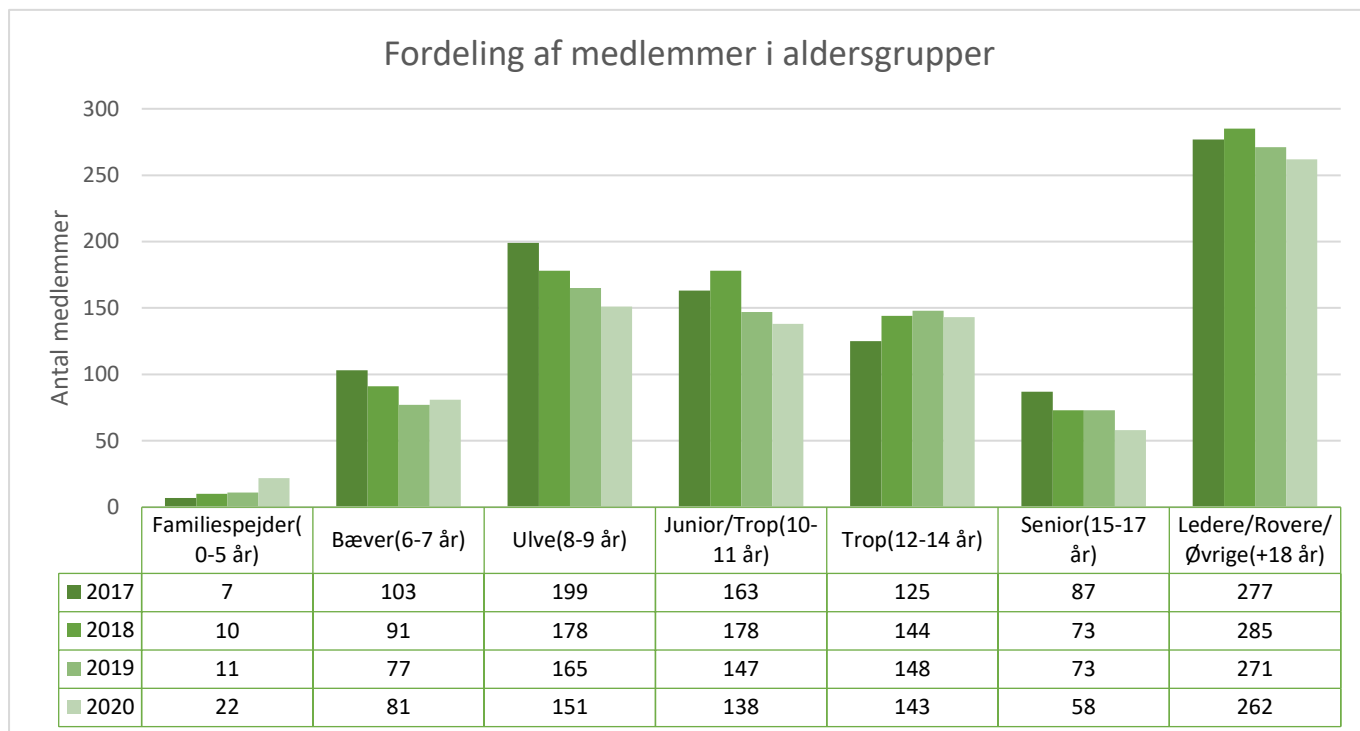

Udvikling i aldersgrupper 2017 - 2020

	Familie- spejder (0-5 år)	Bæver (6-7 år)	Ulve (8-9 år)	Junior- /Trop (10-11 år)	Trop (12-14 år)	Senior (15-17 år)	Ledere/- Rovere/ Øvrige (+18 år)
Fionia Distrikt							
Fionia Distrikt							7
Assens Gruppe			5	4	3	1	9
Bellinge Gruppe	3	1	11	9	5	1	9
Bogense Gruppe		3	10	6	13	1	13
Dalum Gruppe	3	6	8	8	7	2	20
Gråbrødre/Odense Gruppe		4	10	14	7	2	6
Husby-Tanderup-Gelsted Gruppe		7	12	9	17	9	18
Middelfart Gruppe							7
Nr. Højrup Gruppe			4	8	9	3	14
Nr. Åby Gruppe	1	13	22	16	18	2	17
Otterup Gruppe	5	13	12	12	3	4	17
Sct. Knuds Gruppe			1		1	3	7
Søndersø Gruppe		9	10	7	4	1	14
Tommerup Gruppe	10	11	17	14	12	5	31
Tornbjerg Gruppe		4	6	6	8	5	5
Verninge Gruppe		8	16	15	21	12	50
Vissenbjerg Gruppe		2	7	10	15	7	18
Medlemmer fordelt på aldersgrupper	22	81	151	138	143	58	262