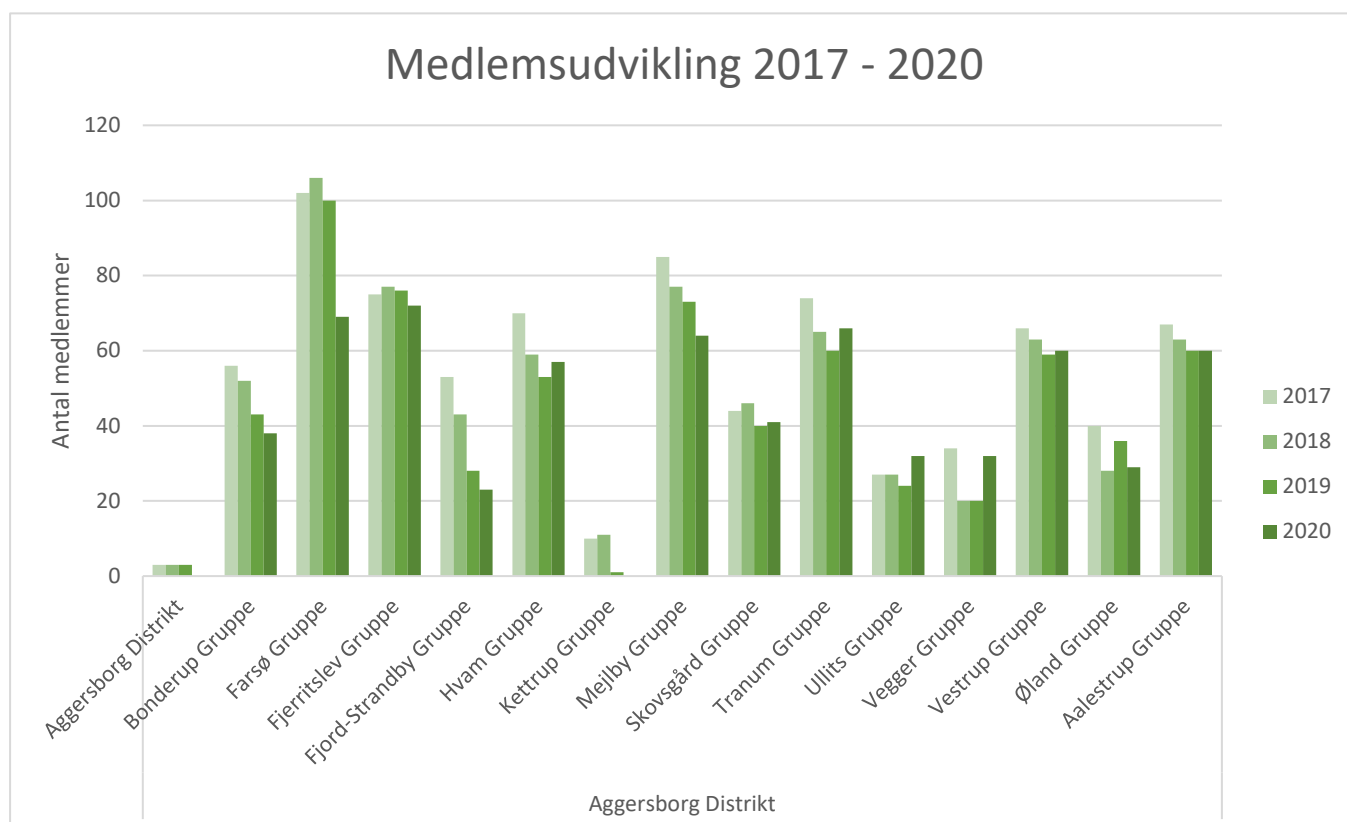

Medlemstal - 2017 - 2020

	2020	+/- 19-20	2019	+/- 18-19	2018	+/- 17-18	2017
Aggersborg Distrikt							
Aggersborg Distrikt	0	-3	3	0	3	0	3
Bonderup Gruppe	38	-5	43	-9	52	-4	56
Farsø Gruppe	69	-31	100	-6	106	4	102
Fjerritslev Gruppe	72	-4	76	-1	77	2	75
Fjord-Strandby Gruppe	23	-5	28	-15	43	-10	53
Hvam Gruppe	57	4	53	-6	59	-11	70
Kettrup Gruppe	0	-1	1	-10	11	1	10
Mejlby Gruppe	64	-9	73	-4	77	-8	85
Skovsgård Gruppe	41	1	40	-6	46	2	44
Tranum Gruppe	66	6	60	-5	65	-9	74
Ullits Gruppe	32	8	24	-3	27	0	27
Vegger Gruppe	32	12	20	0	20	-14	34
Vestrup Gruppe	60	1	59	-4	63	-3	66
Øland Gruppe	29	-7	36	8	28	-12	40
Aalestrup Gruppe	60	0	60	-3	63	-4	67
Medlemmer i alt	643	-33	676	-64	740	-66	806