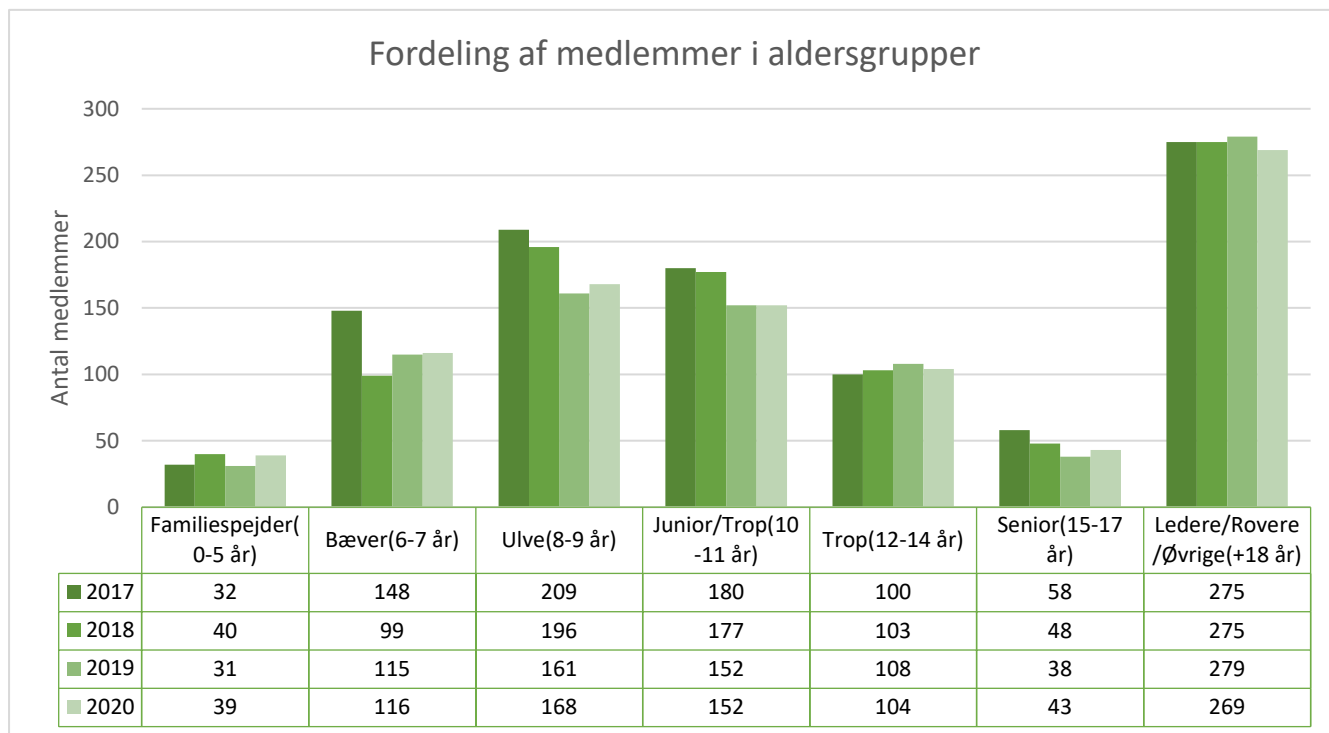

Udvikling i aldersgrupper 2017 - 2020

	Familie- spejder (0-5 år)	Bæver (6-7 år)	Ulv (8-9 år)	Junior- /Trop (10-11 år)	Trop (12-14 år)	Senior (15-17 år)	Ledere/ Rovere/ Øvrige (+18 år)
Suså Distrikt							
1. Skælskør Gruppe	1	1			5	2	4
1. Slagelse Gruppe	10	22	33	15	19	7	21
2. Slagelse Gruppe							33
Buerup Gruppe		4	1		1		7
Dianalund Gruppe		1	8	5	8	3	18
Fensmark Gruppe		2	16	7	2	1	4
Fjenneslev Gruppe			1	1	1		4
Frederiksberg Gruppe	5	13	19	15	10	4	14
Fuglebjerg Gruppe	3	3	8	19	8	2	19
Glumsø Gruppe	6	11	11	17	13	7	32
Herlufmagle Gruppe	9	24	17	30	9	10	28
Herlufsholm Gruppe		9	14	13	8	2	31
Hyllinge Gruppe	5	9	11	7	5		6
Høng Gruppe		5	7	2	1	3	15
Karrebæk Gruppe							4
Stillinge Gruppe		9	8	7	4	1	14
Sørbymagle Gruppe			6	8	5		6
Tornemark-Sandved Gruppe		3	8	6	5	1	9
Medlemmer fordelt på aldersgrupper	39	116	168	152	104	43	269