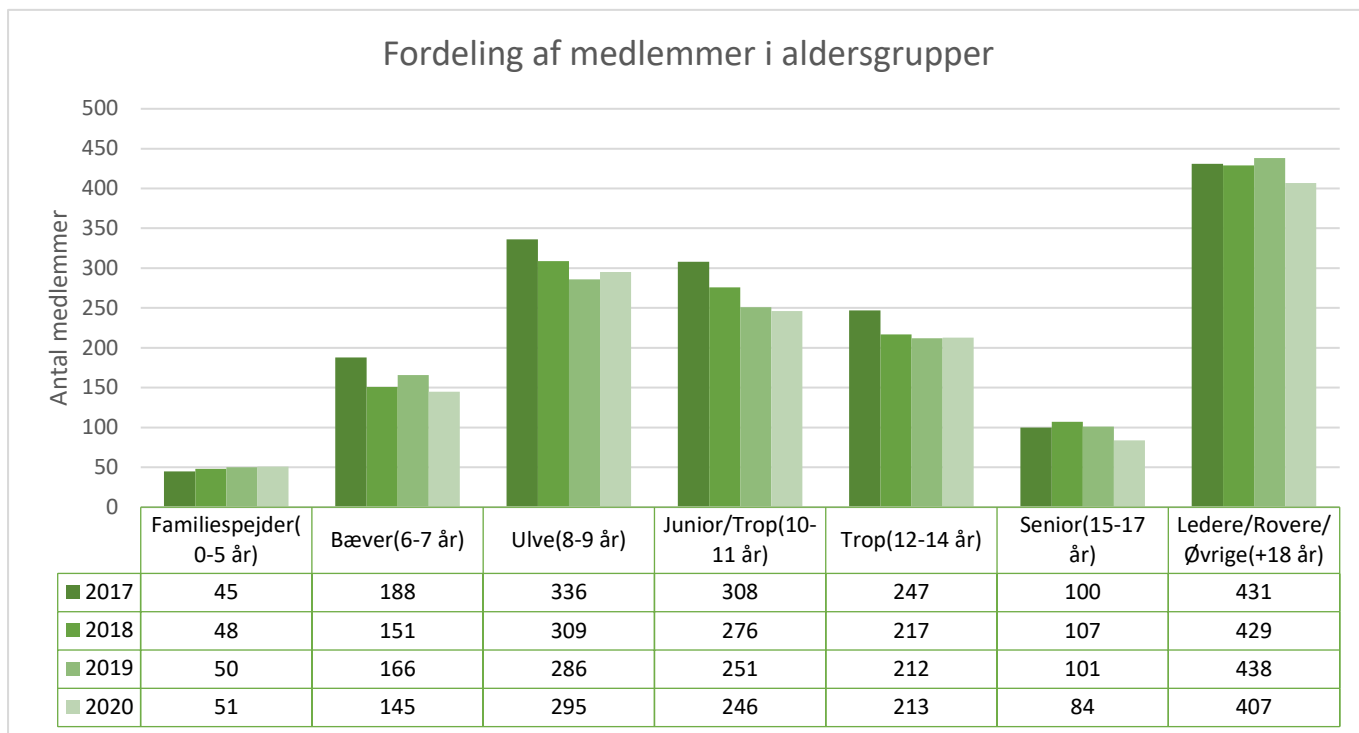

Udvikling i aldersgrupper 2017 - 2020

	Familie- spejder (0-5 år)	Bæver (6-7 år)	Ulve (8-9 år)	Junior- /Trop (10-11 år)	Trop (12-14 år)	Senior (15-17 år)	Ledere/- Rovere/- Øvrige (+18 år)
Lovring Distrikt							
Lovring Distrikt							4
Bankager Gruppe	5	19	14	20	9	10	47
Brædstrup Gruppe	4	9	12	4	11		5
Egebjerg Gruppe	9	18	42	19	14	10	51
Ejer Baunehøj Gruppe	5	3	4	4	8	4	13
Flemming Gruppe	3	18	29	26	22	10	39
Grejs-Lindved Gruppe		13	17	9	13	5	26
Hatting Gruppe		3	10	15	4	1	6
Hedensted Gruppe	2	4	28	29	27	13	29
Horsens Gruppe	2	8	23	11	11	6	49
Hundslund Gruppe	4	12	10	10	5	1	7
Lund Gruppe		8	19	26	9	5	20
Løsning Gruppe	1	2	10	6	5		10
Runefolket Gruppe		7	10	8	23	3	8
Rårup Gruppe							2
Stensballe Gruppe	1	4	17	21	6	6	18
Stouby Gruppe	7	7	14	7	7	1	12
Tørring Gruppe			7	7	9	3	10
Voerladegård Gruppe	8	10	19	10	13	5	31
Ølsted Gruppe				5	3		5
Øster Snede Gruppe			10	9	14	1	15
Medlemmer fordelt på aldersgrupper	51	145	295	246	213	84	407