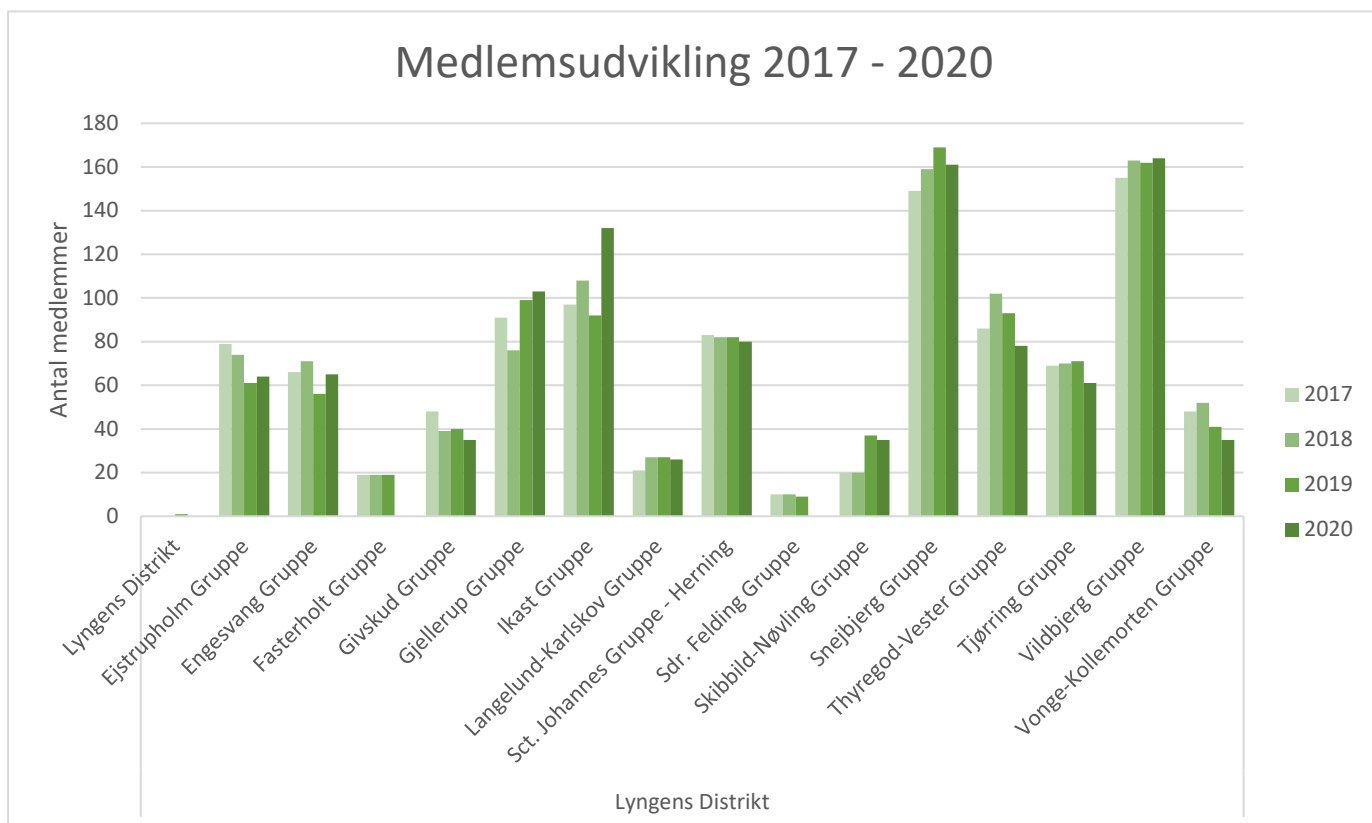

Lyngens Distrikt

Medlemstal - 2017 - 2020

	2020	+/- 19-20	2019	+/- 18-19	2018	+/- 17-18	2017
Lyngens Distrikt							
Lyngens Distrikt	0	-1	1	1	0	0	0
Ejstrupholm Gruppe	64	3	61	-13	74	-5	79
Engesvang Gruppe	65	9	56	-15	71	5	66
Fasterholt Gruppe	0	-19	19	0	19	0	19
Givskud Gruppe	35	-5	40	1	39	-9	48
Gjellerup Gruppe	103	4	99	23	76	-15	91
Ikast Gruppe	132	40	92	-16	108	11	97
Langelund-Karlskov Gruppe	26	-1	27	0	27	6	21
Sct. Johannes Gruppe - Herning	80	-2	82	0	82	-1	83
Sdr. Felding Gruppe	0	-9	9	-1	10	0	10
Skibbild-Nøvling Gruppe	35	-2	37	17	20	0	20
Snebjerg Gruppe	161	-8	169	10	159	10	149
Thyregod-Vester Gruppe	78	-15	93	-9	102	16	86
Tjørring Gruppe	61	-10	71	1	70	1	69
Vildbjerg Gruppe	164	2	162	-1	163	8	155
Vonge-Kollemorten Gruppe	35	-6	41	-11	52	4	48
Medlemmer i alt	1039	-20	1059	-13	1072	31	1041