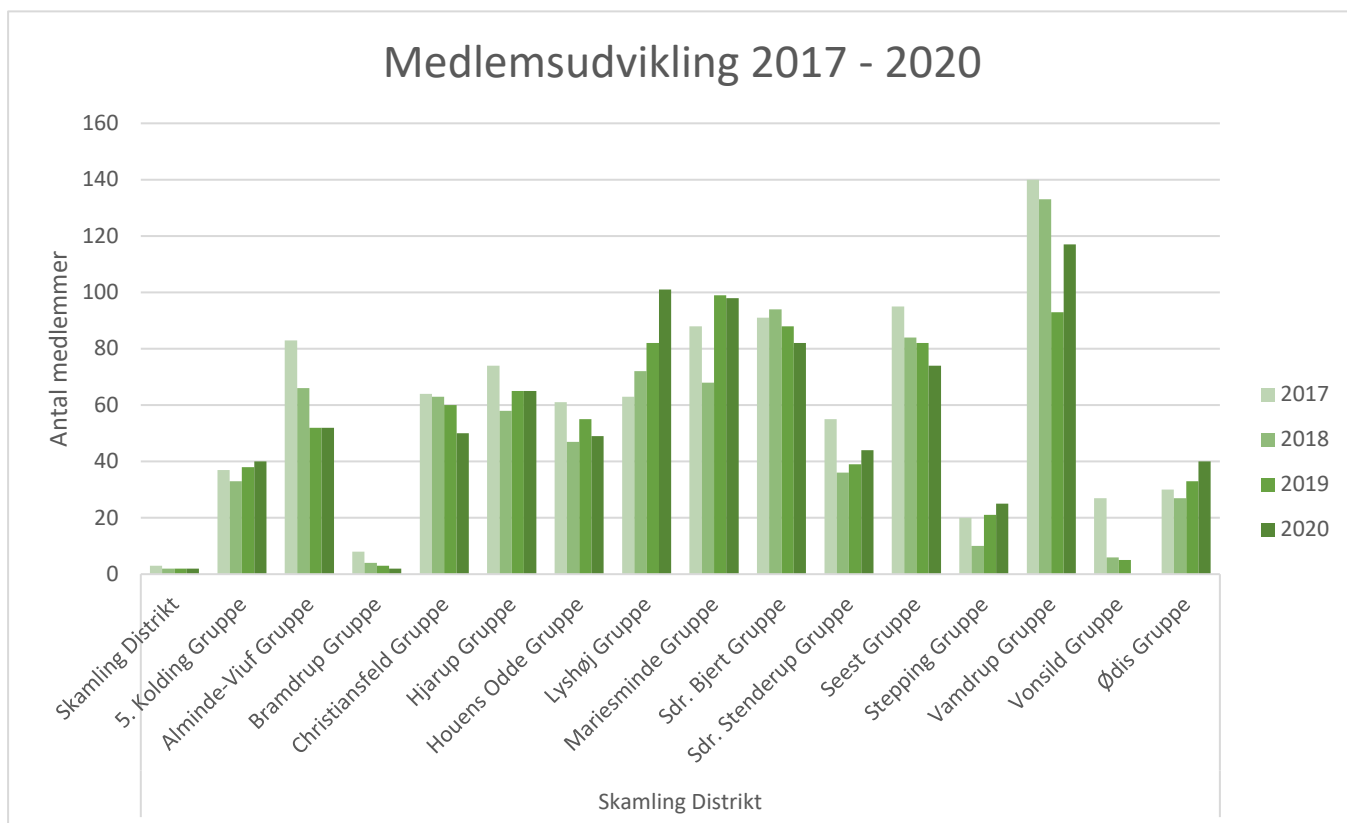

Skamling Distrikt

Medlemstal - 2017 - 2020

	2020	+/- 19-20	2019	+/- 18-19	2018	+/- 17-18	2017
Skamling Distrikt							
Skamling Distrikt	2	0	2	0	2	-1	3
5. Kolding Gruppe	40	2	38	5	33	-4	37
Alminde-Viuf Gruppe	52	0	52	-14	66	-17	83
Bramdrup Gruppe	2	-1	3	-1	4	-4	8
Christiansfeld Gruppe	50	-10	60	-3	63	-1	64
Hjarup Gruppe	65	0	65	7	58	-16	74
Houens Odde Gruppe	49	-6	55	8	47	-14	61
Lyshøj Gruppe	101	19	82	10	72	9	63
Mariesminde Gruppe	98	-1	99	31	68	-20	88
Sdr. Bjert Gruppe	82	-6	88	-6	94	3	91
Sdr. Stenderup Gruppe	44	5	39	3	36	-19	55
Seest Gruppe	74	-8	82	-2	84	-11	95
Stepping Gruppe	25	4	21	11	10	-10	20
Vamdrup Gruppe	117	24	93	-40	133	-7	140
Vonsild Gruppe	0	-5	5	-1	6	-21	27
Ødis Gruppe	40	7	33	6	27	-3	30
Medlemmer i alt	841	24	817	14	803	-136	939