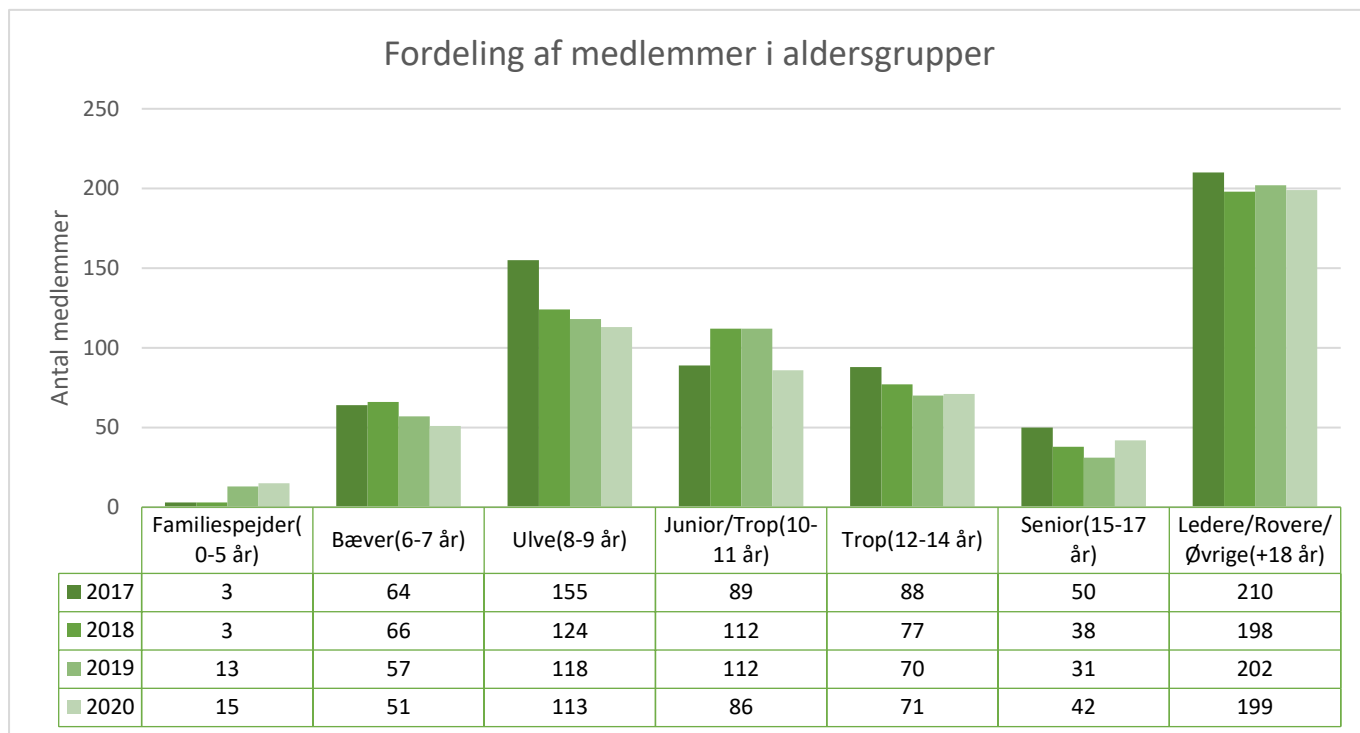

Udvikling i aldersgrupper 2017 - 2020

	Familie- spejder (0-5 år)	Bæver (6-7 år)	Ulve (8-9 år)	Junior- /Trop (10-11 år)	Trop (12-14 år)	Senior (15-17 år)	Ledere/ Rovere/ Øvrige (+18 år)
Aalborg Distrikt							
Aalborg Distrikt							3
Gjøl Gruppe		1	7	8	4	6	27
Knuden - Aalborg Gruppe		17	16	12	12	8	49
Lindholm Gruppe		2	14	26	15	10	34
Sct. Jørgen Gruppe							6
Sulsted-Tylstrup Gruppe	4	1	2	6	6	2	22
Svenstrup Gruppe	1	10	26	5	14	2	16
Øster Uttrup Gruppe	3	4		4		1	14
Aabybro Gruppe	7	16	48	25	20	13	28
Medlemmer fordelt på aldersgrupper	15	51	113	86	71	42	199