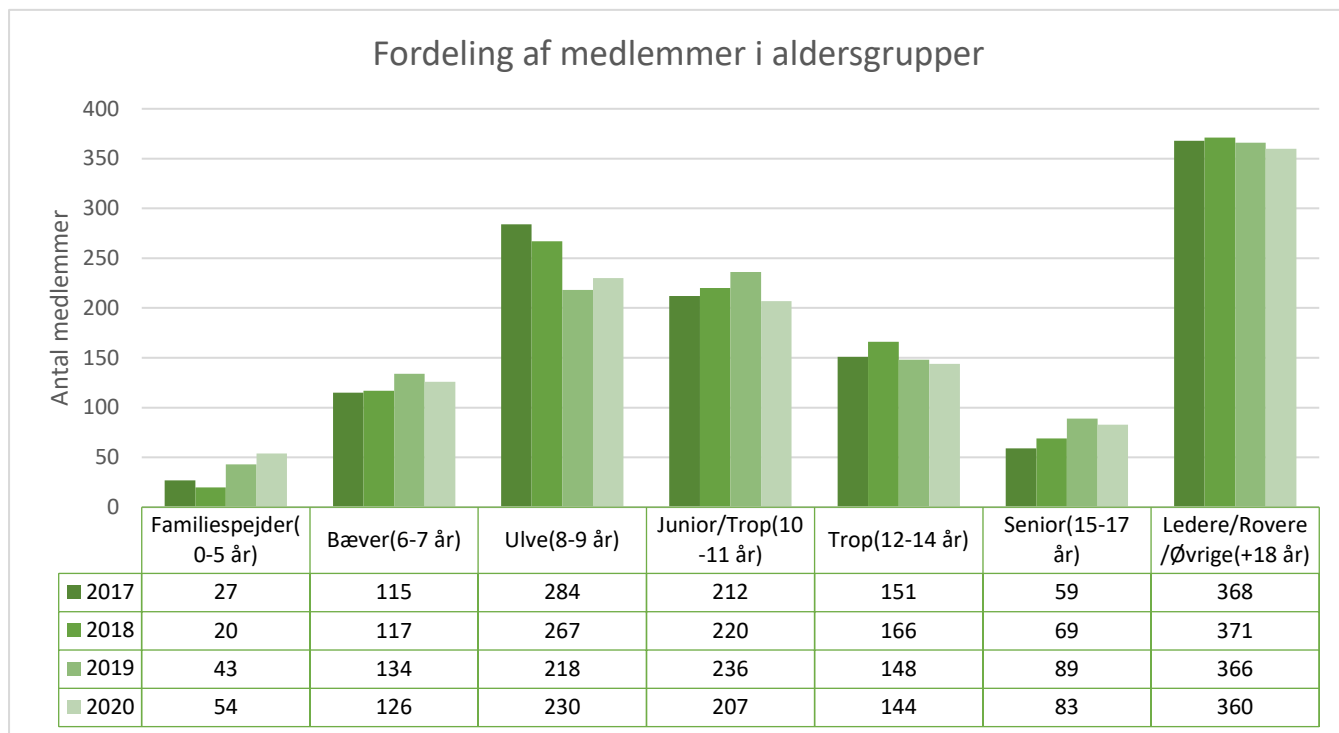

Distriktsnavn Bornholms Distrikt

Antal af Medlemsnummer		Kolonnenavne			
Rækkenavne	2017	2018	2019	2020	Hovedtotal
Familiespejder(0-5 år)	2		3	3	8
Bæver(6-7 år)	5	1	5	4	15
Ulve(8-9 år)	7	6	4	3	20
Junior/Trop(10-11 år)	9	5	5	7	26
Trop(12-14 år)	4	14	11	7	36
Senior(15-17 år)	8	2	3	3	16
Ledere/Rovere/Øvrige(+18)	20	24	19	19	82
Hovedtotal	55	52	50	46	203

Medlemstal - 2017 - 2020

	2020	+/- 19-20	2019	+/- 18-19	2018	+/- 17-18	2017
Ermelunden Distrikt							
1. Bistrup Gruppe	6	-2	8	0	8	-1	9
1. Lyngby-Lundtofte Gruppe	58	-23	81	-5	86	17	69
2. Bagsværd Gruppe	91	-3	94	1	93	14	79
3. Lyngby Gruppe	152	4	148	2	146	-24	170
Buddinge Gruppe	80	2	78	-8	86	-7	93
Charlottenlund Gruppe	60	-4	64	-19	83	-7	90
Ermelunden Distrikt	0	0	0	0	0	0	0
Hellerup Gruppe	156	0	156	18	138	-9	147
Herlev Gruppe	46	-15	61	9	52	11	41
Klausdal Gruppe	82	0	82	9	73	-2	75
Ordrup-Skovshoved Gruppe	73	-8	81	5	76	-1	77
Søborg Gruppe	80	8	72	-15	87	2	85
Vangede Gruppe	62	-11	73	-1	74	1	73
Vedbæk-Nærum Gruppe	124	10	114	4	110	18	92
Virum-Sorgenfri Gruppe	134	12	122	4	118	2	116
Medlemmer i alt	1204	-30	1234	4	1230	14	1216

Udvikling i aldersgrupper 2017 - 2020

	Familie- spejder (0-5 år)	Bæver (6-7 år)	Ulve (8-9 år)	Junior- /Trop (10-11 år)	Trop (12-14 år)	Senior (15-17 år)	Ledere/- Rovere/ Øvrige (+18 år)
Ermelunden Distrikt							
1. Bistrup Gruppe		2	1				3
1. Lyngby-Lundtofte Gruppe		4	8	9	10	5	22
2. Bagsværd Gruppe	6	21	15	17	9		23
3. Lyngby Gruppe	8	26	34	17	11	7	49
Buddinge Gruppe		1	19	15	8	3	34
Charlottenlund Gruppe		1	7	13	6	10	23
Hellerup Gruppe	7	14	30	24	20	13	48
Herlev Gruppe		3	9	16	7	1	10
Klausdal Gruppe	5	10	8	14	6	5	34
Ordrup-Skovshoved Gruppe		7	16	14	14	9	13
Søborg Gruppe		2	24	19	8	11	16
Vangede Gruppe			5	12	13	7	25
Vedbæk-Nærum Gruppe	16	23	25	18	23	3	16
Virum-Sorgenfri Gruppe	12	12	29	19	9	9	44
Medlemmer fordelt på aldersgrupper	54	126	230	207	144	83	360