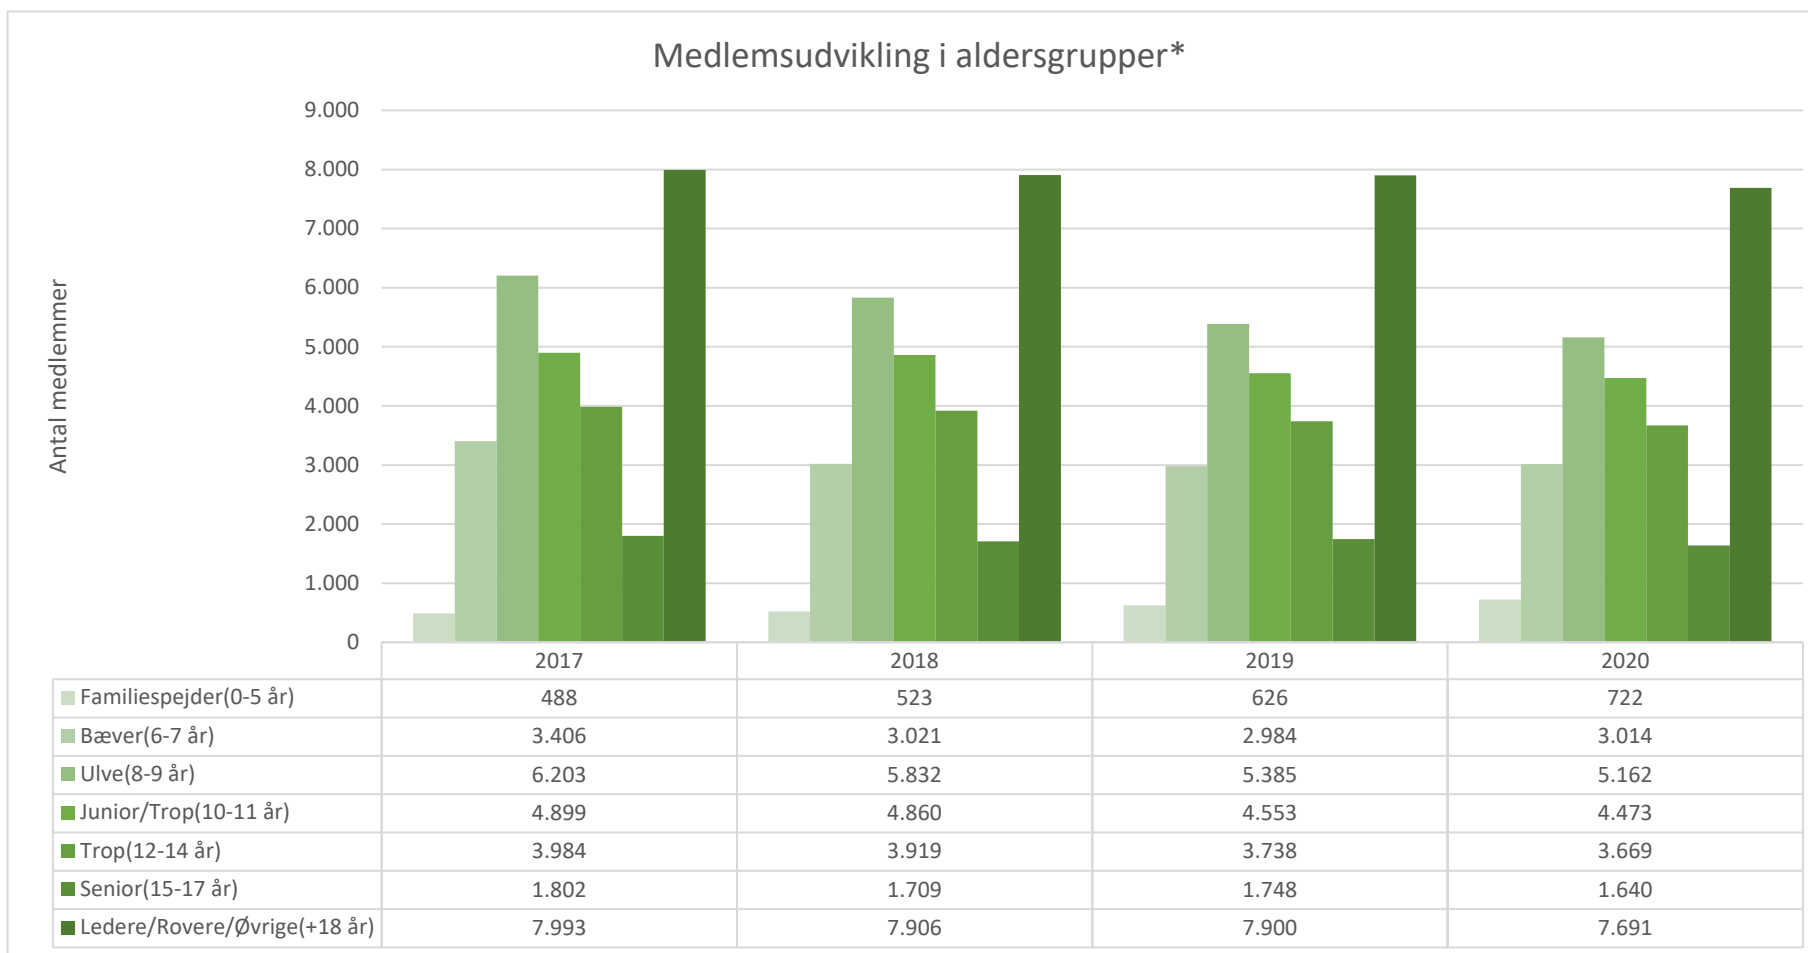

Antallet af medlemmer falder fra 27.775 i 2019 til 26.934 medlemmer i 2020.

Det samlede antal grupper/distrikter der indgår i medlemsopgørelsen er 494, hvilket er uændret i forhold til 2019. 28 grupperne har i 2020 registreret 0 medlemmer.

*Aldersgruppernes betegnelse er tilpasset gruppernes arbejdsgræne, men er baseret på medlemmets alder den 31-12. i opgørelsesåret. Grupperne tilrettelægger selv deres aldersinddeling, hvilket ikke spejles i denne statistik, hvor det er medlemmets faktisk alder der er afgørende for hvilken "arbejdsgræn" medlemmet placeres i. Det har ikke betydning for sammenligningen over tid udviklingen i de enkelte aldersgrupper.