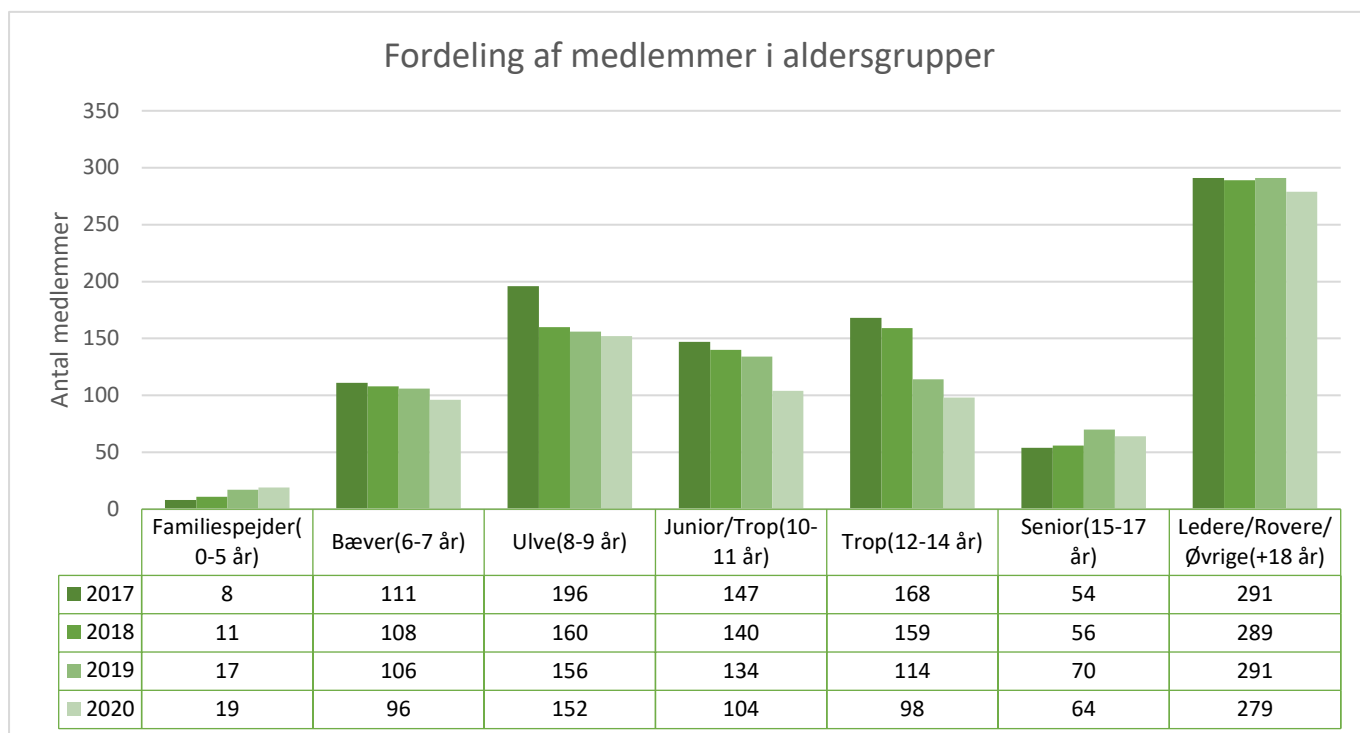

Udvikling i aldersgrupper 2017 - 2020

	Familie- spejder (0-5 år)	Bæver (6-7 år)	Ulve (8-9 år)	Junior- /Trop (10-11 år)	Trop (12-14 år)	Senior (15-17 år)	Ledere/- Rovere/- Øvrige (+18 år)
Vest-Vendsyssel Distrikt							
Bindslev Gruppe		9	16	5	8	8	14
Bistrup Gruppe		14	19	17	20	9	47
Bjergby-Mygdal Gruppe	3	11	10	4	8	3	22
Hirtshals Gruppe		1	8	3	7	6	17
Horne Gruppe		7	7	6	2		2
Højene Gruppe		3	15	17	14	5	49
Lørslev Gruppe		9	4	4	4	4	9
Poulstrup Gruppe	1	8	13	2	4	3	5
Rakkeby Gruppe		3	12	6	11	11	14
Saltum Gruppe	11	9	8	5	9	5	20
Sct. Catharinae - Hjørring Gruppe		6	6	7		1	27
Skallerup-Vennebjerg Gruppe		4	18	8	3	5	27
Tornby-Vidstrup Gruppe	1	12	11	14	4	4	14
Vrå Gruppe	3		5	6	4		12
Medlemmer fordelt på aldersgrupper	19	96	152	104	98	64	279