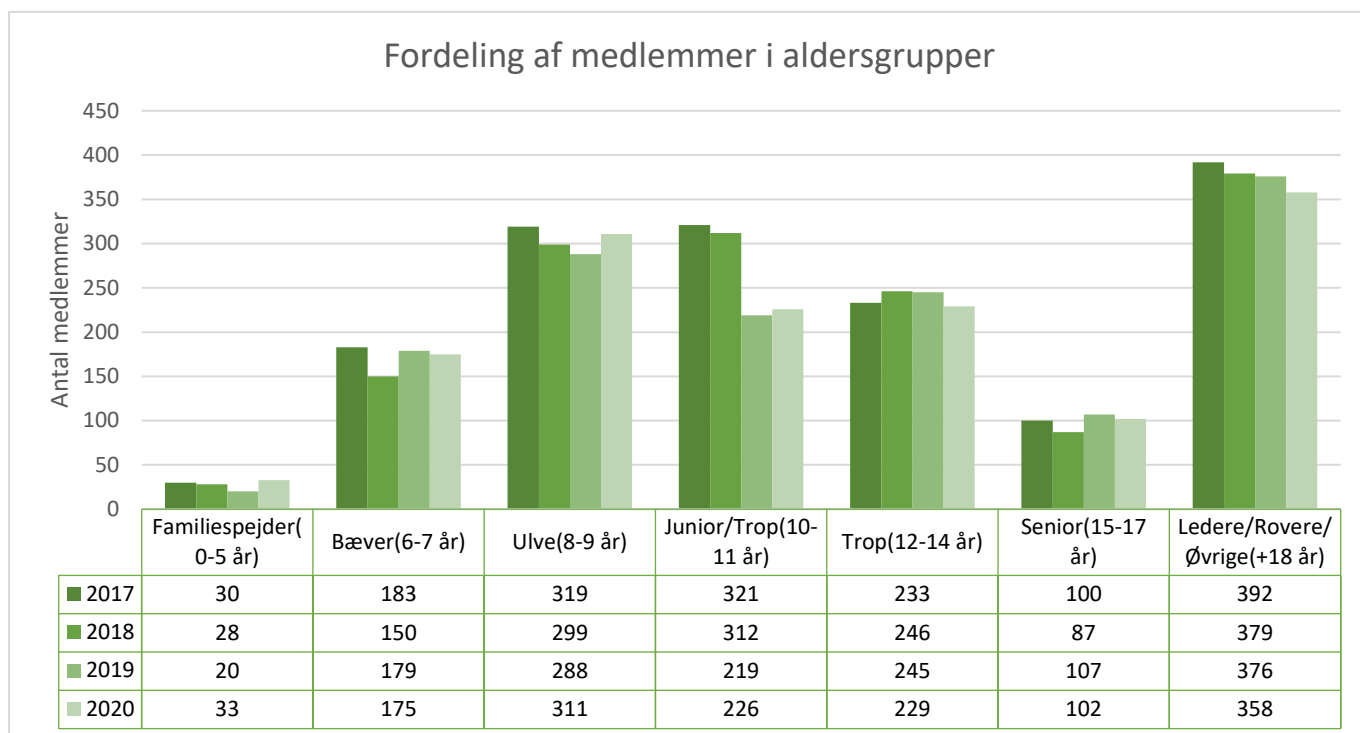

Udvikling i aldersgrupper 2017 - 2020

	Familie- spejder (0-5 år)	Bæver (6-7 år)	Ulve (8-9 år)	Junior- /Trop (10-11 år)	Trop (12-14 år)	Senior (15-17 år)	Ledere/ Rovere/ Øvrige (+18 år)
Gudenå Distrikt							
Gudenå Distrikt							8
Ans Gruppe	1		12	13	9	2	9
Fårvang Gruppe			12	11	5		18
Gjern Gruppe	2	5	23	29	18	7	23
Hadsten Gruppe		10	19	10	19	5	37
Hammel Gruppe		23	27	13	20	17	27
Harlev-Framlev Gruppe	5	20	20	19	26	11	24
Herskind Gruppe		5	22	6	10	6	12
Låsby Gruppe		3	25	16	16	5	13
Silkeborg Gruppe	16	48	44	33	29	15	75
Skovby Gruppe		9	2	1	4		7
Stilling Gruppe	1	3	4	5	10	3	17
Stjær Gruppe	1	7	14	8	5	1	4
SøftenSpejderne	7	35	60	49	45	17	53
Them Gruppe					12	3	10
Thorsø Gruppe		4	19	6			6
Veng Gruppe		3	8	7	1	10	15
Medlemmer fordelt på aldersgrupper	33	175	311	226	229	102	358