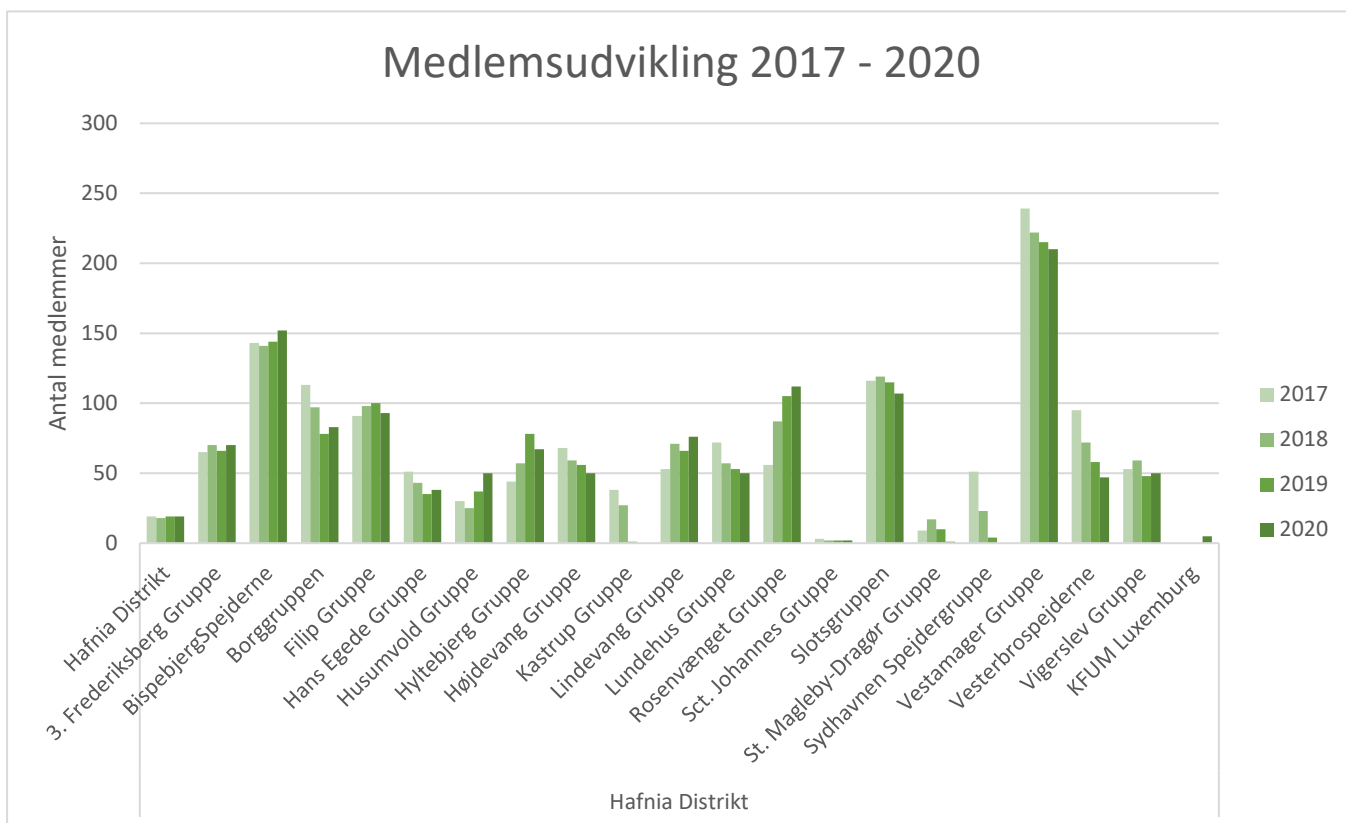

Hafnia Distrikt

Medlemstal - 2017 - 2020

	2020	+/- 19-20	2019	+/- 18-19	2018	+/- 17-18	2017
Hafnia Distrikt							
Hafnia Distrikt	19	0	19	1	18	-1	19
3. Frederiksberg Gruppe	70	4	66	-4	70	5	65
BispebjergSpejderne	152	8	144	3	141	-2	143
Borggruppen	83	5	78	-19	97	-16	113
Filip Gruppe	93	-7	100	2	98	7	91
Hans Egede Gruppe	38	3	35	-8	43	-8	51
Husumvold Gruppe	50	13	37	12	25	-5	30
Hyltebjerg Gruppe	67	-11	78	21	57	13	44
Højdevang Gruppe	50	-6	56	-3	59	-9	68
Kastrup Gruppe	0	-1	1	-26	27	-11	38
Lindevang Gruppe	76	10	66	-5	71	18	53
Lundehus Gruppe	50	-3	53	-4	57	-15	72
Rosenvænget Gruppe	112	7	105	18	87	31	56
Sct. Johannes Gruppe	2	0	2	0	2	-1	3
Slotsgruppen	107	-8	115	-4	119	3	116
St. Magleby-Drøgør Gruppe	1	-9	10	-7	17	8	9
Sydhavnen Spejdergruppe	0	-4	4	-19	23	-28	51
Vestamager Gruppe	210	-5	215	-7	222	-17	239
Vesterbrospejderne	47	-11	58	-14	72	-23	95
Vigerslev Gruppe	50	2	48	-11	59	6	53
KFUM Luxemburg	5	5	0	0	0	0	0
Medlemmer i alt	1282	-8	1290	-74	1364	-45	1409