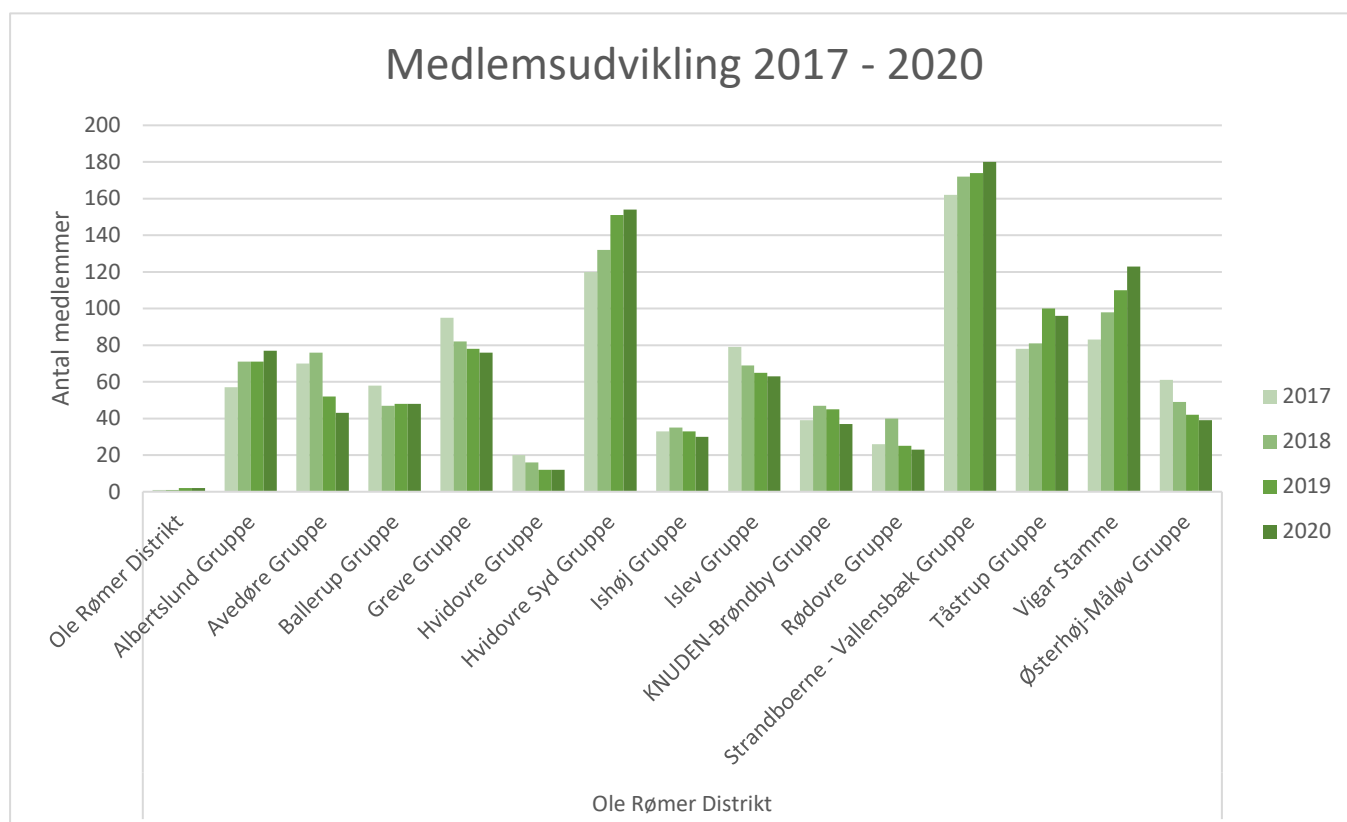

Medlemstal - 2017 - 2020

	2020	+/- 19-20	2019	+/- 18-19	2018	+/- 17-18	2017
Ole Rømer Distrikt							
Albertslund Gruppe	77	6	71	0	71	14	57
Avedøre Gruppe	43	-9	52	-24	76	6	70
Ballerup Gruppe	48	0	48	1	47	-11	58
Greve Gruppe	76	-2	78	-4	82	-13	95
Hvidovre Gruppe	12	0	12	-4	16	-4	20
Hvidovre Syd Gruppe	154	3	151	19	132	12	120
Ishøj Gruppe	30	-3	33	-2	35	2	33
Islev Gruppe	63	-2	65	-4	69	-10	79
KNUDEN-Brøndby Gruppe	37	-8	45	-2	47	8	39
Ole Rømer Distrikt	2	0	2	1	1	0	1
Rødovre Gruppe	23	-2	25	-15	40	14	26
Strandboerne - Vallensbæk Gruppe	180	6	174	2	172	10	162
Tåstrup Gruppe	96	-4	100	19	81	3	78
Vigar Stamme	123	13	110	12	98	15	83
Østerhøj-Måløv Gruppe	39	-3	42	-7	49	-12	61
Medlemmer i alt	1003	-5	1008	-8	1016	34	982