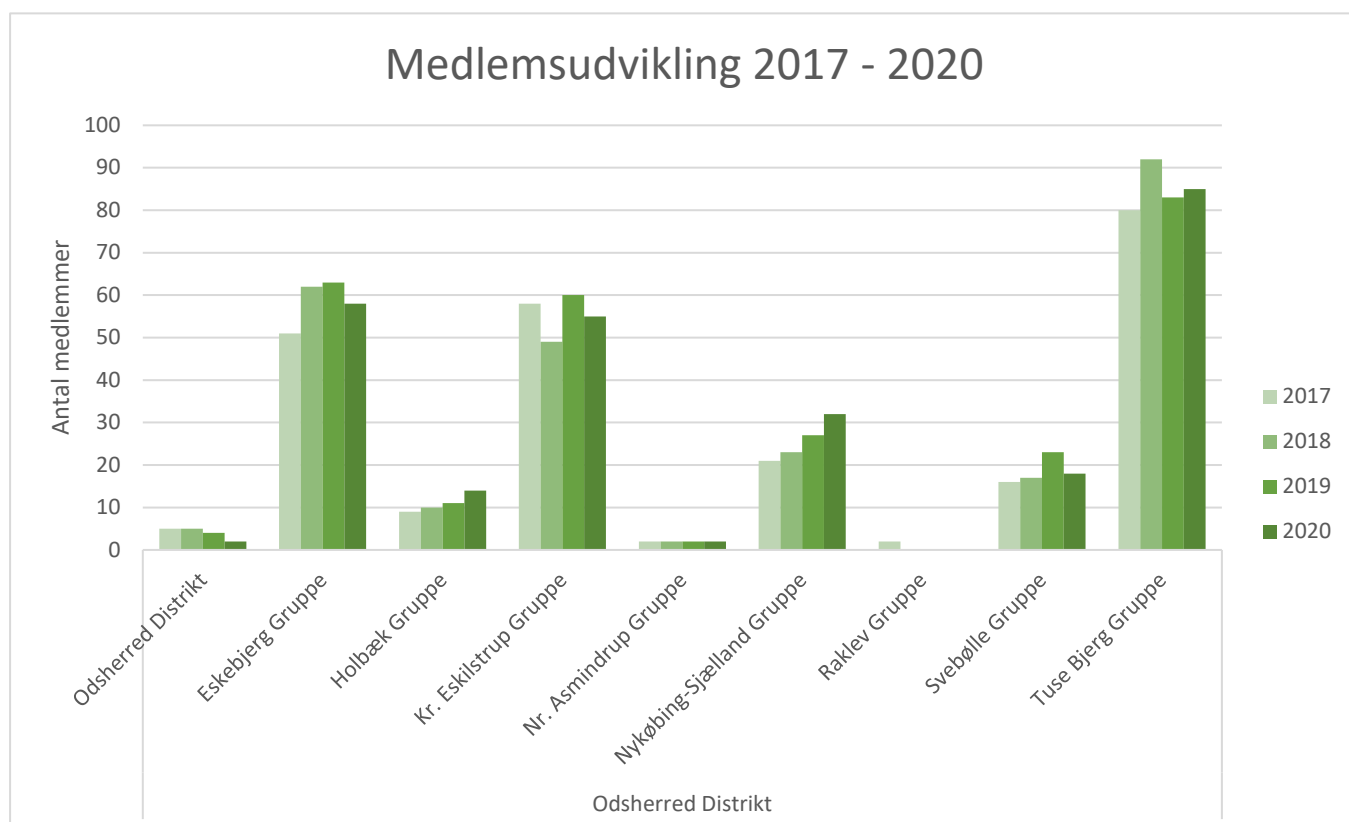

Medlemstal - 2017 - 2020

	2020	+/- 19-20	2019	+/- 18-19	2018	+/- 17-18	2017
Odsherred Distrikt							
Odsherred Distrikt	2	-2	4	-1	5	0	5
Eskebjerg Gruppe	58	-5	63	1	62	11	51
Holbæk Gruppe	14	3	11	1	10	1	9
Kr. Eskilstrup Gruppe	55	-5	60	11	49	-9	58
Nr. Asmindrup Gruppe	2	0	2	0	2	0	2
Nykøbing-Sjælland Gruppe	32	5	27	4	23	2	21
Raklev Gruppe	0	0	0	0	0	-2	2
Svebølle Gruppe	18	-5	23	6	17	1	16
Tuse Bjerg Gruppe	85	2	83	-9	92	12	80
Medlemmer i alt	266	-7	273	13	260	16	244