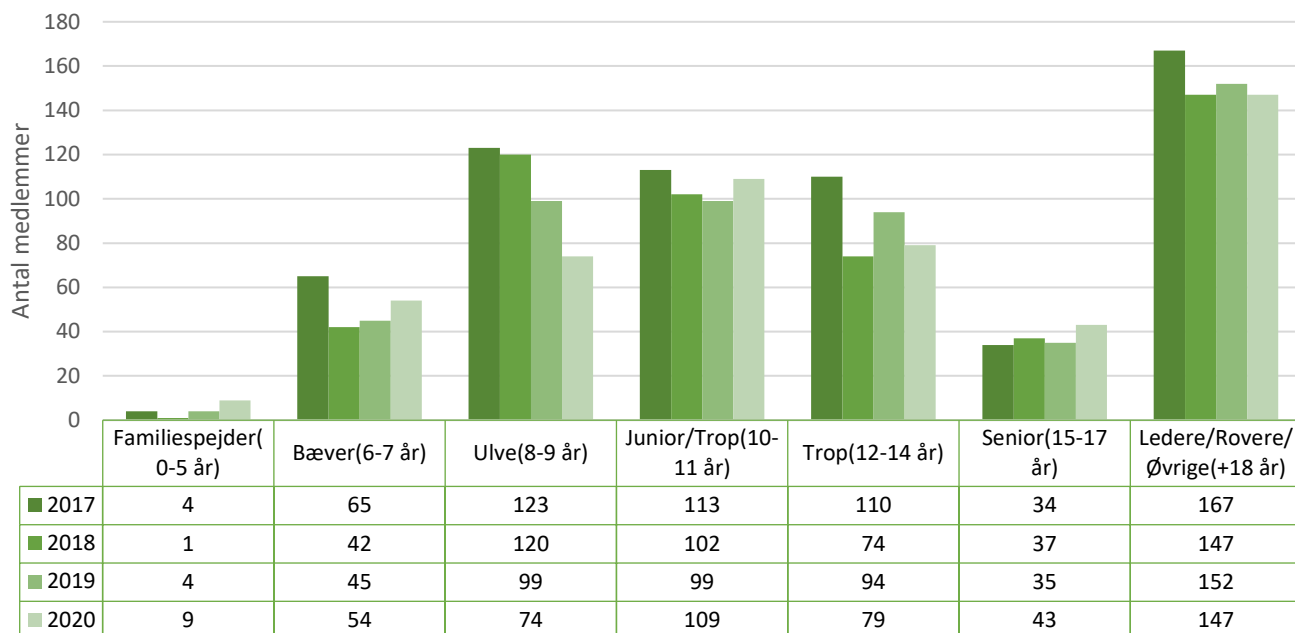

Udvikling i aldersgrupper 2017 - 2020

Fordeling af medlemmer i aldersgrupper

	Familie- spejder (0-5 år)	Bæver (6-7 år)	Ulve (8-9 år)	Junior- /Trop (10-11 år)	Trop (12-14 år)	Senior (15-17 år)	Ledere/- Rovere/ Øvrige (+18 år)
Lundenæs Len Distrikt							
Lundenæs Len Distrikt							2
Horne-Tistrup Gruppe		1	5	6	4	1	13
Hoven Gruppe				1	4	1	3
Lem Gruppe		7	7	14	12	2	11
Lønborg-Vostup Gruppe		4	5	6	4	2	8
Ringkøbing Gruppe	8	6	8	17	9	7	25
Rækker Mølle Gruppe		11	17	14	17	13	29
Sdr. Vium Gruppe	1	9	12	19	8	6	15
Skovlund Gruppe		3	3	13	4	2	8
Tarm Gruppe		13	17	19	17	9	33
Medlemmer fordelt på aldersgrupper	9	54	74	109	79	43	147