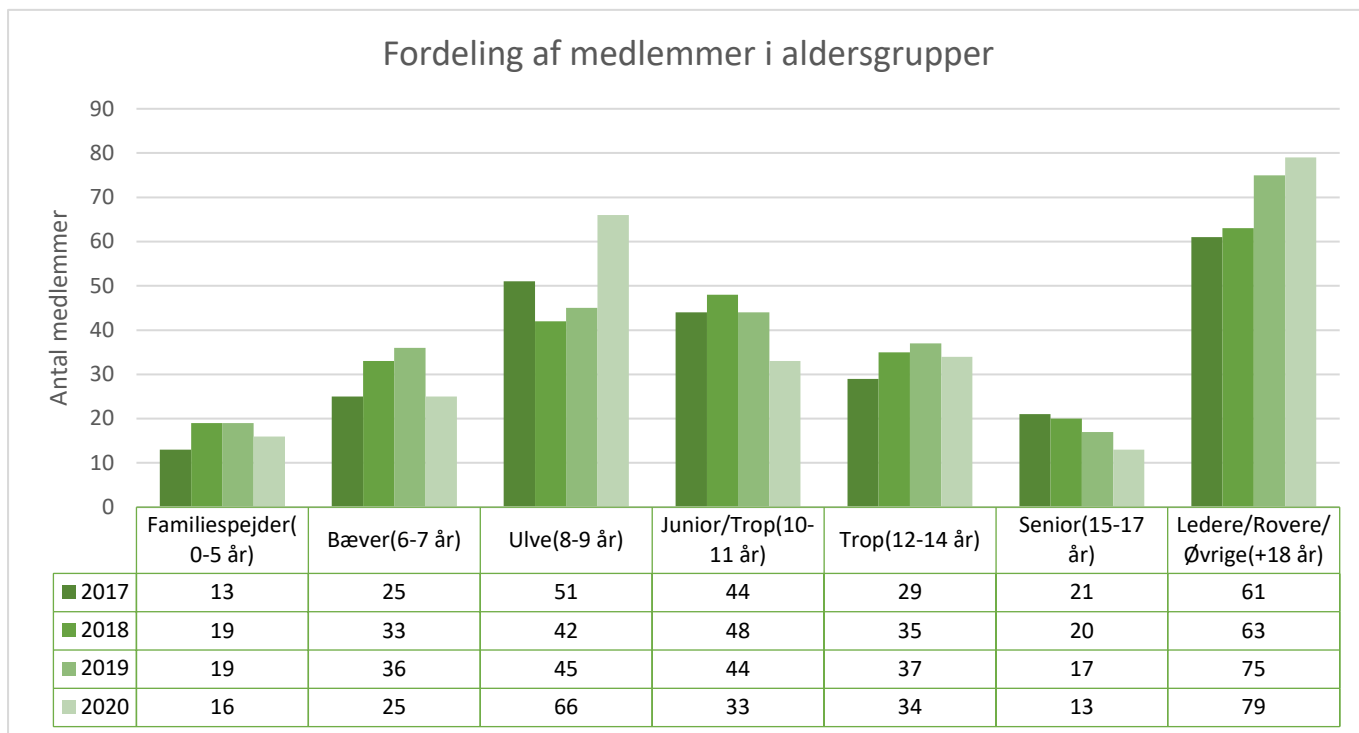

Udvikling i aldersgrupper 2017 - 2020

	Familie- spejder (0-5 år)	Bæver (6-7 år)	Ulve (8-9 år)	Junior- /Trop (10-11 år)	Trop (12-14 år)	Senior (15-17 år)	Ledere/- Rovere/ Øvrige (+18 år)
Odsherred Distrikt							
Odsherred Distrikt							2
Eskebjerg Gruppe	3	5	6	9	12	5	18
Holbæk Gruppe			5				9
Kr. Eskilstrup Gruppe	2	5	15	8	10	1	14
Nr. Asmindrup Gruppe							2
Nykøbing-Sjælland Gruppe	3	5	9	3	2		10
Svebølle Gruppe		2	3	1	2	4	6
Tuse Bjerg Gruppe	8	8	28	12	8	3	18
Medlemmer fordelt på aldersgrupper	16	25	66	33	34	13	79