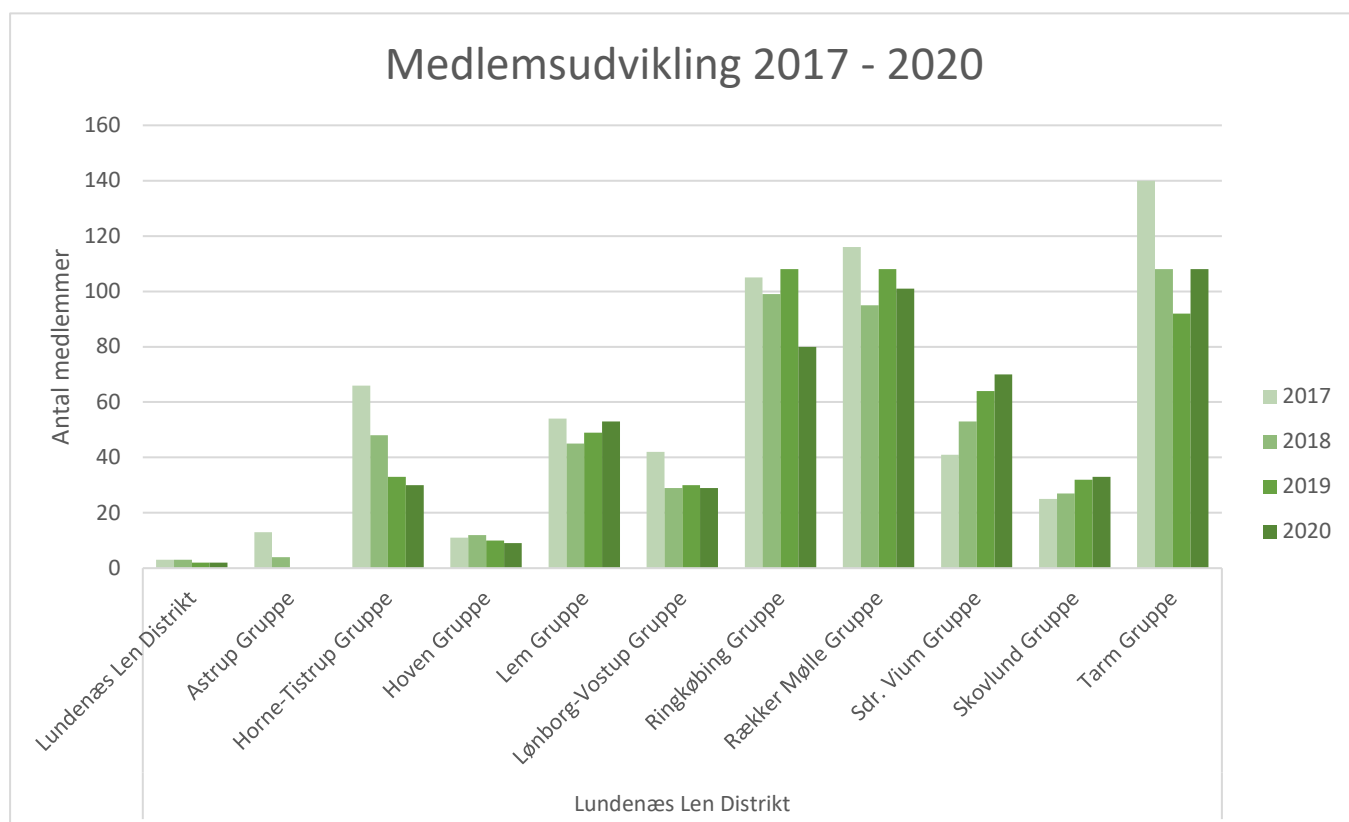

Medlemstal - 2017 - 2020

	2020	+/- 19-20	2019	+/- 18-19	2018	+/- 17-18	2017
Lundenæs Len Distrikt							
Lundenæs Len Distrikt	2	0	2	-1	3	0	3
Astrup Gruppe	0	0	0	-4	4	-9	13
Horne-Tistrup Gruppe	30	-3	33	-15	48	-18	66
Hoven Gruppe	9	-1	10	-2	12	1	11
Lem Gruppe	53	4	49	4	45	-9	54
Lønborg-Vostup Gruppe	29	-1	30	1	29	-13	42
Ringkøbing Gruppe	80	-28	108	9	99	-6	105
Rækker Mølle Gruppe	101	-7	108	13	95	-21	116
Sdr. Vium Gruppe	70	6	64	11	53	12	41
Skovlund Gruppe	33	1	32	5	27	2	25
Tarm Gruppe	108	16	92	-16	108	-32	140
Medlemmer i alt	515	-13	528	5	523	-93	616