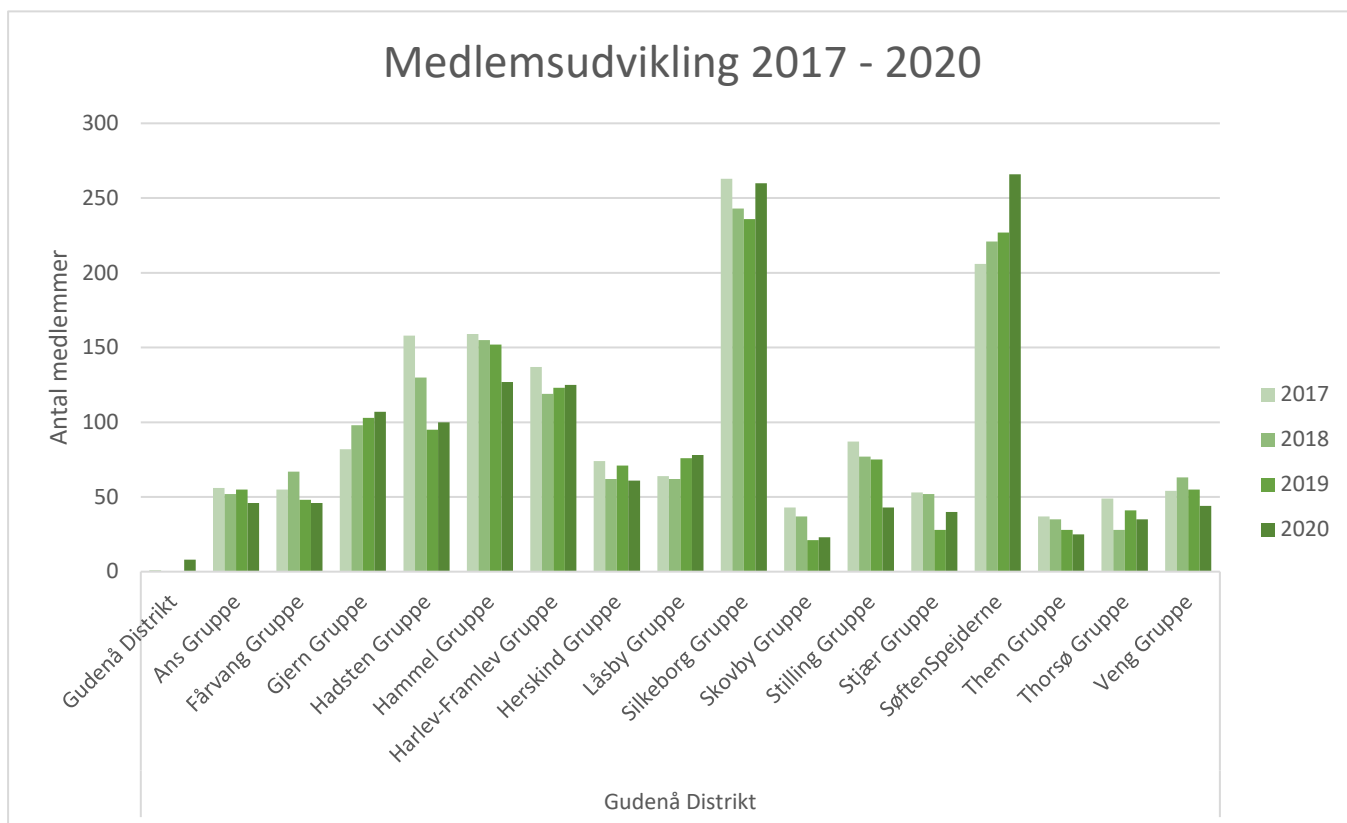

Medlemstal - 2017 - 2020

	2020	+/- 19-20	2019	+/- 18-19	2018	+/- 17-18	2017
Gudenå Distrikt							
Gudenå Distrikt	8	8	0	0	0	-1	1
Ans Gruppe	46	-9	55	3	52	-4	56
Fårvang Gruppe	46	-2	48	-19	67	12	55
Gjern Gruppe	107	4	103	5	98	16	82
Hadsten Gruppe	100	5	95	-35	130	-28	158
Hammel Gruppe	127	-25	152	-3	155	-4	159
Harlev-Framlev Gruppe	125	2	123	4	119	-18	137
Herskind Gruppe	61	-10	71	9	62	-12	74
Låsby Gruppe	78	2	76	14	62	-2	64
Silkeborg Gruppe	260	24	236	-7	243	-20	263
Skovby Gruppe	23	2	21	-16	37	-6	43
Stilling Gruppe	43	-32	75	-2	77	-10	87
Stjær Gruppe	40	12	28	-24	52	-1	53
SøftenSpejderne	266	39	227	6	221	15	206
Them Gruppe	25	-3	28	-7	35	-2	37
Thorsø Gruppe	35	-6	41	13	28	-21	49
Veng Gruppe	44	-11	55	-8	63	9	54
Medlemmer i alt	1434	0	1434	-67	1501	-77	1578