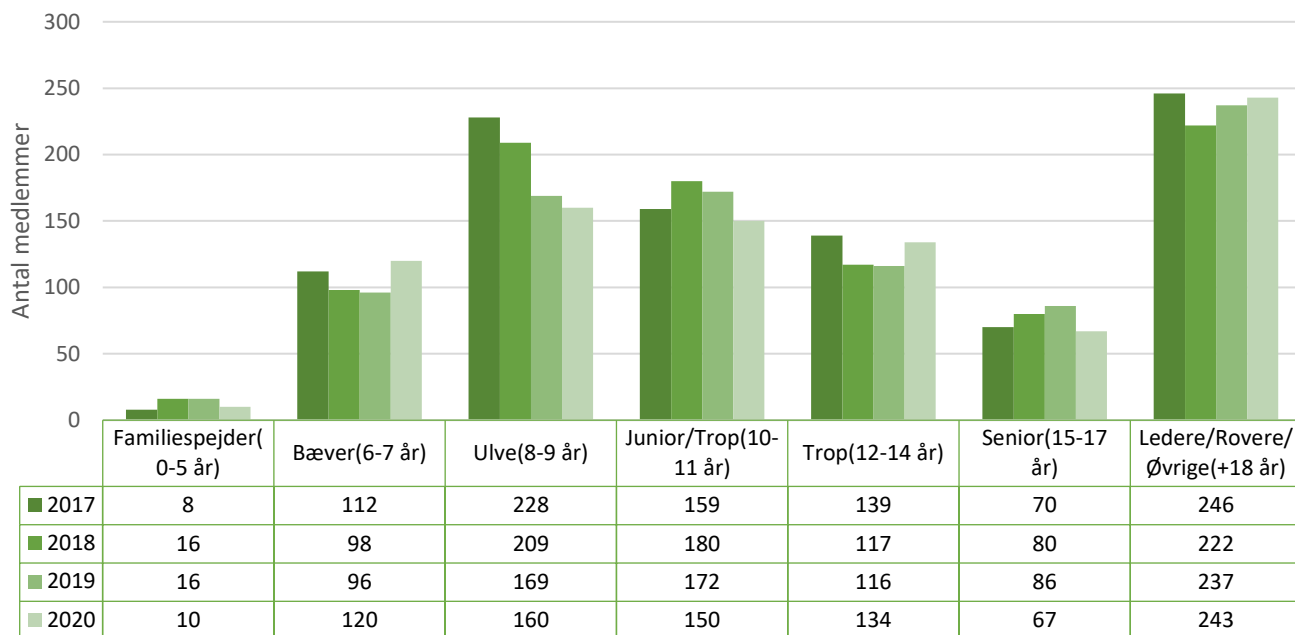

Distriktsnavn Hjorte Distrikt

Antal af Medlemsnummer	Kolonnenavn				
Rækkenavn	2017	2018	2019	2020	Hovedtotal
Familiespejder(0-5 år)	4	14	15	13	46
Bæver(6-7 år)	106	108	80	112	406
Ulve(8-9 år)	253	206	202	194	855
Junior/Trop(10-11 år)	154	188	164	164	670
Trop(12-14 år)	118	118	114	131	481
Senior(15-17 år)	83	72	68	55	278
Ledere/Rovere/Øvrige(+18 år)	310	305	297	289	1.201
Hovedtotal	####	####	940	958	3.937

Udvikling i aldersgrupper 2017 - 2020

Fordeling af medlemmer i aldersgrupper

	Familie- spejder (0-5 år)	Bæver (6-7 år)	Ulve (8-9 år)	Junior- /Trop (10-11 år)	Trop (12-14 år)	Senior (15-17 år)	Ledere/- Rovere/ Øvrige (+18 år)
Sct. Georg Distrikt							1
Sct. Georg Distrikt							8
Bolund Gruppe	1	9	8	4	2	3	12
Borup Gruppe	5	23	12	11	11	6	19
Jyllinge Gruppe	2	2	14	14	17	3	26
Karlsunde Gruppe		13	16	24	16	9	26
Lejre Gruppe	2	24	30	20	16	10	68
Roskilde Gruppe		14	23	35	19	15	2
Sct. Jørgen/2. Roskilde Gruppe							3
Skuldelev 2 Gruppe					1	1	37
Svogerslev Gruppe		18	25	13	21	11	30
Tune Gruppe		15	18	19	13	1	11
Walburris Gruppe		2	14	10	18	8	
Medlemmer fordelt på aldersgrupper	10	120	160	150	134	67	243