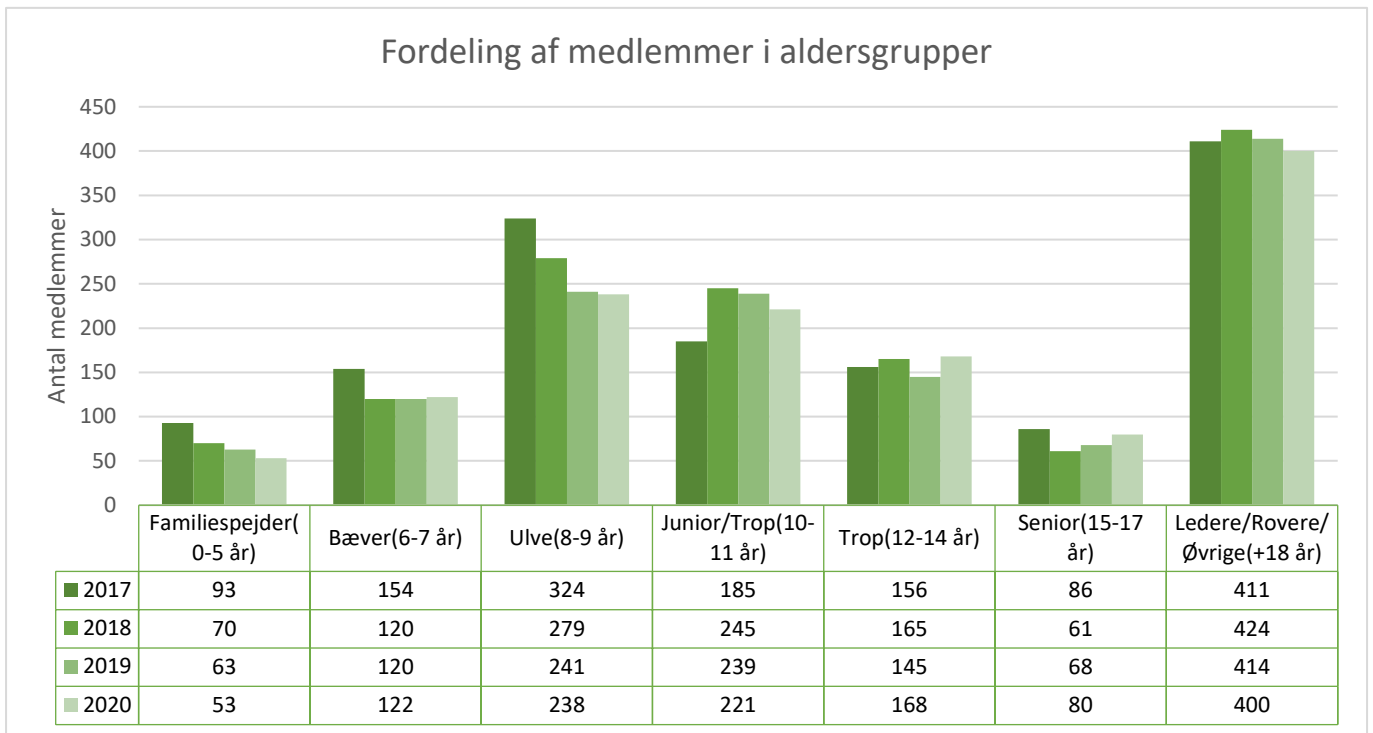

Lederfunktioner i distrikt og grupper er antallet af registrerede lederfunktioner i gruppen, enheder og distriktet. Når antallet af lederfunktioner er højere end antal personer er det fordi et medlem kan have flere lederfunktioner både i samme gruppe, men også på tværs af gruppe og distrikt.

Udvikling i aldersgrupper 2017 - 2020

	Familie- spejder (0-5 år)	Bæver (6-7 år)	Ulve (8-9 år)	Junior- /Trop (10-11 år)	Trop (12-14 år)	Senior (15-17 år)	Ledere/- Rovere/ Øvrige (+18 år)
Hafnia Distrikt							
Hafnia Distrikt							19
3. Frederiksberg Gruppe		5	22	19	7	4	13
BispebjergSpejderne	11	21	29	26	23	14	28
Borggruppen		14	12	14	16	2	25
Filip Gruppe	1	2	12	19	14	12	33
Hans Egede Gruppe	1	1	10	3	7	7	9
Husumvold Gruppe	1	6	10	13		2	18
Hyltebjerg Gruppe	6	16	14	3	8	2	18
Højdevang Gruppe	1	3	15	14	8	1	8
Lindevang Gruppe		9	20	10	11	4	22
Lundehus Gruppe			8	5	6	5	26
Rosenvænget Gruppe	9	14	29	25	10	1	24
Sct. Johannes Gruppe							2
Slotsgruppen	11	1	12	18	15	8	42
St. Magleby-Dragør Gruppe							1
Vestamager Gruppe	11	23	30	35	19	13	79
Vesterbrospejderne		3	11	4	11	2	16
Vigerslev Gruppe	1	4	4	13	10	3	15
KFUM Luxembourg					3		2
Medlemmer fordelt på aldersgrupper	53	122	238	221	168	80	400