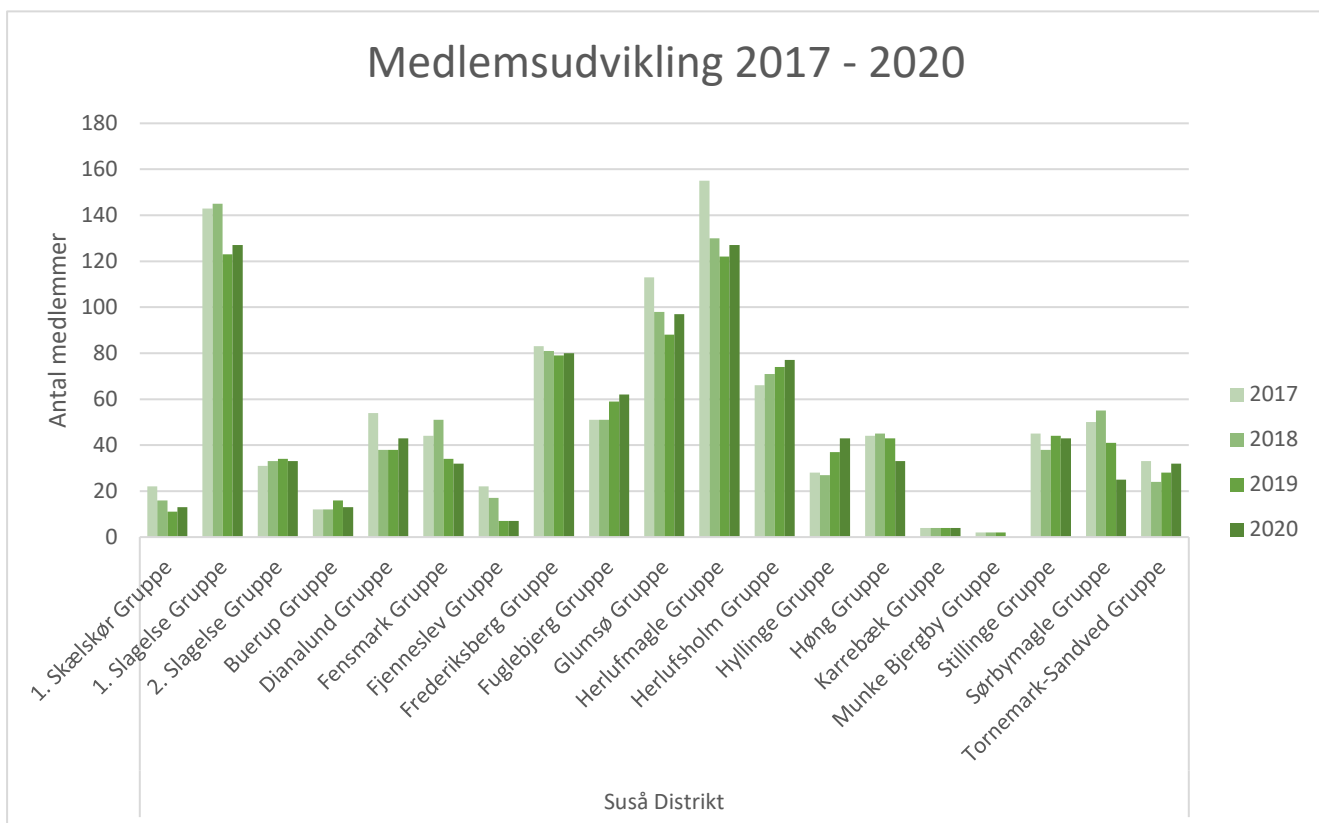

Medlemstal - 2017 - 2020

	2020	+/- 19-20	2019	+/- 18-19	2018	+/- 17-18	2017
Suså Distrikt							
1. Skælskør Gruppe	13	2	11	-5	16	-6	22
1. Slagelse Gruppe	127	4	123	-22	145	2	143
2. Slagelse Gruppe	33	-1	34	1	33	2	31
Buerup Gruppe	13	-3	16	4	12	0	12
Dianalund Gruppe	43	5	38	0	38	-16	54
Fensmark Gruppe	32	-2	34	-17	51	7	44
Fjenneslev Gruppe	7	0	7	-10	17	-5	22
Frederiksberg Gruppe	80	1	79	-2	81	-2	83
Fuglebjerg Gruppe	62	3	59	8	51	0	51
Glumsø Gruppe	97	9	88	-10	98	-15	113
Herlufmagle Gruppe	127	5	122	-8	130	-25	155
Herlufsholm Gruppe	77	3	74	3	71	5	66
Hyllinge Gruppe	43	6	37	10	27	-1	28
Høng Gruppe	33	-10	43	-2	45	1	44
Karrebæk Gruppe	4	0	4	0	4	0	4
Munke Bjergby Gruppe	0	-2	2	0	2	0	2
Stillinge Gruppe	43	-1	44	6	38	-7	45
Sørbymagle Gruppe	25	-16	41	-14	55	5	50
Tornemark-Sandved Gruppe	32	4	28	4	24	-9	33
Medlemmer i alt	891	7	884	-54	938	-64	1002