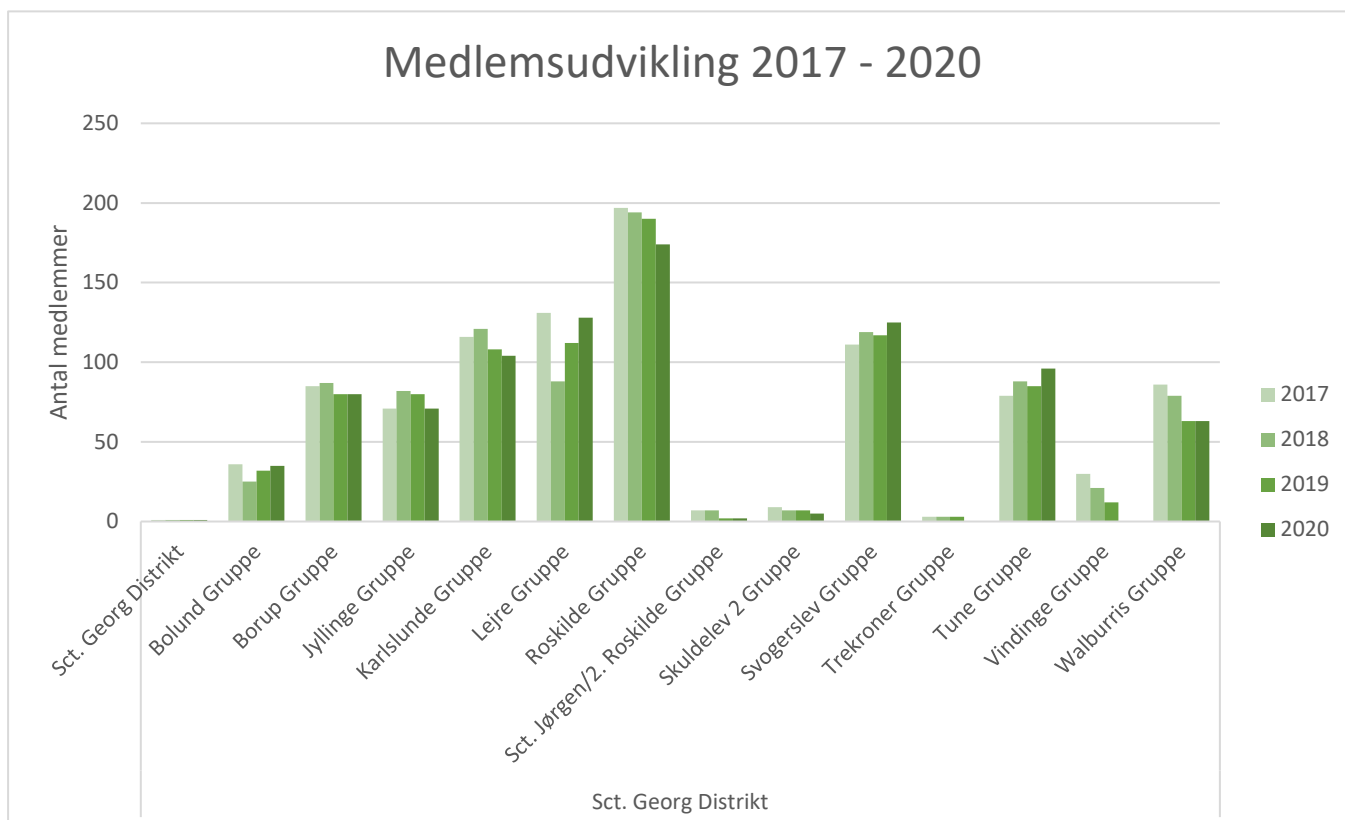

Medlemstal - 2017 - 2020

	2020	+/- 19-20	2019	+/- 18-19	2018	+/- 17-18	2017
Sct. Georg Distrikt							
Bolund Gruppe	35	3	32	7	25	-11	36
Borup Gruppe	80	0	80	-7	87	2	85
Jyllinge Gruppe	71	-9	80	-2	82	11	71
Karlsunde Gruppe	104	-4	108	-13	121	5	116
Lejre Gruppe	128	16	112	24	88	-43	131
Roskilde Gruppe	174	-16	190	-4	194	-3	197
Sct. Georg Distrikt	1	0	1	0	1	0	1
Sct. Jørgen/2. Roskilde Gruppe	2	0	2	-5	7	0	7
Skuldelev 2 Gruppe	5	-2	7	0	7	-2	9
Svogerslev Gruppe	125	8	117	-2	119	8	111
Trekroner Gruppe	0	-3	3	0	3	0	3
Tune Gruppe	96	11	85	-3	88	9	79
Vindinge Gruppe	0	-12	12	-9	21	-9	30
Walburris Gruppe	63	0	63	-16	79	-7	86
Medlemmer i alt	884	-8	892	-30	922	-40	962