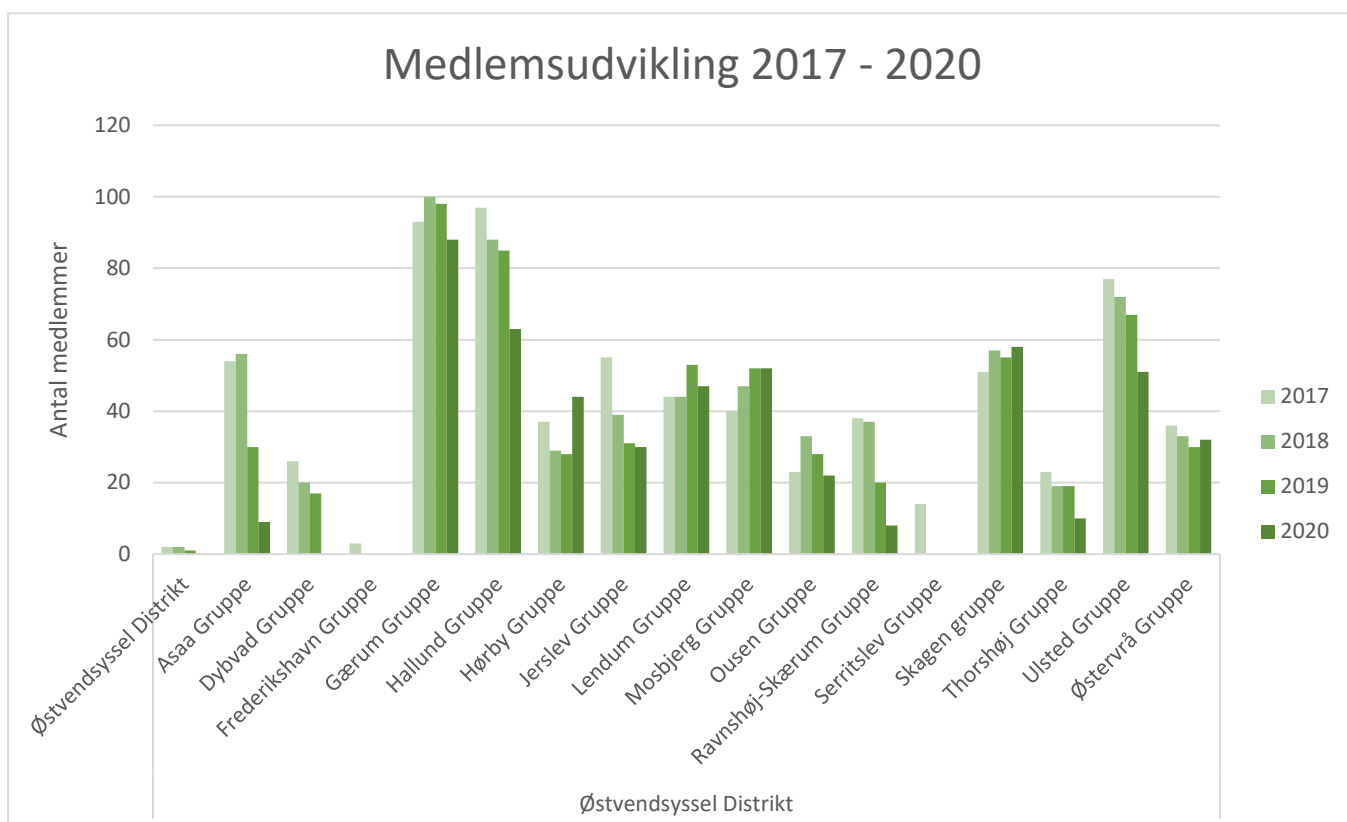

Østvendssyssel Distrikt

Medlemstal - 2017 - 2020

	2020	+/- 19-20	2019	+/- 18-19	2018	+/- 17-18	2017
Østvendssyssel Distrikt							
Østvendssyssel Distrikt	0	-1	1	-1	2	0	2
Asaa Gruppe	9	-21	30	-26	56	2	54
Dybvad Gruppe	0	-17	17	-3	20	-6	26
Frederikshavn Gruppe	0	0	0	0	0	-3	3
Gærum Gruppe	88	-10	98	-2	100	7	93
Hallund Gruppe	63	-22	85	-3	88	-9	97
Hørby Gruppe	44	16	28	-1	29	-8	37
Jerslev Gruppe	30	-1	31	-8	39	-16	55
Lendum Gruppe	47	-6	53	9	44	0	44
Mosbjerg Gruppe	52	0	52	5	47	7	40
Ousen Gruppe	22	-6	28	-5	33	10	23
Ravnshøj-Skærum Gruppe	8	-12	20	-17	37	-1	38
Serritslev Gruppe	0	0	0	0	0	-14	14
Skagen gruppe	58	3	55	-2	57	6	51
Thorshøj Gruppe	10	-9	19	0	19	-4	23
Ulsted Gruppe	51	-16	67	-5	72	-5	77
Østervrå Gruppe	32	2	30	-3	33	-3	36
Medlemmer i alt	514	-100	614	-62	676	-37	713