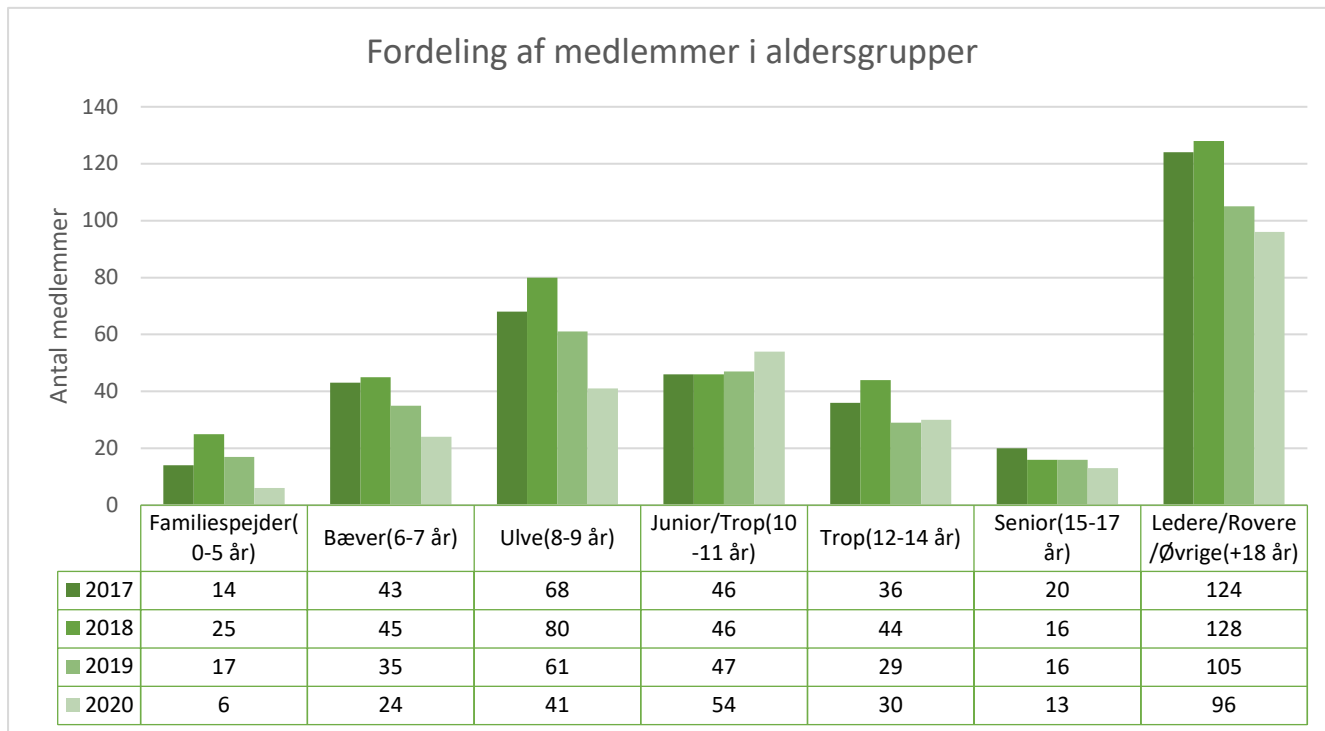

Udvikling i aldersgrupper 2017 - 2020

	Familie- spejder (0-5 år)	Bæver (6-7 år)	Ulve (8-9 år)	Junior- /Trop (10-11 år)	Trop (12-14 år)	Senior (15-17 år)	Ledere/ Rovere/ Øvrige (+18 år)
Guldhorn Distrikt							
Guldhorn Distrikt							5
Abild Gruppe	1	5	2	8	1	3	8
Ballum Gruppe		3	2				9
Bedsted Lø Gruppe		4	8	4		1	10
Brøns Gruppe	4	5	4	2	2		8
Løgumkloster Gruppe	1		7	10	6	2	12
Nr. Løgum Gruppe		2	5	3	1	2	10
Ravsted Gruppe							6
Rømø Gruppe		1	3	3	3		5
Slogs Herred Gruppe		2	4	14	5	4	12
Visby Gruppe		2	5	10	9		6
Øster Højst Gruppe			1		3	1	5
Medlemmer fordelt på aldersgrupper	6	24	41	54	30	13	96