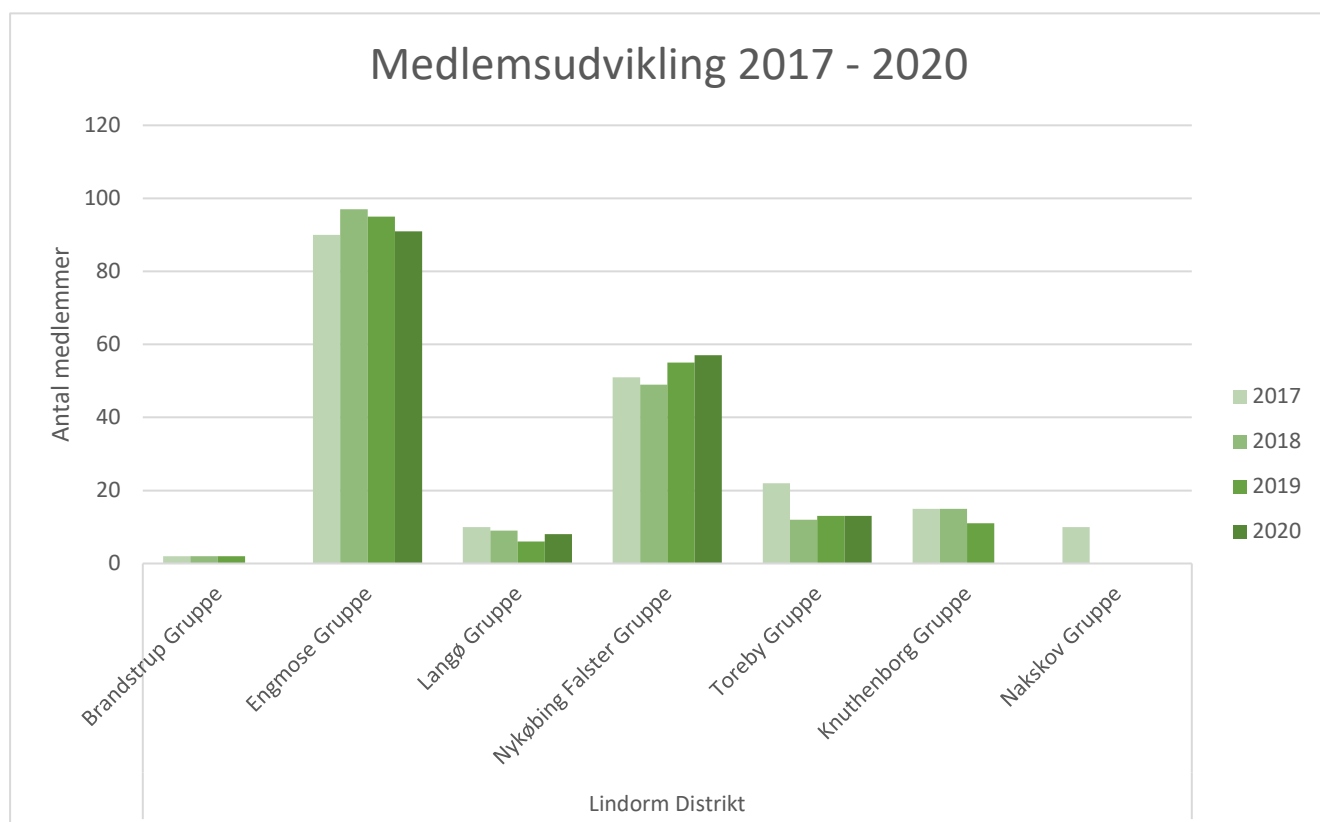

Medlemstal - 2017 - 2020

	2020	+/- 19-20	2019	+/- 18-19	2018	+/- 17-18	2017
Lindorm Distrikt							
Engmose Gruppe	91	-4	95	-2	97	7	90
Langø Gruppe	8	2	6	-3	9	-1	10
Nykøbing Falster Gruppe	57	2	55	6	49	-2	51
Toreby Gruppe	13	0	13	1	12	-10	22
Brandstrup Gruppe	0	-2	2	0	2	0	2
Knuthenborg Gruppe	0	-11	11	-4	15	0	15
Nakskov Gruppe	0	0	0	0	0	-10	10
Medlemmer i alt	169	-13	182	-2	184	-16	200