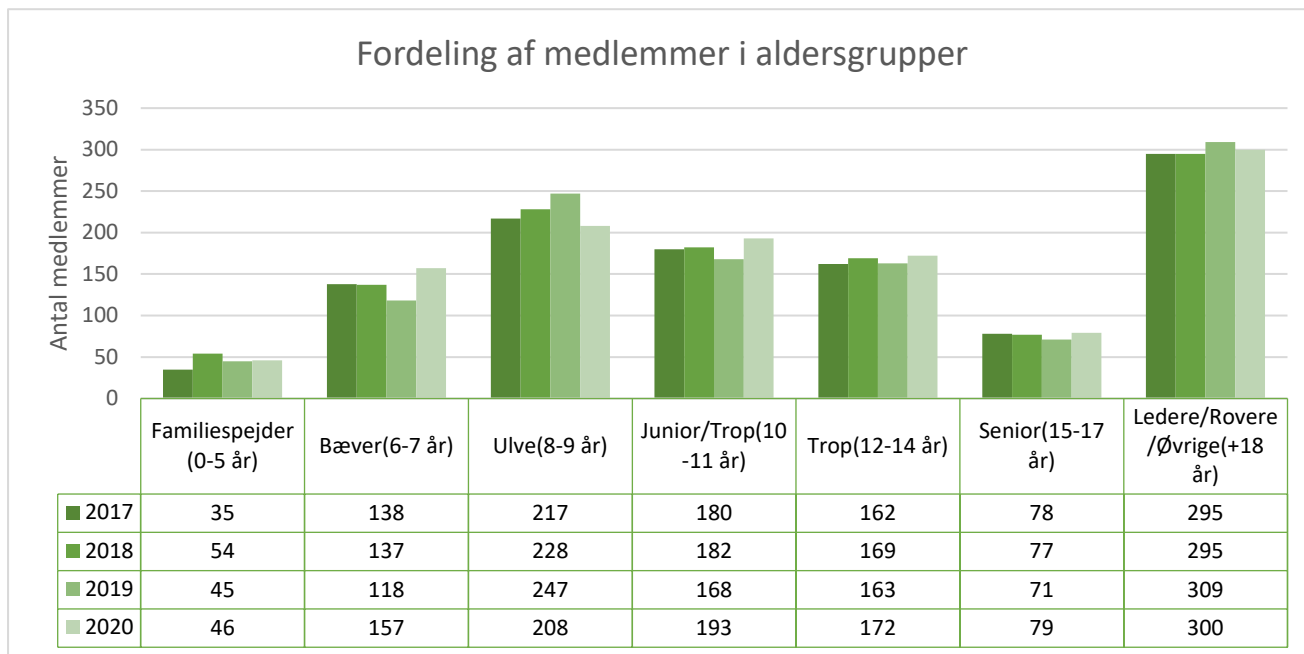

Udvikling i aldersgrupper 2017 - 2020

	Familie- spejder (0-5 år)	Bæver (6-7 år)	Ulve (8-9 år)	Junior- /Trop (10-11 år)	Trop (12-14 år)	Senior (15-17 år)	Ledere/- Rovere/- Øvrige (+18 år)
Valdemar Distrikt							
Valdemar Distrikt							1
Ejby Gruppe	1	7	21	15	11	9	39
Hammer S. Gruppe		14	7	11	11	1	10
Havdrup Gruppe						3	1
Højelse gruppe	1	12	9	7	5	3	5
Jersie-Solrød Gruppe	1	16	8	13	13	3	21
Kalvehave Gruppe		1	8	6	2	1	9
Karl af Rise Gruppe	1	16	14	6	11	3	19
Kongsted Gruppe	1	5	4	4	5	1	5
Nordrupøster Gruppe		9	7	17	9	6	13
Peder Oxe - Haslev Gruppe	5	23	41	30	25	13	42
Præstø Gruppe							6
Rollo Gruppe	12	6	11	7	2	2	29
Sct. Bendt - Ringsted Gruppe		8	16	7	12	4	12
Stevns-Nord Gruppe	10	16	17	19	22	7	25
Sædder Gruppe	1	2	3	3			8
Sølvbæk Gruppe					4	2	8
Tappernøje Gruppe	6	11	10	17	16	14	12
Toksværd Gruppe	1	2	9	8	4		6
Tybjerg Gruppe			2	1	4		4
Vallø Gruppe		3	8	10	7	1	12
Vordingborg Gruppe	6	6	13	12	9	6	13
Medlemmer fordelt på aldersgrupper	46	157	208	193	172	79	300