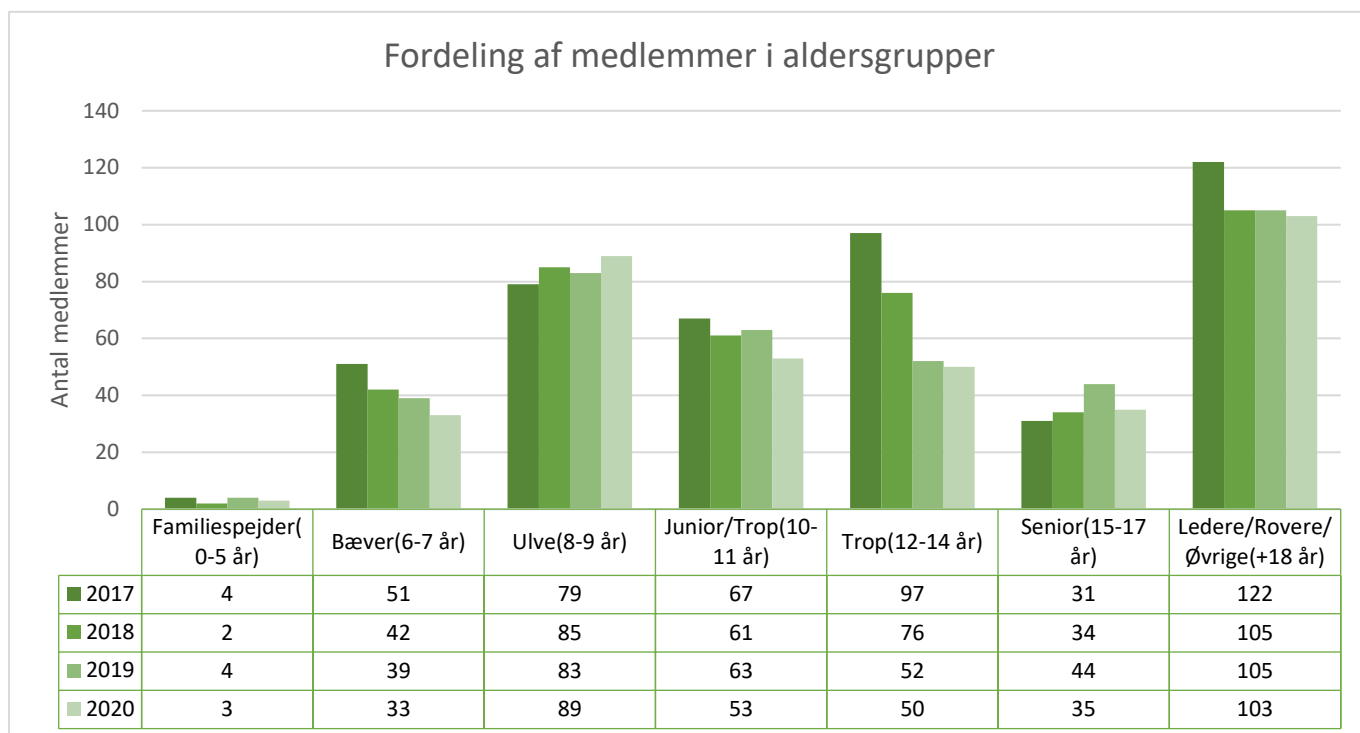

Udvikling i aldersgrupper 2017 - 2020

	Familie- spejder (0-5 år)	Bæver (6-7 år)	Ulve (8-9 år)	Junior- /Trop (10-11 år)	Trop (12-14 år)	Senior (15-17 år)	Ledere/- Rovere/- Øvrige (+18 år)
Thy Distrikt							
Thy Distrikt							2
Bedsted Gruppe		2	4	3	3		4
Boddum/Ydby Gruppe							5
Frøstrup Gruppe		3	9	5	8	3	8
Hanstholm-Ræhr Gruppe		1	9	2	1		4
Hunstrup-Østerild Gruppe		4	15	3	2	5	4
Hørdum Gruppe		1	10	12	5	2	6
Nors Gruppe	1	5	9	5	3	6	25
Skjoldborg-Stagstrup Gruppe		10	8	10	14	9	11
Thisted Gruppe	1	2	4	1	5	4	8
Vandet Gruppe			7	5			9
Vestervig Gruppe	1	5	14	7	9	6	17
Medlemmer fordelt på aldersgrupper	3	33	89	53	50	35	103