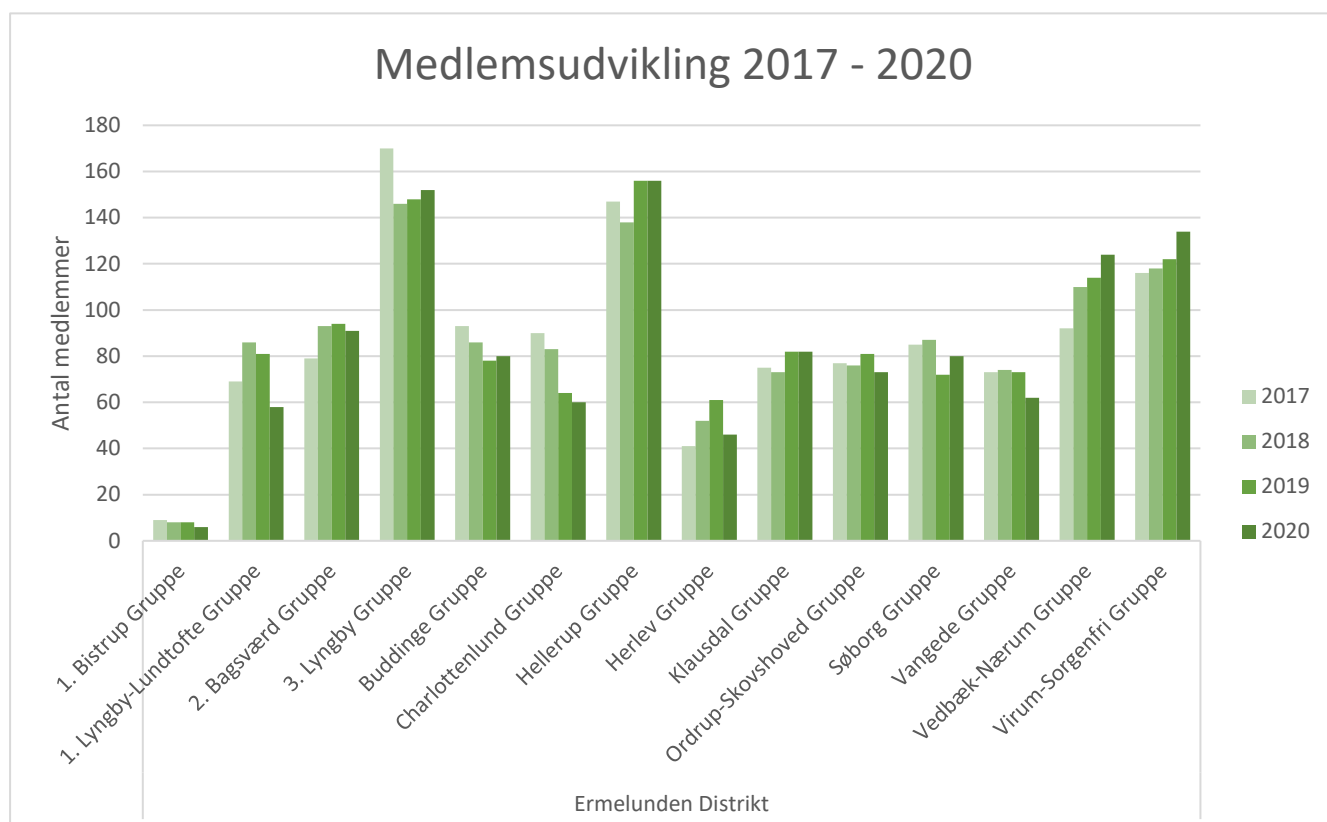

Medlemstal - 2017 - 2020

	2020	+/- 19-20	2019	+/- 18-19	2018	+/- 17-18	2017
Ermelunden Distrikt							
1. Bistrup Gruppe	6	-2	8	0	8	-1	9
1. Lyngby-Lundtofte Gruppe	58	-23	81	-5	86	17	69
2. Bagsværd Gruppe	91	-3	94	1	93	14	79
3. Lyngby Gruppe	152	4	148	2	146	-24	170
Buddinge Gruppe	80	2	78	-8	86	-7	93
Charlottenlund Gruppe	60	-4	64	-19	83	-7	90
Ermelunden Distrikt	0	0	0	0	0	0	0
Hellerup Gruppe	156	0	156	18	138	-9	147
Herlev Gruppe	46	-15	61	9	52	11	41
Klausdal Gruppe	82	0	82	9	73	-2	75
Ordrup-Skovshoved Gruppe	73	-8	81	5	76	-1	77
Søborg Gruppe	80	8	72	-15	87	2	85
Vangede Gruppe	62	-11	73	-1	74	1	73
Vedbæk-Nærum Gruppe	124	10	114	4	110	18	92
Virum-Sorgenfri Gruppe	134	12	122	4	118	2	116
Medlemmer i alt	1204	-30	1234	4	1230	14	1216