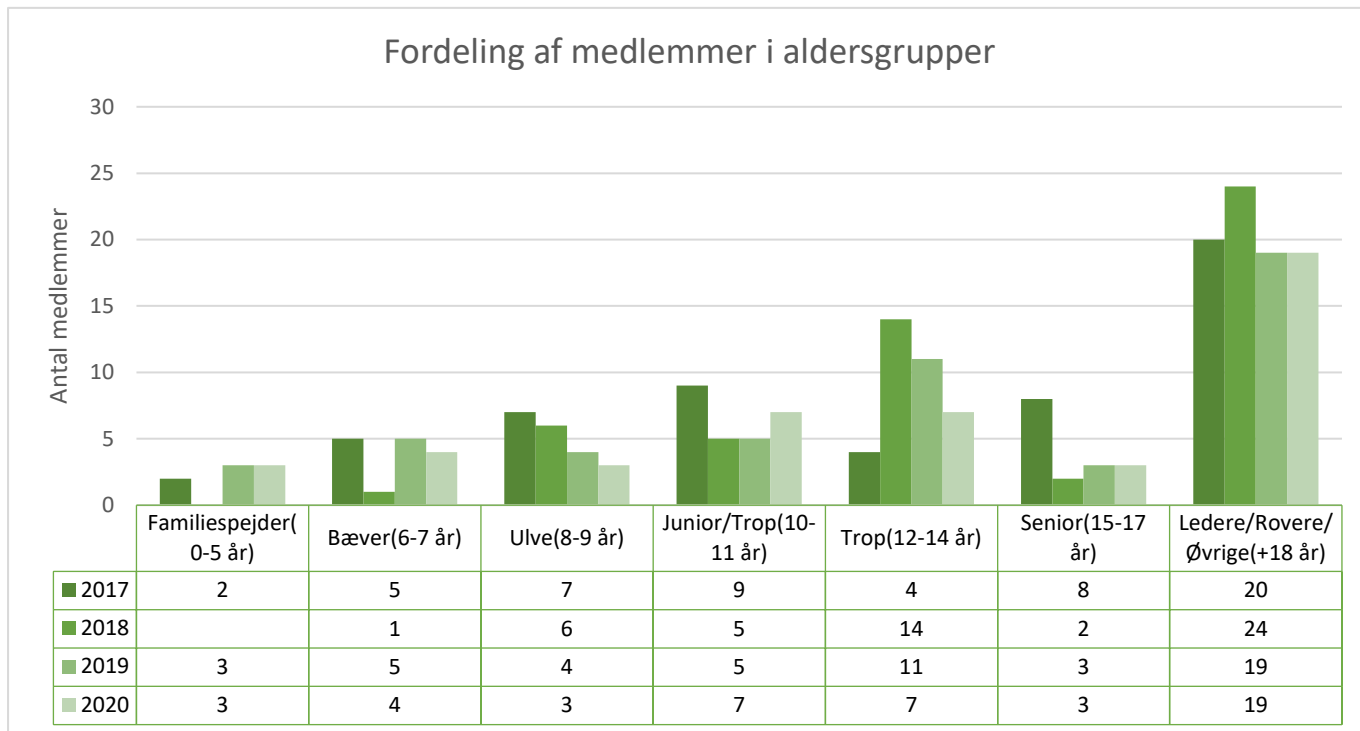

Distriktsnavn	Ole Rømer Distrikt
---------------	--------------------

Antal af Medlemsnummer Rækkenavn	Kolonnenavn				Hovedtotal
	2017	2018	2019	2020	
Familiespejder(0-5 år)	16	13	40	52	121
Bæver(6-7 år)	102	122	112	115	451
Ulve(8-9 år)	204	219	185	191	799
Junior/Trop(10-11 år)	171	163	160	168	662
Trop(12-14 år)	137	148	154	115	554
Senior(15-17 år)	51	48	48	58	205
Ledere/Rovere/Øvrige(+18 år)	301	303	309	304	1.217
Hovedtotal	982	####	####	####	4.009

Medlemstal - 2017 - 2020

	2020	+/- 19-20	2019	+/- 18-19	2018	+/- 17-18	2017
Bornholms Distrikt							
Bornholms Distrikt	9	-1	10	0	10	0	10
Klemensker Gruppe	28	0	28	1	27	-5	32
Nexø Gruppe	9	-3	12	-3	15	2	13
Medlemmer i alt	46	-4	50	-2	52	-3	55

Udvikling i aldersgrupper 2017 - 2020

	Familie- spejder (0-5 år)	Bæver (6-7 år)	Ulve (8-9 år)	Junior- /Trop (10-11 år)	Trop (12-14 år)	Senior (15-17 år)	Ledere/ Rovere/ Øvrige (+18 år)
Bornholms Distrikt							
Bornholms Distrikt							9
Klemensker Gruppe	3	3	2	6	7	1	6
Nexø Gruppe		1	1	1		2	4
Medlemmer fordelt på aldersgrupper	3	4	3	7	7	3	19