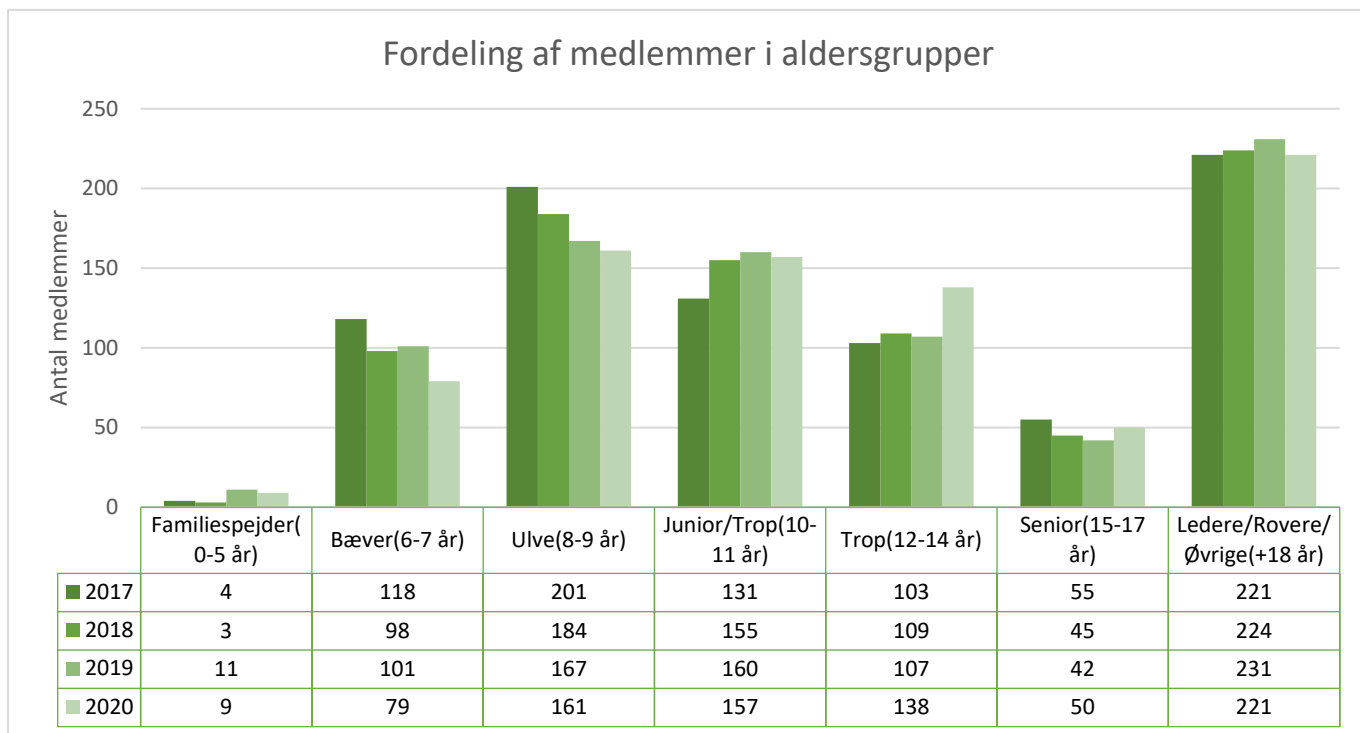

Udvikling i aldersgrupper 2017 - 2020

	Familie- spejder (0-5 år)	Bæver (6-7 år)	Ulve (8-9 år)	Junior- /Trop (10-11 år)	Trop (12-14 år)	Senior (15-17 år)	Ledere/- Rovere/- Øvrige (+18 år)
Nordøstjyske Distrikt							
Nordøstjyske Distrikt							2
1. Hobro/Rosendal Gruppe		10	12	5	10	3	13
Fyrkat Gruppe				3	8	2	11
Gerding-Blenstrup Gruppe		10	13	11	13	6	15
Gjerlev Gruppe		3	13	8	16	1	10
Havndal Gruppe			4	3	4	1	13
Hungstrup Gruppe		2	6	10	3	1	9
Lille Vildmose Spejderne		5	7	4	4	1	5
Mou Gruppe		8	4	8	4	6	9
Råby Gruppe	1	6	4	3	1		5
Sct. Clemens Gruppe	1	4	22	28	14	8	35
Spentrup Gruppe		13	18	21	23	4	28
Valsgård Gruppe	1	2	27	29	14	6	14
Vorup-Kristrup Gruppe	6	16	31	24	24	11	52
Medlemmer fordelt på aldersgrupper	9	79	161	157	138	50	221