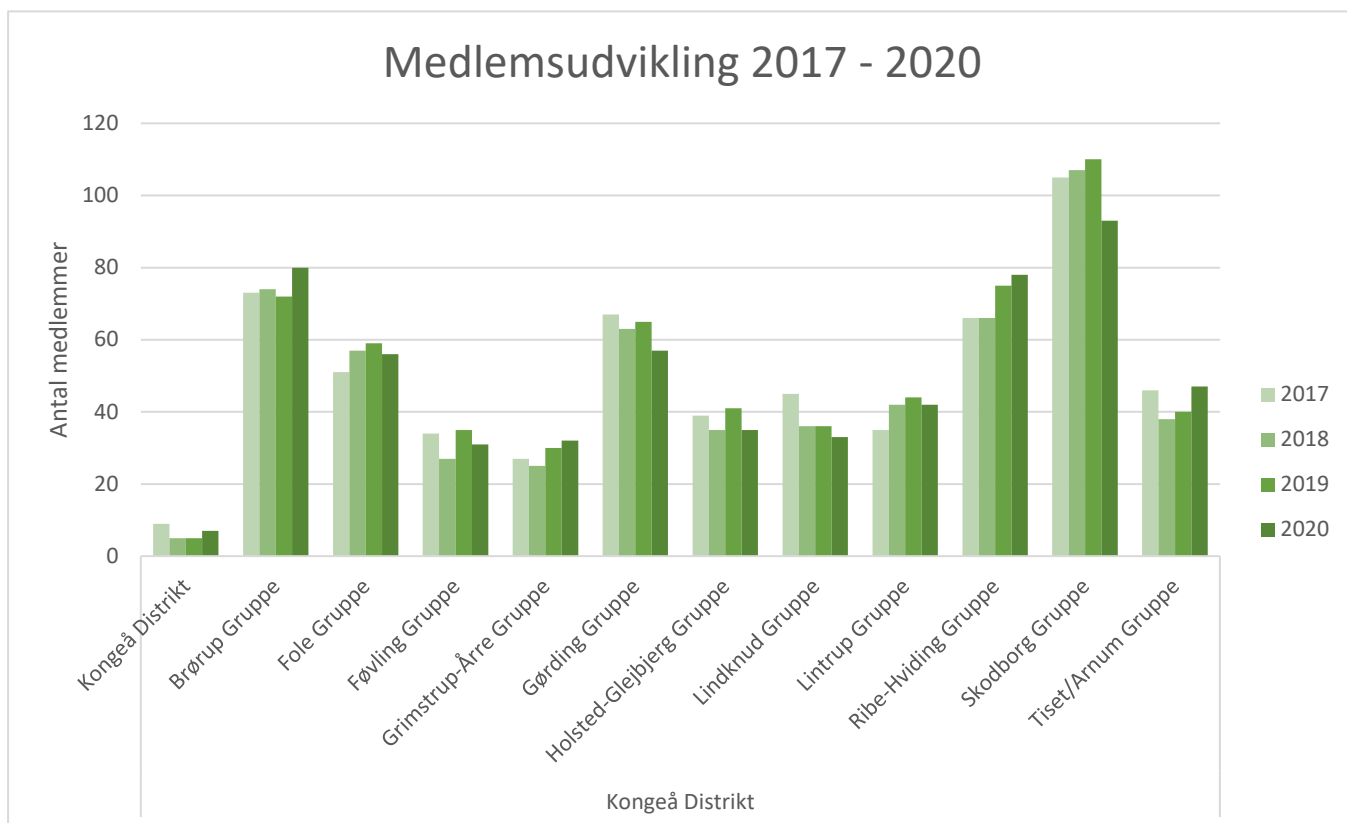

Medlemstal - 2017 - 2020

	2020	+/- 19-20	2019	+/- 18-19	2018	+/- 17-18	2017
Kongebå Distrikt							
Kongebå Distrikt	7	2	5	0	5	-4	9
Brørup Gruppe	80	8	72	-2	74	1	73
Fole Gruppe	56	-3	59	2	57	6	51
Føvling Gruppe	31	-4	35	8	27	-7	34
Grimstrup-Årre Gruppe	32	2	30	5	25	-2	27
Gørding Gruppe	57	-8	65	2	63	-4	67
Holsted-Glejbjerg Gruppe	35	-6	41	6	35	-4	39
Lindknud Gruppe	33	-3	36	0	36	-9	45
Lintrup Gruppe	42	-2	44	2	42	7	35
Ribe-Hviding Gruppe	78	3	75	9	66	0	66
Skodborg Gruppe	93	-17	110	3	107	2	105
Tiset/Arnum Gruppe	47	7	40	2	38	-8	46
Medlemmer i alt	591	-21	612	37	575	-22	597