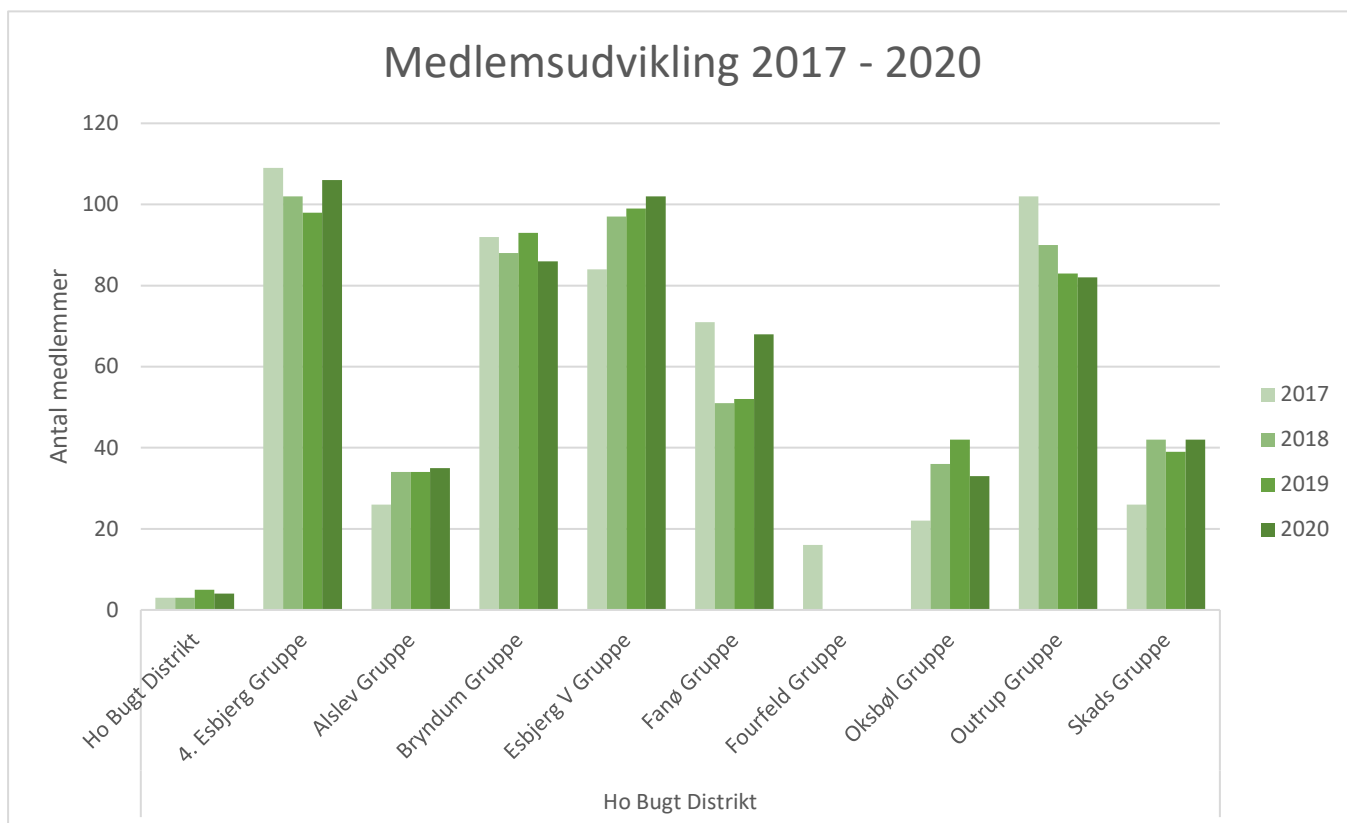

Ho Bugt Distrikt

Medlemstal - 2017 - 2020

	2020	+/- 19-20	2019	+/- 18-19	2018	+/- 17-18	2017
Ho Bugt Distrikt	4	-1	5	2	3	0	3
4. Esbjerg Gruppe	106	8	98	-4	102	-7	109
Alslev Gruppe	35	1	34	0	34	8	26
Bryndum Gruppe	86	-7	93	5	88	-4	92
Esbjerg V Gruppe	102	3	99	2	97	13	84
Fanø Gruppe	68	16	52	1	51	-20	71
Fourfeld Gruppe	0	0	0	0	0	-16	16
Oksbøl Gruppe	33	-9	42	6	36	14	22
Outrup Gruppe	82	-1	83	-7	90	-12	102
Skads Gruppe	42	3	39	-3	42	16	26
Medlemmer i alt	558	13	545	2	543	-8	551