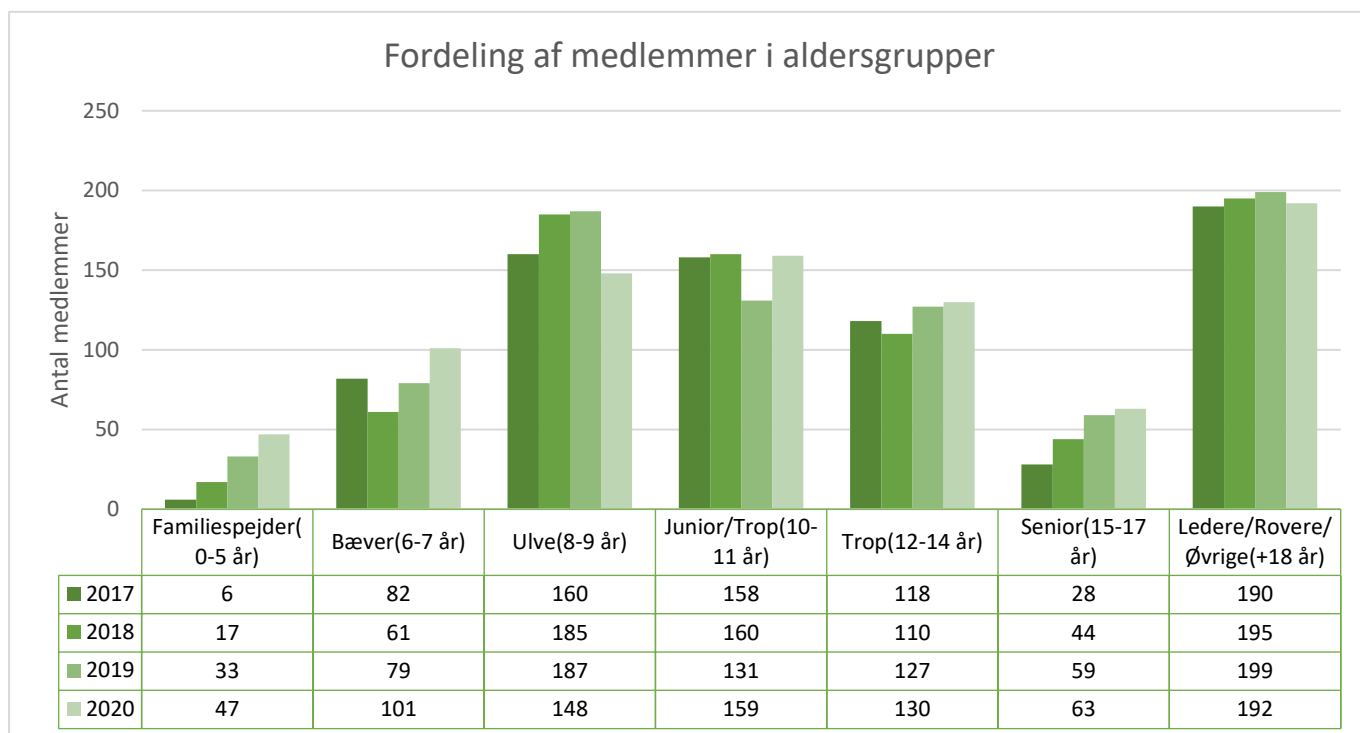

Udvikling i aldersgrupper 2017 - 2020

	Familie- spejder (0-5 år)	Bæver (6-7 år)	Ulve (8-9 år)	Junior- /Trop (10-11 år)	Trop (12-14 år)	Senior (15-17 år)	Ledere/- Rovere/- Øvrige (+18 år)
Marselis Distrikt							
2. Århus Gruppe	3		1	3	6		6
Brabrand Gruppe							8
Fredens Sogn Gruppe					6		5
Kaløvig Gruppe	16	26	23	25	23	5	16
Lystrup-Elsted Gruppe	16	18	27	19	22	16	45
Mårslet Gruppe	1	1	4	5		2	8
Skjoldhøj Gruppe		13	15	16	9	5	17
Spørring-Trige Gruppe			3	7	4	4	9
Stautrup Gruppe	8	22	20	33	25	14	32
Todbjerg-Mejlby Gruppe	2	13	19	15	16	6	15
Åbyhøj Gruppe	1	8	36	36	19	11	31
Medlemmer fordelt på aldersgrupper	47	101	148	159	130	63	192