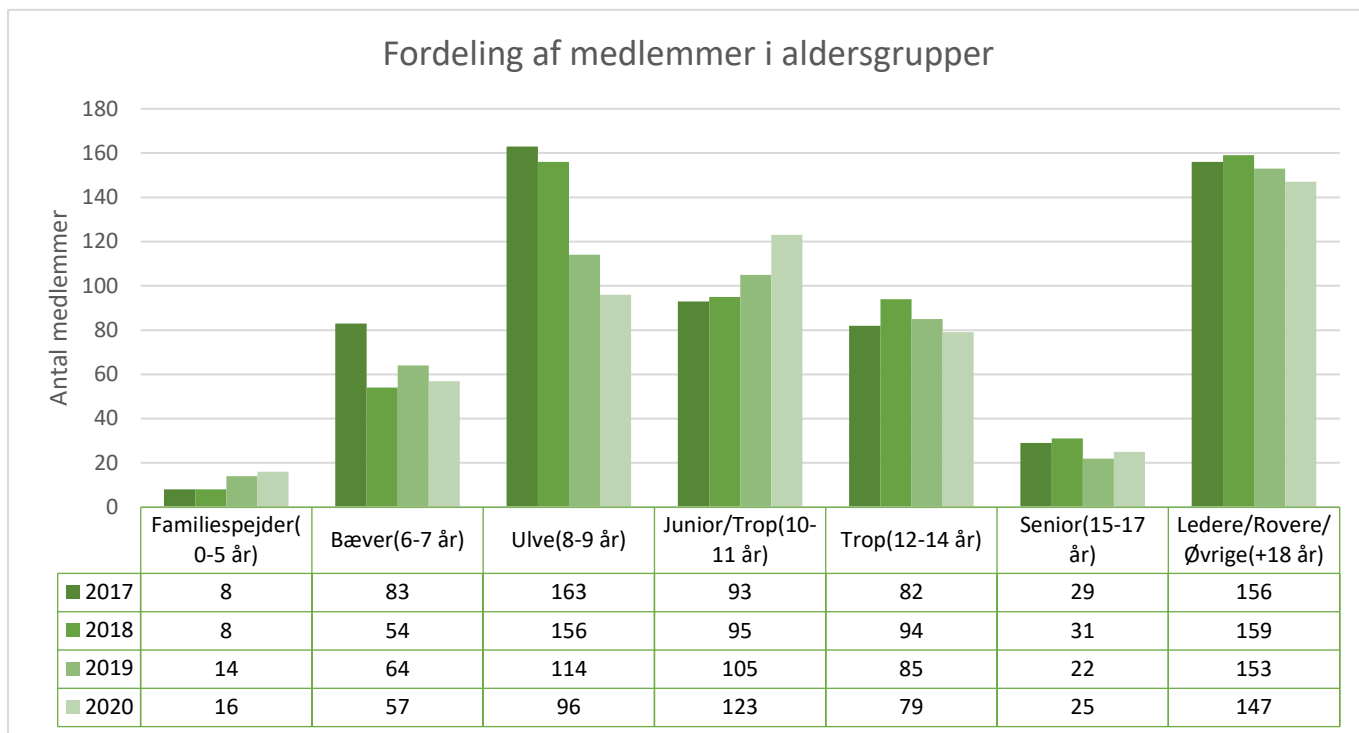

Udvikling i aldersgrupper 2017 - 2020

	Familie- spejder (0-5 år)	Bæver (6-7 år)	Ulve (8-9 år)	Junior- /Trop (10-11 år)	Trop (12-14 år)	Senior (15-17 år)	Ledere/ Rovere/ Øvrige (+18 år)
Djursland Distrikt							
Djursland Distrikt							19
Allingåbro Gruppe		3	1	5	5	1	12
Auning Gruppe	9	9	15	15	23	5	31
Fornæs Gruppe		1			2		5
Rønde Gruppe		18	22	32	13		13
Sivested Gruppe		2	12	15	11	8	8
Thorsager Gruppe		2	10	9		2	8
Vejlby-Grenaa Gruppe	7	1		11	3	4	14
Vivild Gruppe		2	3	9	2	2	5
Ørum Djurs Gruppe		11	10	9	7	1	7
Ådalen-Djurs Gruppe		8	23	18	13	2	25
Medlemmer fordelt på aldersgrupper	16	57	96	123	79	25	147