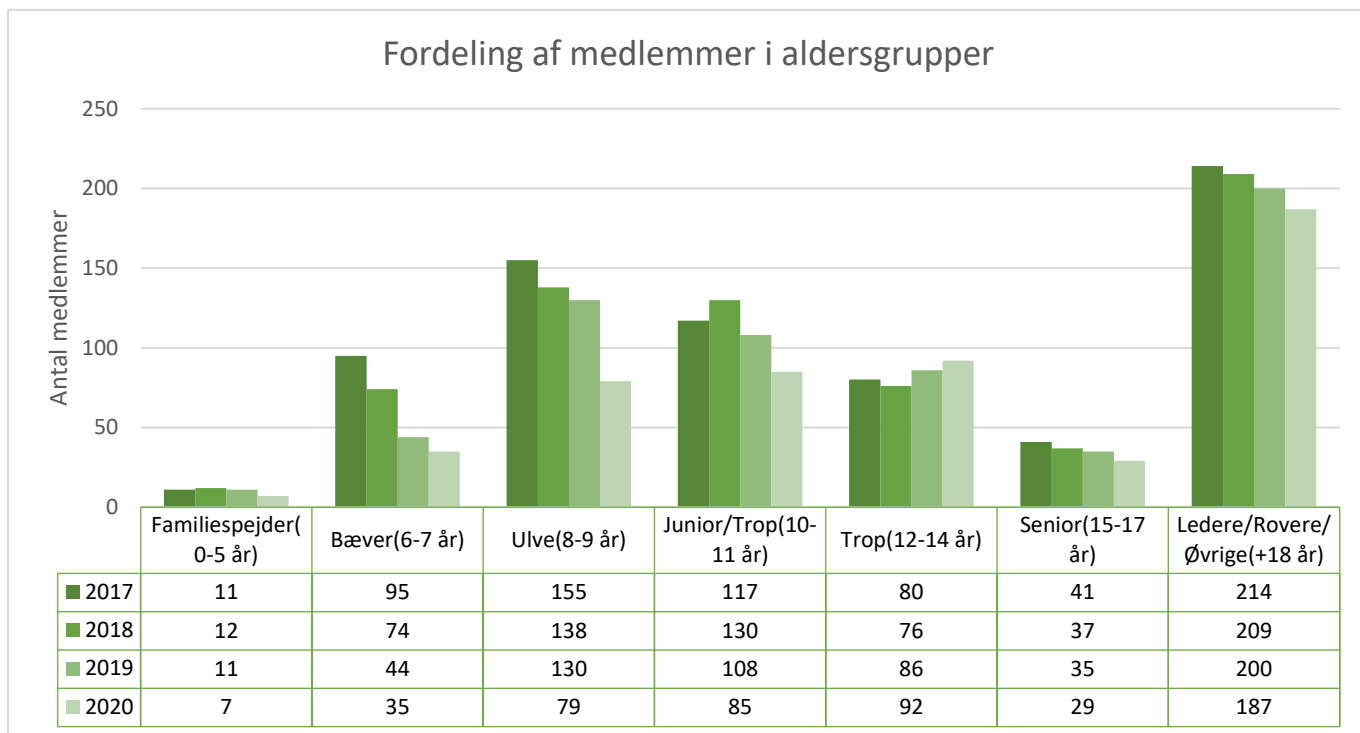

Udvikling i aldersgrupper 2017 - 2020

	Familie- spejder (0-5 år)	Bæver (6-7 år)	Ulve (8-9 år)	Junior- /Trop (10-11 år)	Trop (12-14 år)	Senior (15-17 år)	Ledere/- Rovere/- Øvrige (+18 år)
Østvendssyssel Distrikt							
Asaa Gruppe							9
Gærum Gruppe		8	13	18	14	7	28
Hallund Gruppe		1	9	11	10	3	29
Hørby-Dybvad Spejderne		4	3	3	7	6	21
Jerslev Gruppe			1	3	6	5	15
Lendum Gruppe	1		10	14	11	3	8
Mosbjerg Gruppe		9	14	7	8	1	13
Ousen Gruppe	1	1	2	2	6	1	9
Ravnshøj-Skærum Gruppe							8
Skagen gruppe	1	6	9	7	8		27
Thorshøj Gruppe				3	3	1	3
Ulsted Gruppe	2	5	7	13	11	2	11
Østervrå Gruppe	2	1	11	4	8		6
Medlemmer fordelt på aldersgrupper	7	35	79	85	92	29	187