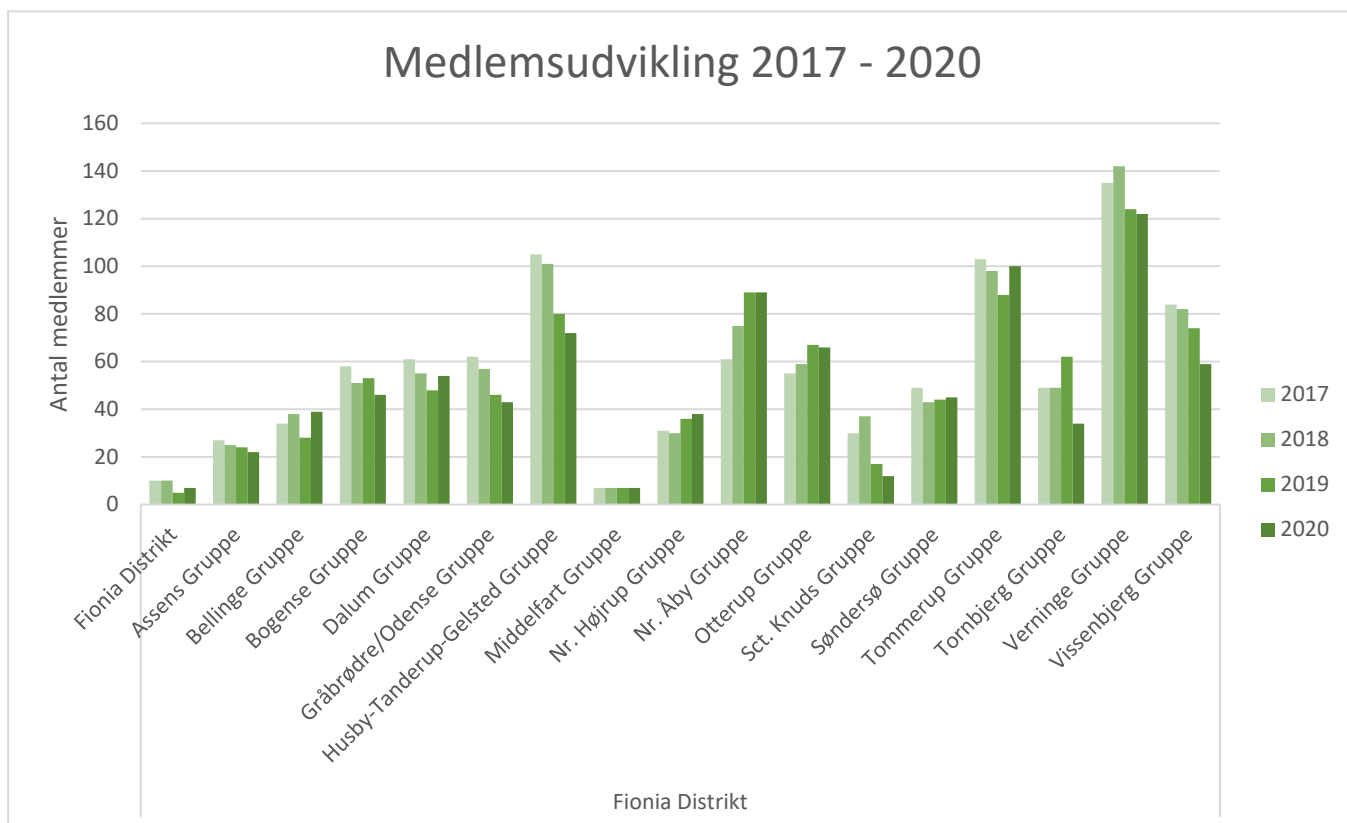

Fionia Distrikt

Medlemstal - 2017 - 2020

	2020	+/- 19-20	2019	+/- 18-19	2018	+/- 17-18	2017
Fionia Distrikt							
Fionia Distrikt	7	2	5	-5	10	0	10
Assens Gruppe	22	-2	24	-1	25	-2	27
Bellinge Gruppe	39	11	28	-10	38	4	34
Bogense Gruppe	46	-7	53	2	51	-7	58
Dalum Gruppe	54	6	48	-7	55	-6	61
Gråbrødre/Odense Gruppe	43	-3	46	-11	57	-5	62
Husby-Tanderup-Gelsted Gruppe	72	-8	80	-21	101	-4	105
Middelfart Gruppe	7	0	7	0	7	0	7
Nr. Højrup Gruppe	38	2	36	6	30	-1	31
Nr. Åby Gruppe	89	0	89	14	75	14	61
Otterup Gruppe	66	-1	67	8	59	4	55
Sct. Knuds Gruppe	12	-5	17	-20	37	7	30
Søndersø Gruppe	45	1	44	1	43	-6	49
Tommerup Gruppe	100	12	88	-10	98	-5	103
Tornbjerg Gruppe	34	-28	62	13	49	0	49
Verninge Gruppe	122	-2	124	-18	142	7	135
Vissenbjerg Gruppe	59	-15	74	-8	82	-2	84
Medlemmer i alt	855	-37	892	-67	959	-2	961