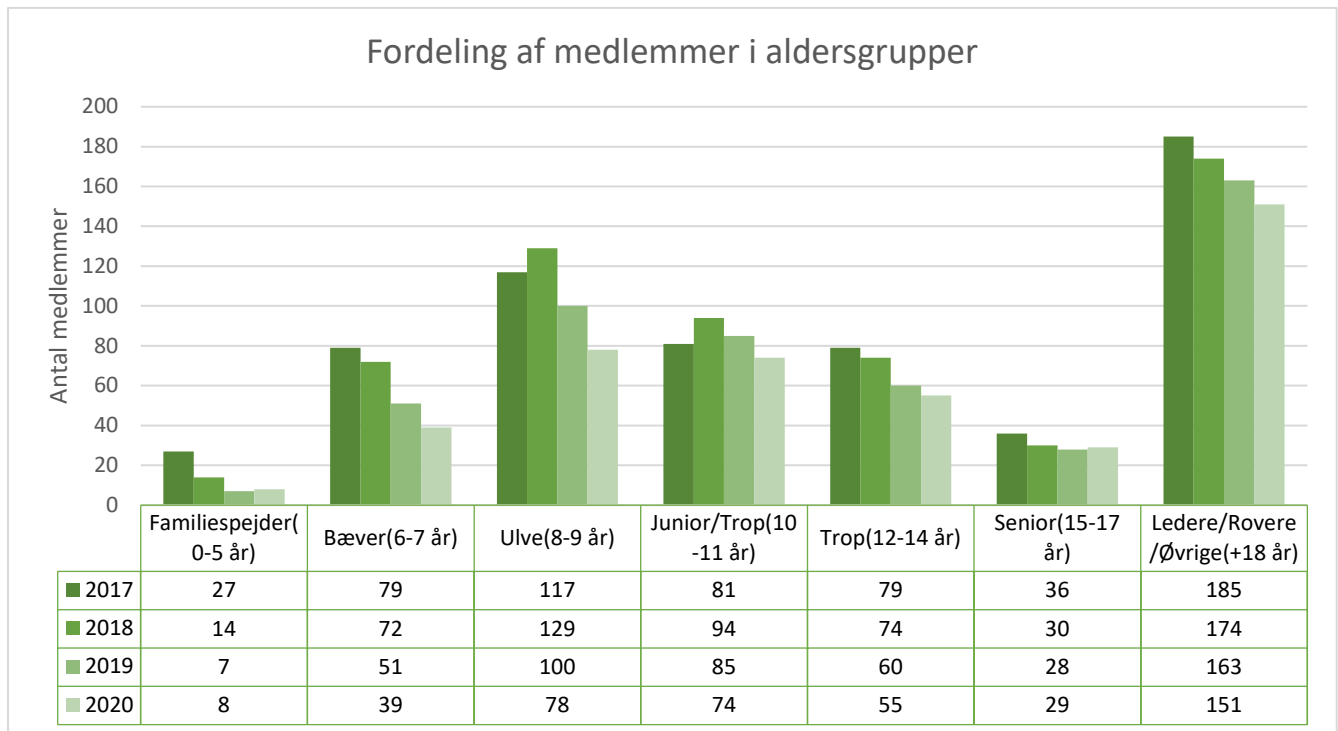

Udvikling i aldersgrupper 2017 - 2020

	Familie- spejder (0-5 år)	Bæver (6-7 år)	Ulve (8-9 år)	Junior- /Trop (10-11 år)	Trop (12-14 år)	Senior (15-17 år)	Ledere/ Rovere/ Øvrige (+18 år)
Hærulf Distrikt							
Hærulf Distrikt							3
Ensted Gruppe		8	4	4	5	1	17
Falke-Starup Gruppe		1	6	12	12	3	17
Fjelstrup Gruppe	1	1	8	2	3		5
Gabøl-Nustrup Gruppe	1	6	11	12	4	3	25
Haderslev Gruppe			7	2	8	2	10
Hjordkær Gruppe		2	7	8	8	1	9
Immervad Gruppe		3	1	4	2		4
Løjt Kirkeby Gruppe	2	5	13	16	7	1	6
Rødekro Gruppe	3	10	16	6	5	10	20
Vojens Gruppe	1	3	5	8	1	8	19
Aabenraa Gruppe							16
Medlemmer fordelt på aldersgrupper	8	39	78	74	55	29	151