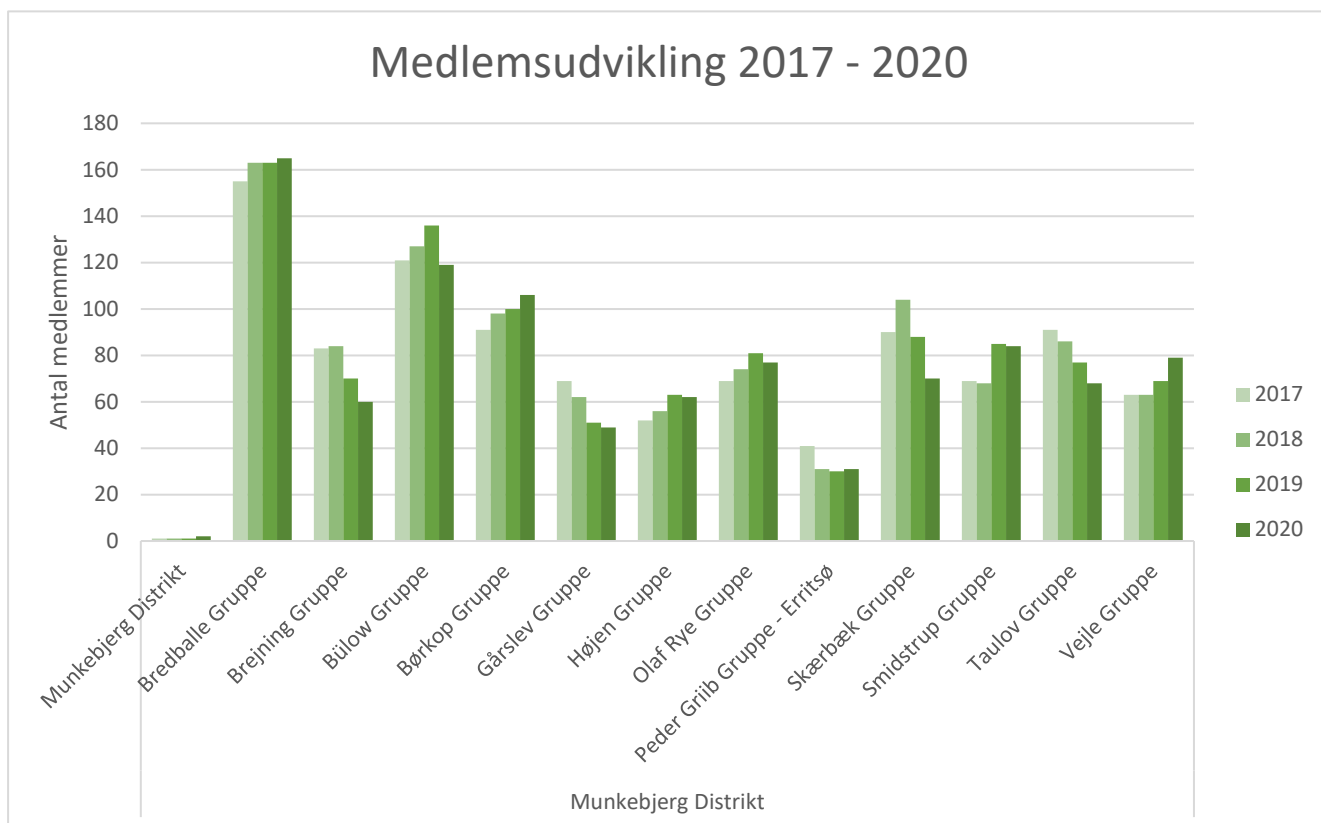

Medlemstal - 2017 - 2020

	2020	+/- 19-20	2019	+/- 18-19	2018	+/- 17-18	2017
Munkebjerg Distrikt							
Munkebjerg Distrikt	2	1	1	0	1	0	1
Bredballe Gruppe	165	2	163	0	163	8	155
Brejning Gruppe	60	-10	70	-14	84	1	83
Büløw Gruppe	119	-17	136	9	127	6	121
Børkop Gruppe	106	6	100	2	98	7	91
Gårslev Gruppe	49	-2	51	-11	62	-7	69
Højen Gruppe	62	-1	63	7	56	4	52
Olaf Rye Gruppe	77	-4	81	7	74	5	69
Peder Griib Gruppe - Erritsø	31	1	30	-1	31	-10	41
Skærbæk Gruppe	70	-18	88	-16	104	14	90
Smidstrup Gruppe	84	-1	85	17	68	-1	69
Taulov Gruppe	68	-9	77	-9	86	-5	91
Vejle Gruppe	79	10	69	6	63	0	63
Medlemmer i alt	972	-42	1014	-3	1017	22	995