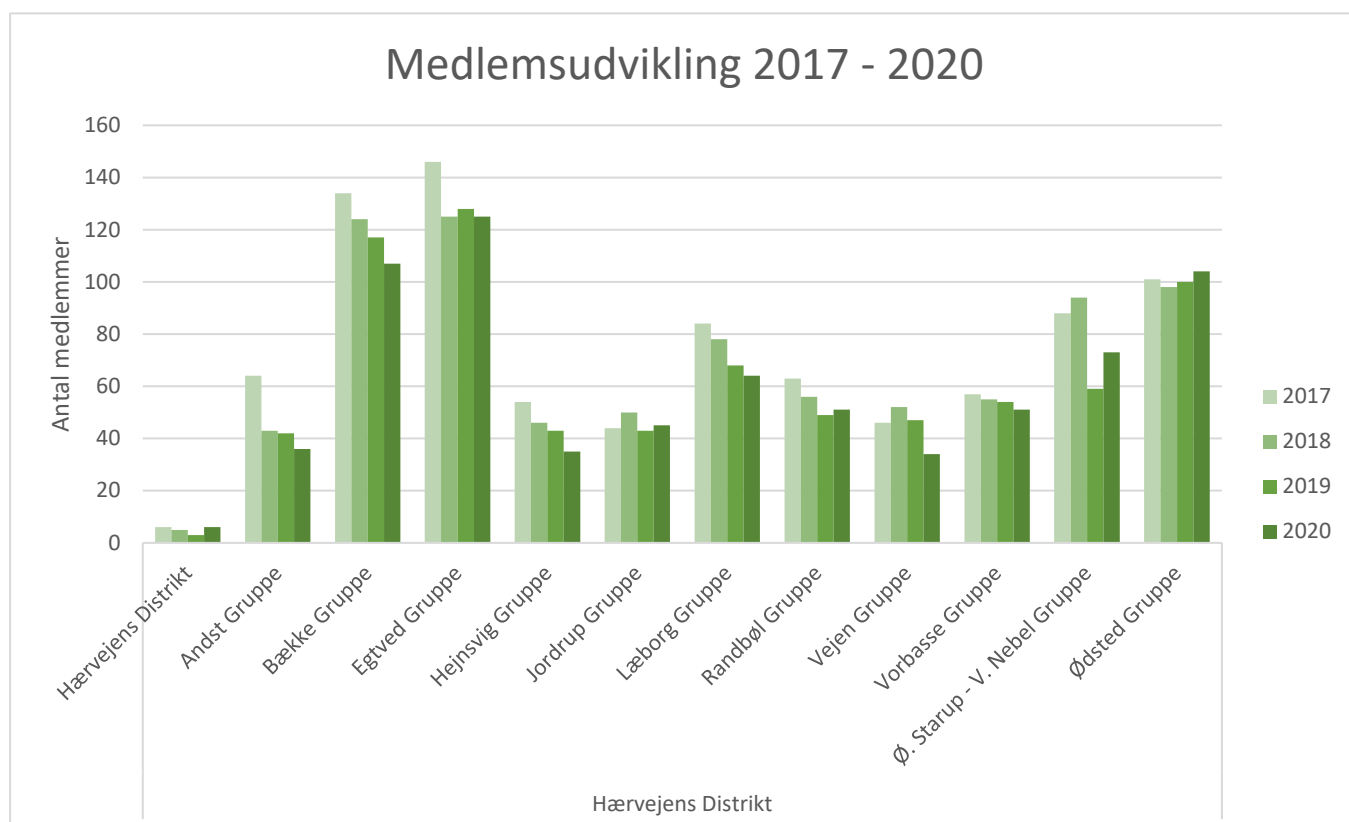

Medlemstal - 2017 - 2020

	2020	+/- 19-20	2019	+/- 18-19	2018	+/- 17-18	2017
Hærvejens Distrikt							
Hærvejens Distrikt	6	3	3	-2	5	-1	6
Andst Gruppe	36	-6	42	-1	43	-21	64
Bække Gruppe	107	-10	117	-7	124	-10	134
Egtved Gruppe	125	-3	128	3	125	-21	146
Hejnsvig Gruppe	35	-8	43	-3	46	-8	54
Jordrup Gruppe	45	2	43	-7	50	6	44
Læborg Gruppe	64	-4	68	-10	78	-6	84
Randbøl Gruppe	51	2	49	-7	56	-7	63
Vejen Gruppe	34	-13	47	-5	52	6	46
Vorbasse Gruppe	51	-3	54	-1	55	-2	57
Ø. Starup - V. Nebel Gruppe	73	14	59	-35	94	6	88
Ødsted Gruppe	104	4	100	2	98	-3	101
Medlemmer i alt	731	-22	753	-73	826	-61	887