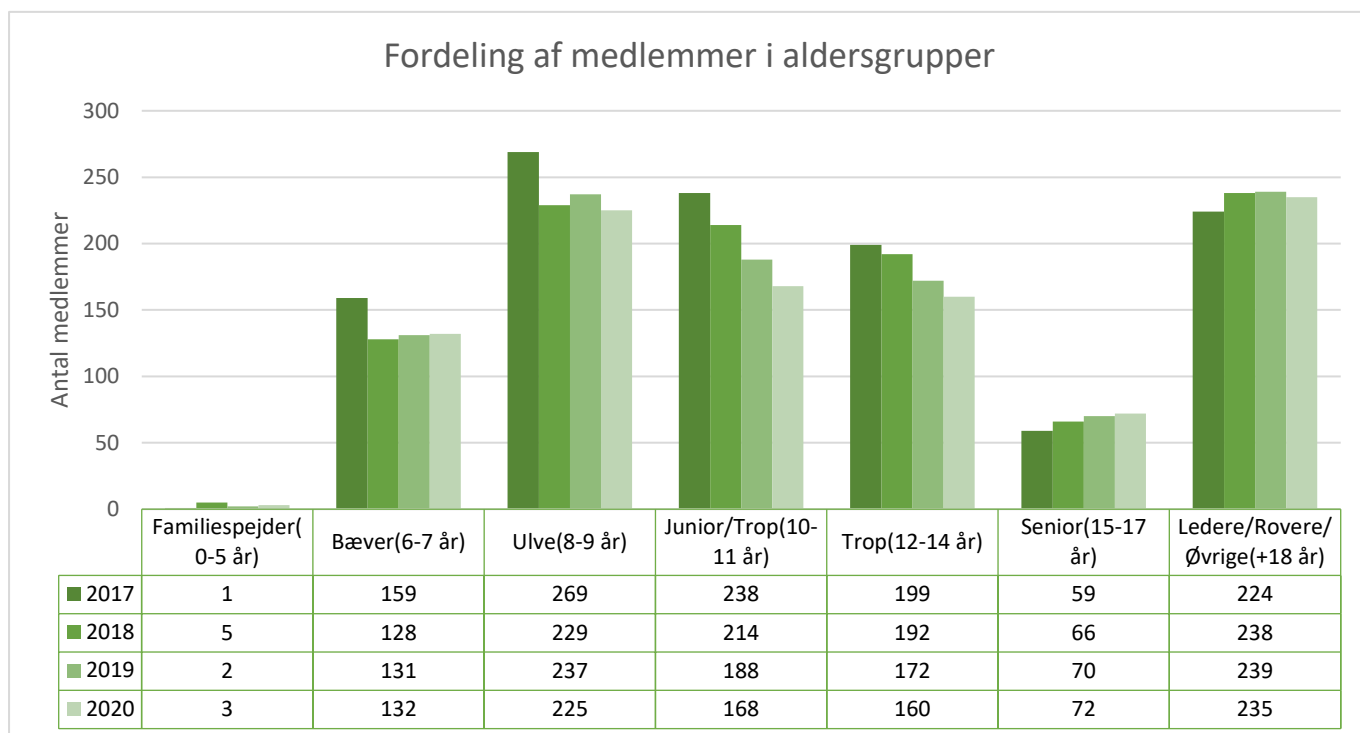

Udvikling i aldersgrupper 2017 - 2020

	Familie- spejder (0-5 år)	Bæver (6-7 år)	Ulve (8-9 år)	Junior- /Trop (10-11 år)	Trop (12-14 år)	Senior (15-17 år)	Ledere/- Rovere/- Øvrige (+18 år)
Hardsyssel Distrikt							
1. Holstebro Gruppe				2	2		4
3. Holstebro Ellebæk Gruppe	1	20	27	21	15	8	21
Borbjerg Gruppe		6	6	6	3	3	20
Dybe-Ramme Gruppe					4	4	6
Fabjerg - Nr. Nisum KFUM-Spejderne		2	5	1	1	5	8
Hardsyssel Distrikt							1
Hodsager Gruppe		7	12	8	6	2	20
Idom-Råsted Gruppe		7	6	9	10	1	10
Langhøj Gruppe	1	12	26	12	17	4	15
Lemvig Gruppe			6	8	1	6	4
Lomborg-Rom Gruppe			8	2		1	4
Malte Sehested Gruppe			6	6	8	4	9
Mejrup Gruppe		21	21	20	7		14
Resenborg Gruppe		12	20	17	11	2	14
Sevel Gruppe		20	22	21	25	21	27
Tangsø Gruppe		4	10	12	21	1	11
Ulfborg Gruppe		1	6	4	3	3	8
Vinderup Gruppe		11	19	9	14	5	21
Vinding Gruppe	1	3	8	5	5	1	6
Wosborg Gruppe		6	17	5	7	1	12
Medlemmer fordelt på aldersgrupper	3	132	225	168	160	72	235