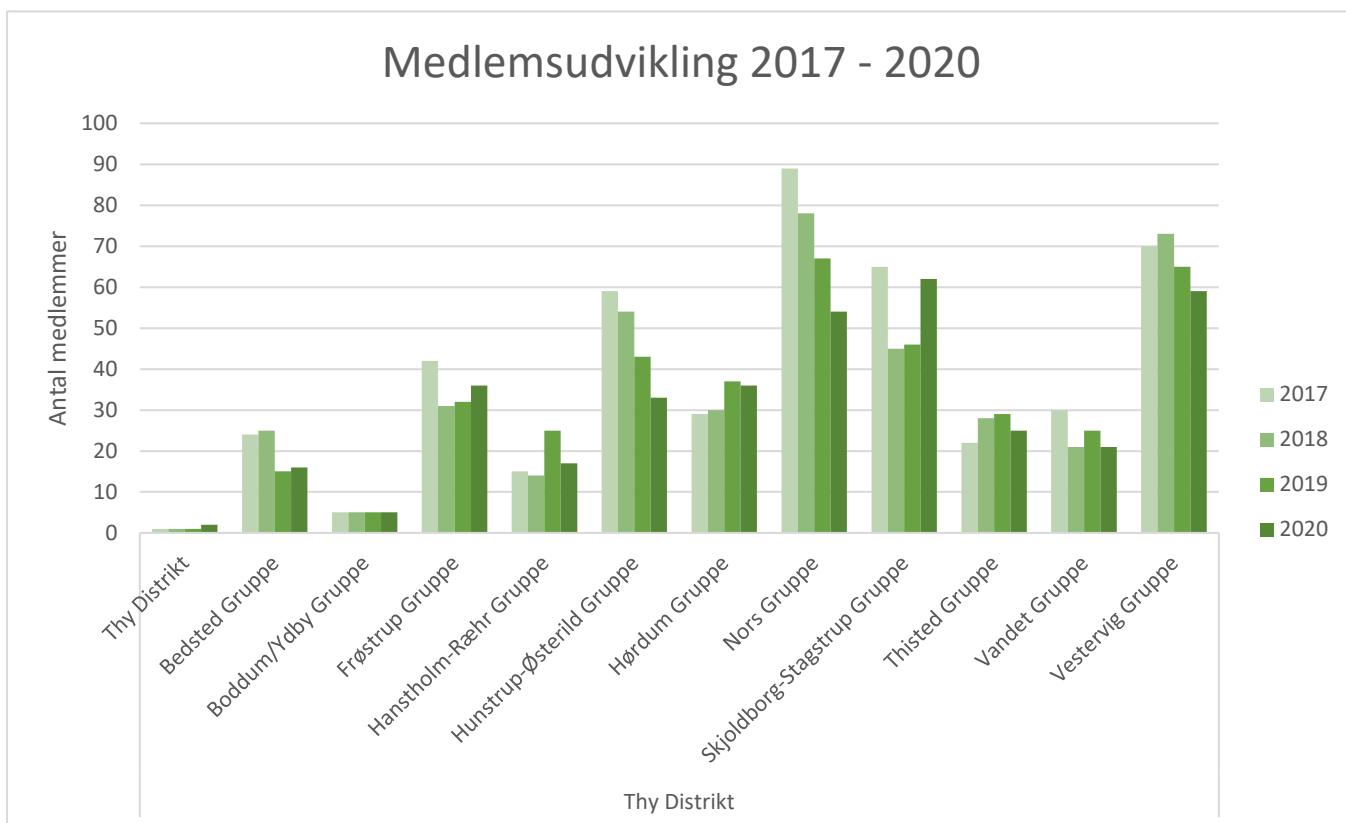

Medlemstal - 2017 - 2020

	2020	+/- 19-20	2019	+/- 18-19	2018	+/- 17-18	2017
Thy Distrikt	2	1	1	0	1	0	1
Bedsted Gruppe	16	1	15	-10	25	1	24
Boddum/Ydby Gruppe	5	0	5	0	5	0	5
Frøstrup Gruppe	36	4	32	1	31	-11	42
Hanstholm-Ræhr Gruppe	17	-8	25	11	14	-1	15
Hunstrup-Østerild Gruppe	33	-10	43	-11	54	-5	59
Hørdum Gruppe	36	-1	37	7	30	1	29
Nors Gruppe	54	-13	67	-11	78	-11	89
Skjoldborg-Stagstrup Gruppe	62	16	46	1	45	-20	65
Thisted Gruppe	25	-4	29	1	28	6	22
Vandet Gruppe	21	-4	25	4	21	-9	30
Vestervig Gruppe	59	-6	65	-8	73	3	70
Medlemmer i alt	366	-24	390	-15	405	-46	451