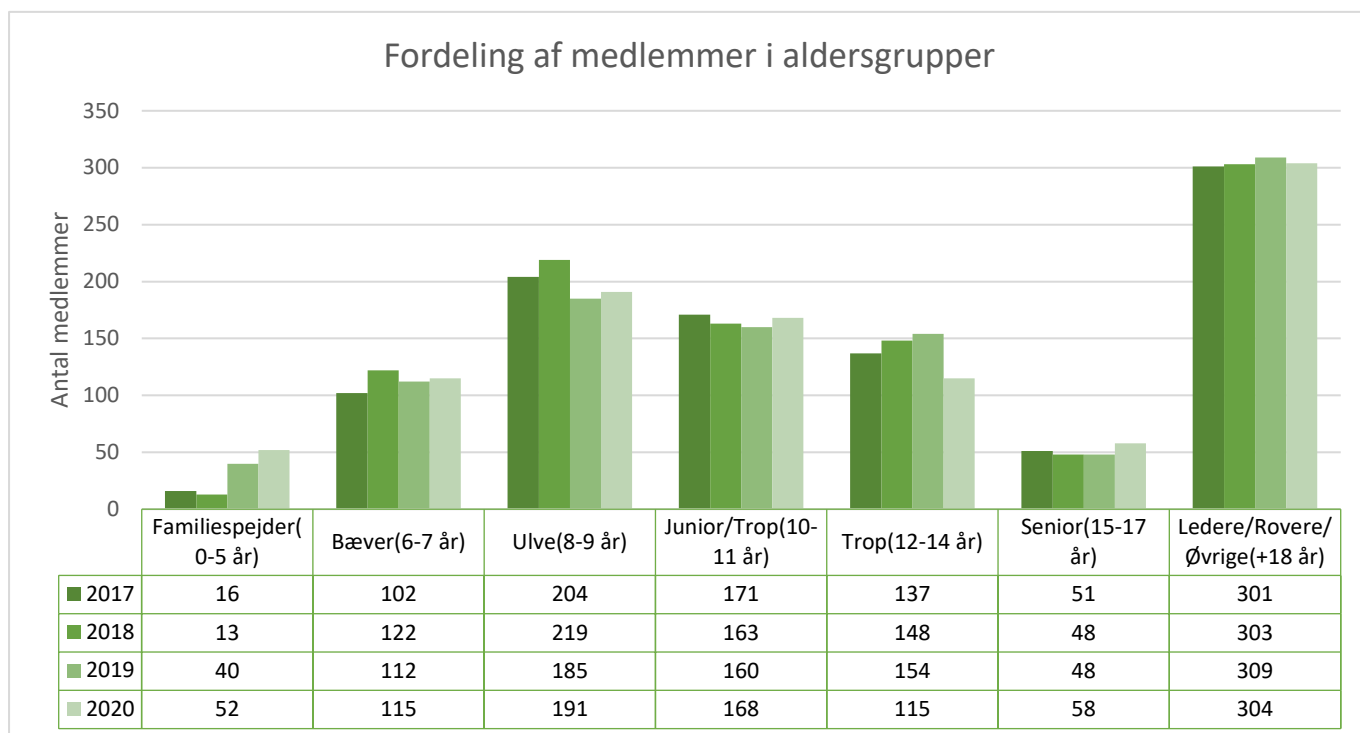

Distriktsnavn Hafnia Distrikt

Antal af Medlemsnummer	Kolonnenavn				
Rækkenavn	2017	2018	2019	2020	Hovedtotal
Familiespejder(0-5 år)	93	70	63	53	279
Bæver(6-7 år)	154	120	120	122	516
Ulve(8-9 år)	324	279	241	238	1.082
Junior/Trop(10-11 år)	185	245	239	221	890
Trop(12-14 år)	156	165	145	168	634
Senior(15-17 år)	86	61	68	80	295
Ledere/Rovere/Øvrige(+18 år)	411	424	414	400	1.649
Hovedtotal	####	####	####	####	5.345

Udvikling i aldersgrupper 2017 - 2020

	Familie- spejder (0-5 år)	Bæver (6-7 år)	Ulve (8-9 år)	Junior- /Trop (10-11 år)	Trop (12-14 år)	Senior (15-17 år)	Ledere/ Rovere/ Øvrige (+18 år)
Ole Rømer Distrikt							
Albertslund Gruppe	7	8	13	14	13	5	17
Avedøre Gruppe		4	7	8		2	22
Ballerup Gruppe	1	5	7	9	8		18
Greve Gruppe	9	6	12	16	8	1	24
Hvidovre Gruppe			3	1	3	2	3
Hvidovre Syd Gruppe		22	36	43	19	11	23
Ishøj Gruppe	1	2	1	3	4	7	12
Islev Gruppe		2	5	6	4	6	40
KNUDEN-Brøndby Gruppe		5	4	7	5	2	14
Ole Rømer Distrikt							2
Rødovre Gruppe			5	6		1	11
Strandboerne - Vallensbæk Gruppe	4	15	40	27	16	13	65
Tåstrup Gruppe	4	12	27	16	10	2	25
Vigar Stamme	21	27	31	10	14	1	19
Østerhøj-Måløv Gruppe	5	7		2	11	5	9
Medlemmer fordelt på aldersgrupper	52	115	191	168	115	58	304