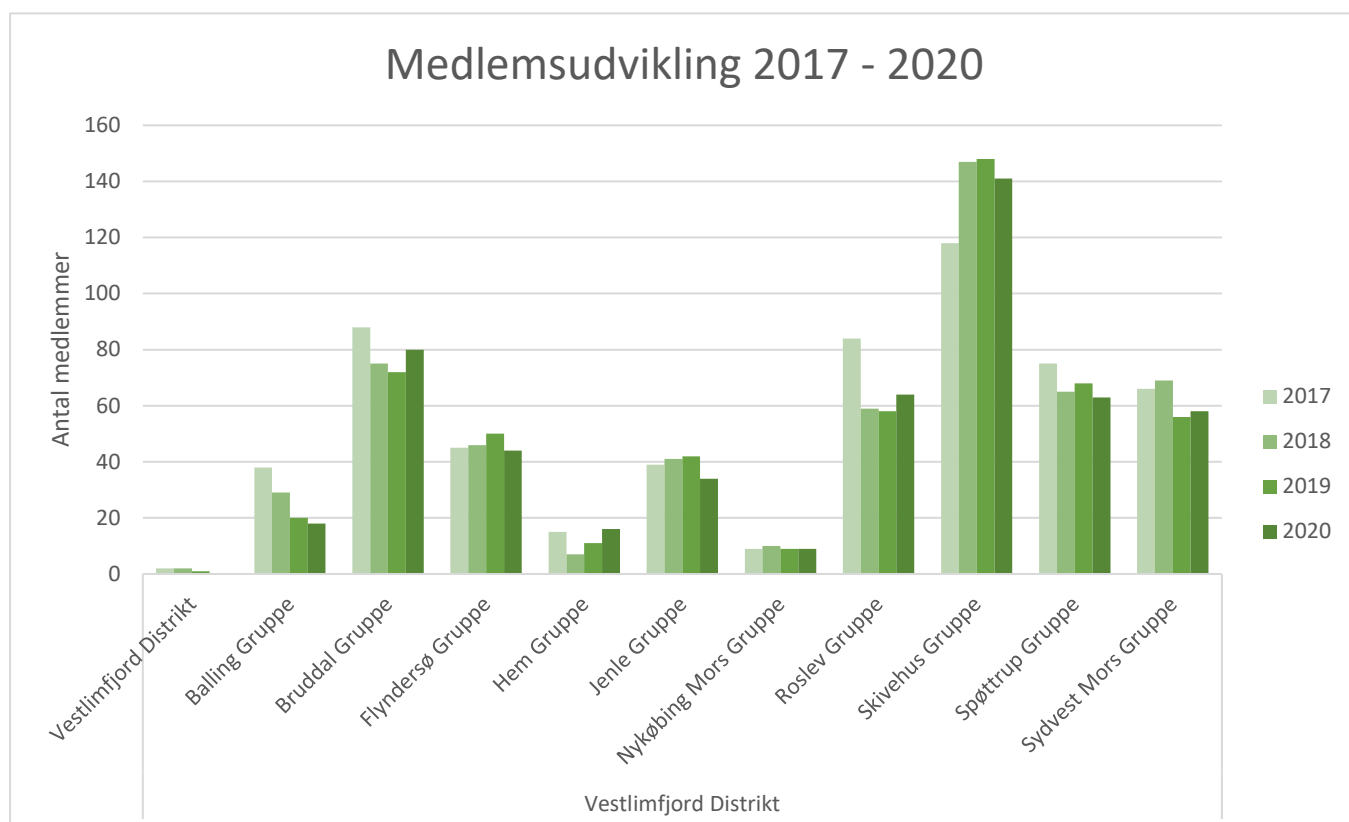

Medlemstal - 2017 - 2020

	2020	+/- 19-20	2019	+/- 18-19	2018	+/- 17-18	2017
Vestlimfjord Distrikt							
Vestlimfjord Distrikt	0	-1	1	-1	2	0	2
Balling Gruppe	18	-2	20	-9	29	-9	38
Bruddal Gruppe	80	8	72	-3	75	-13	88
Flyndersø Gruppe	44	-6	50	4	46	1	45
Hem Gruppe	16	5	11	4	7	-8	15
Jenle Gruppe	34	-8	42	1	41	2	39
Nykøbing Mors Gruppe	9	0	9	-1	10	1	9
Roslev Gruppe	64	6	58	-1	59	-25	84
Skivehus Gruppe	141	-7	148	1	147	29	118
Spøttrup Gruppe	63	-5	68	3	65	-10	75
Sydvest Mors Gruppe	58	2	56	-13	69	3	66
Medlemmer i alt	527	-8	535	-15	550	-29	579