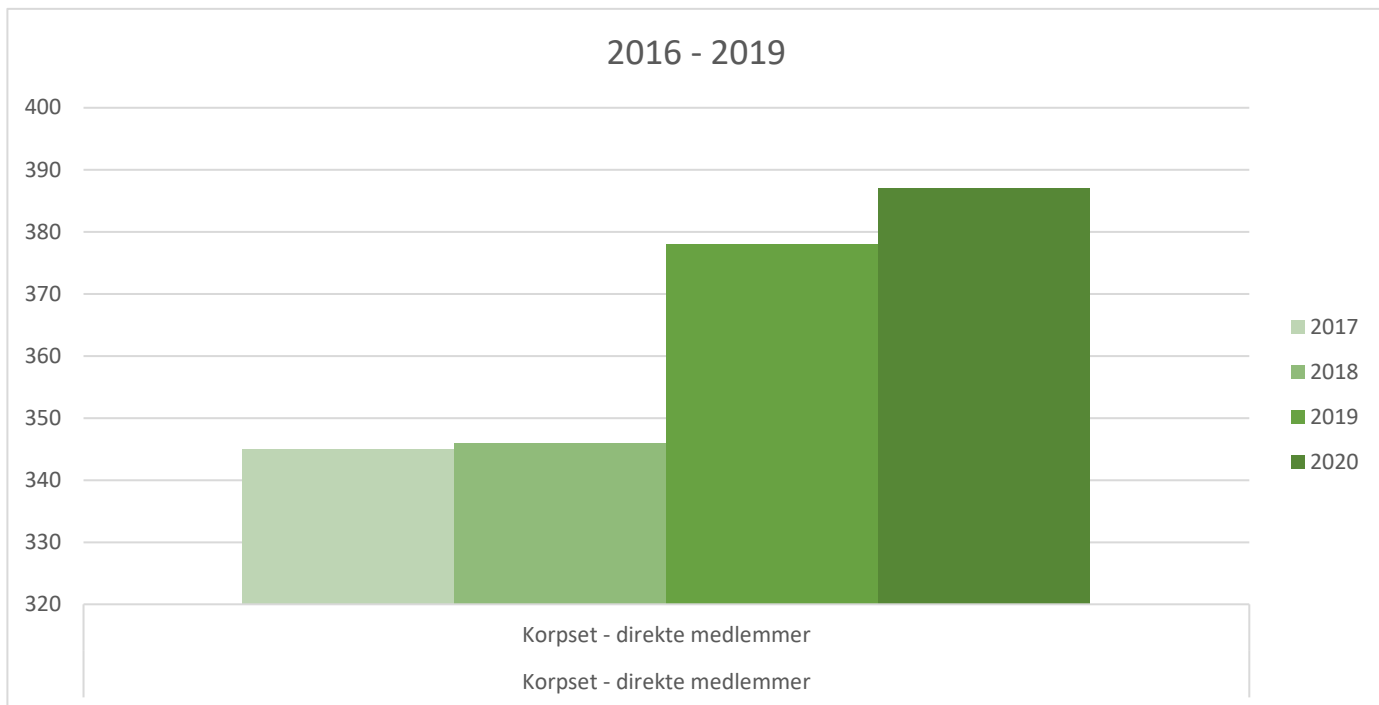

Medlemstal - 2016 - 2019

	2020	+/- 19-20	2019	+/- 18-19	2018	+/- 17-18	2017
Korpset - direkte medlemmer							
Korpset - direkte medlemmer	387	9	378	32	346	1	345
Medlemmer i alt	387	9	378	32	346	1	345

Rækkenavne	2017	2018	2019	2020
Korpset - direkte medlemmer	345	346	378	387
Korpset - direkte medlemmer	345	346	378	387
Hovedtotal	345	346	378	387