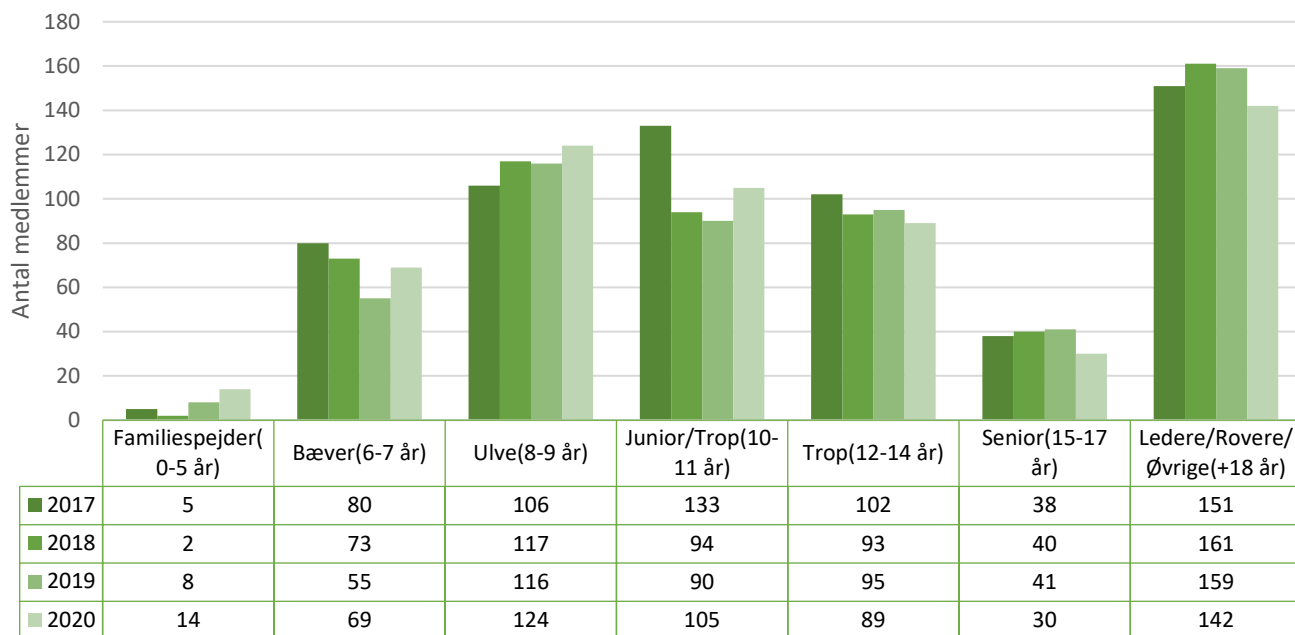

Udvikling i aldersgrupper 2017 - 2020

Fordeling af medlemmer i aldersgrupper

	Familie- spejder (0-5 år)	Bæver (6-7 år)	Ulve (8-9 år)	Junior- /Trop (10-11 år)	Trop (12-14 år)	Senior (15-17 år)	Ledere/- Rovere/ Øvrige (+18 år)
Midtjyske Distrikt							
Bjerringbro Gruppe	2	6	16	12	5		8
Kjellerup Gruppe		3	18	6	11	7	19
Klejtrup Gruppe	1	5	9	8	6	3	23
Langsø Gruppe		4	10	21	15	5	19
Levring-Højbjerg Gruppe		18	18	21	13	4	17
Møldrup Gruppe		11	6	1	3		5
Nørreå Spejderne	4	3	5	9	9	1	6
Skals Gruppe			3	8	4		23
Ulbjerg Gruppe	7	2	6	3	7	2	5
Ulstrup Gruppe		17	30	14	13	7	13
Vinderslev Gruppe			3	2	3	1	4
Medlemmer fordelt på aldersgrupper	14	69	124	105	89	30	142