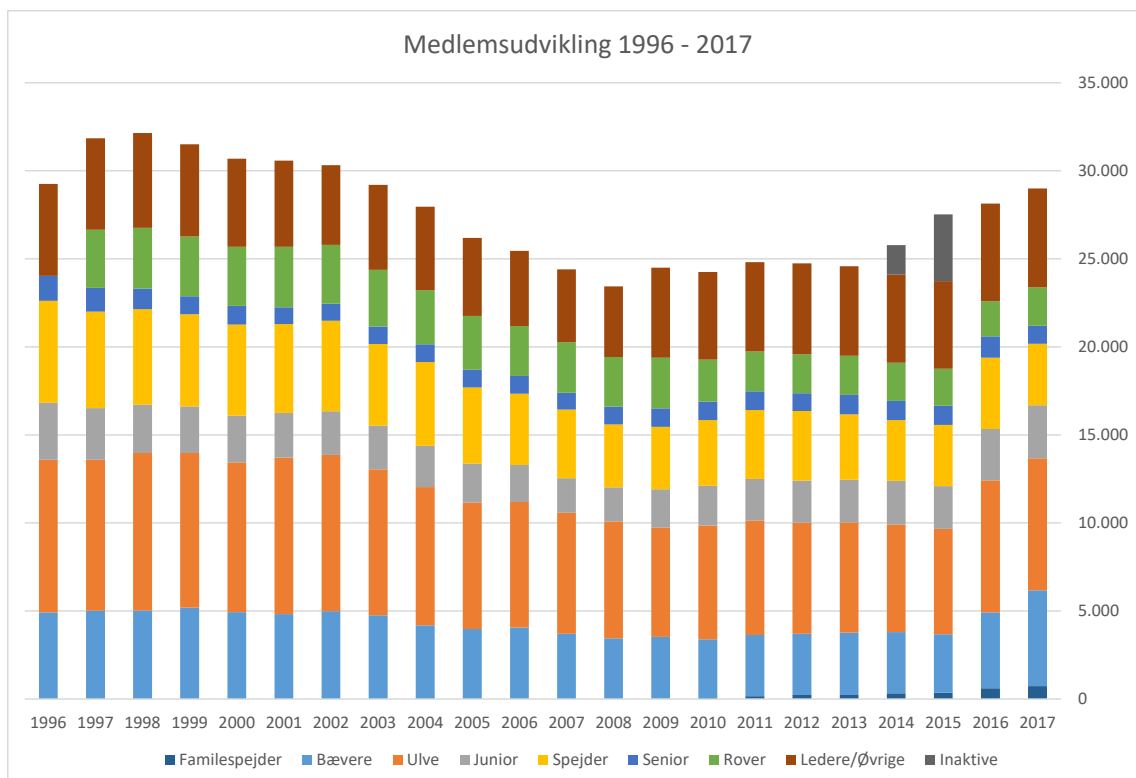

Medlemsopgørelse summeret										
	Familjespejder	Bævere	Ulve	Junior	Spejder	Senior	Rover	Ledere/Øvrige	Inaktive	I alt
ændring 16/17(pct)	20%	26%	0%	3%	-14%	-16%	-4%	1%		2%
2017	734	5.437	7.506	3.006	3.500	1.019	2.094	5.625	0	28.921
2016	610	4.313	7.503	2.910	4.049	1.208	2.176	5.548	0	28.317
2015	361	3.322	5.986	2.429	3.473	1.095	1.998	4.984	3.789	27.437
2014	328	3.475	6.113	2.481	3.448	1.090	2.090	4.997	1.677	25.699
2013	232	3.550	6.258	2.423	3.704	1.105	2.169	5.094	0	24.535
2012	226	3.477	6.322	2.378	3.950	1.017	2.221	5.164	0	24.754
2011	156	3.479	6.512	2.355	3.911	1.058	2.209	5.069	0	24.749
2010	54	3.345	6.455	2.261	3.722	1.060	2.272	4.975	0	24.144
2009	31	3.498	6.212	2.167	3.553	1.051	2.376	5.112	0	24.000
2008	0	3.443	6.648	1.935	3.573	1.001	2.870	4.009	0	23.479
2007	0	3.702	6.877	1.959	3.897	959	2.821	4.140	0	24.355
2006	0	4.062	7.124	2.106	4.048	1.009	2.866	4.260	0	25.475
2005	0	3.975	7.195	2.205	4.320	1.016	2.841	4.437	0	25.989
2004	0	4.185	7.856	2.346	4.752	1.004	3.044	4.756	0	27.943
2003	0	4.761	8.288	2.485	4.624	1.002	3.068	4.827	0	29.055
2002	0	4.989	8.869	2.494	5.140	957	3.215	4.521	0	30.185
2001	0	4.826	8.883	2.540	5.044	958	3.344	4.904	0	30.499
2000	0	4.939	8.500	2.668	5.154	1.069	3.428	5.002	0	30.760
1999	0	5.200	8.771	2.649	5.229	1.033	3.351	5.232	0	31.465
1998	0	5.032	8.944	2.731	5.434	1.168	3.392	5.390	0	32.091
1997	0	5.010	8.580	2.935	5.474	1.360	3.450	5.194	0	32.003
1996	0	4.918	8.677	3.223	5.804	1.416	3.300	5.222	0	32.560